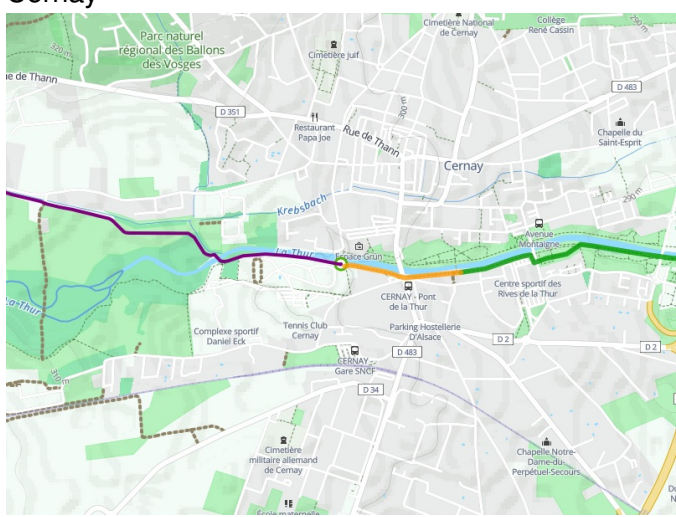

Cernay / Mulhouse

EuroVelo 5 - Moselle / Elzas

Départ
Cernay

Arrivée
Mulhouse

Durée
2 h 23 min

Distance
35,10 Km

Niveau
Ik ben wel wat gewend

Thématique
Natuur en erfgoed

**Départ
Cernay**

**Arrivée
Mulhouse**