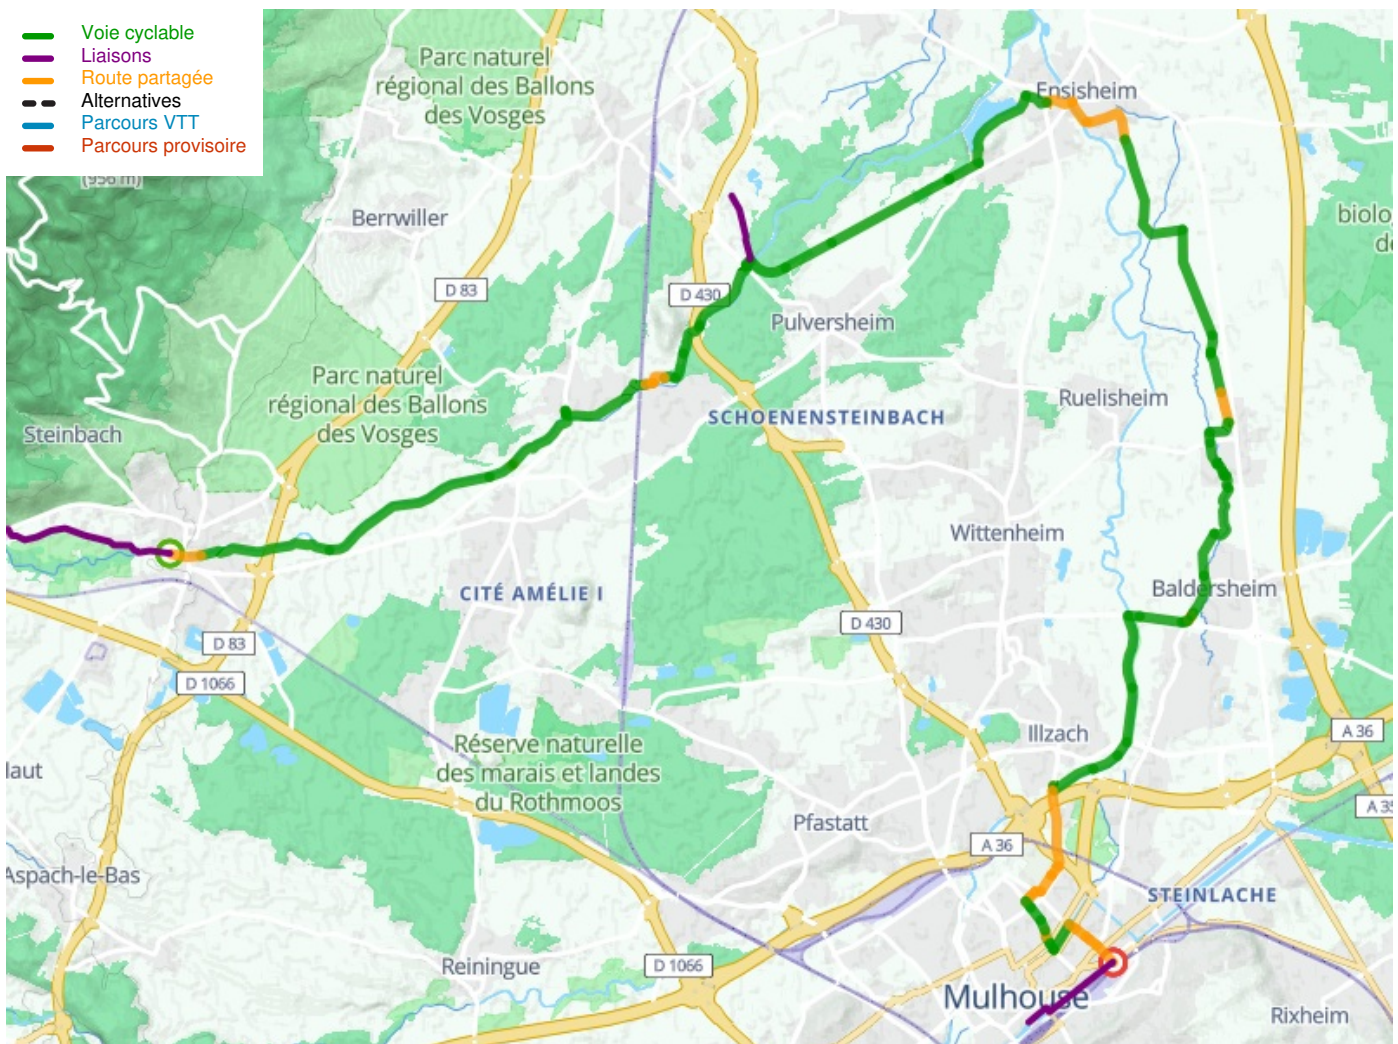

Cernay / Mulhouse

EuroVelo 5 - Moselle / Elzas

Départ
Cernay

Arrivée
Mulhouse

Durée
2 h 23 min

Distance
35,10 Km

Niveau
Ik ben wel wat gewend

Thématique
Natuur en erfgoed

**Départ
Cernay**

**Arrivée
Mulhouse**