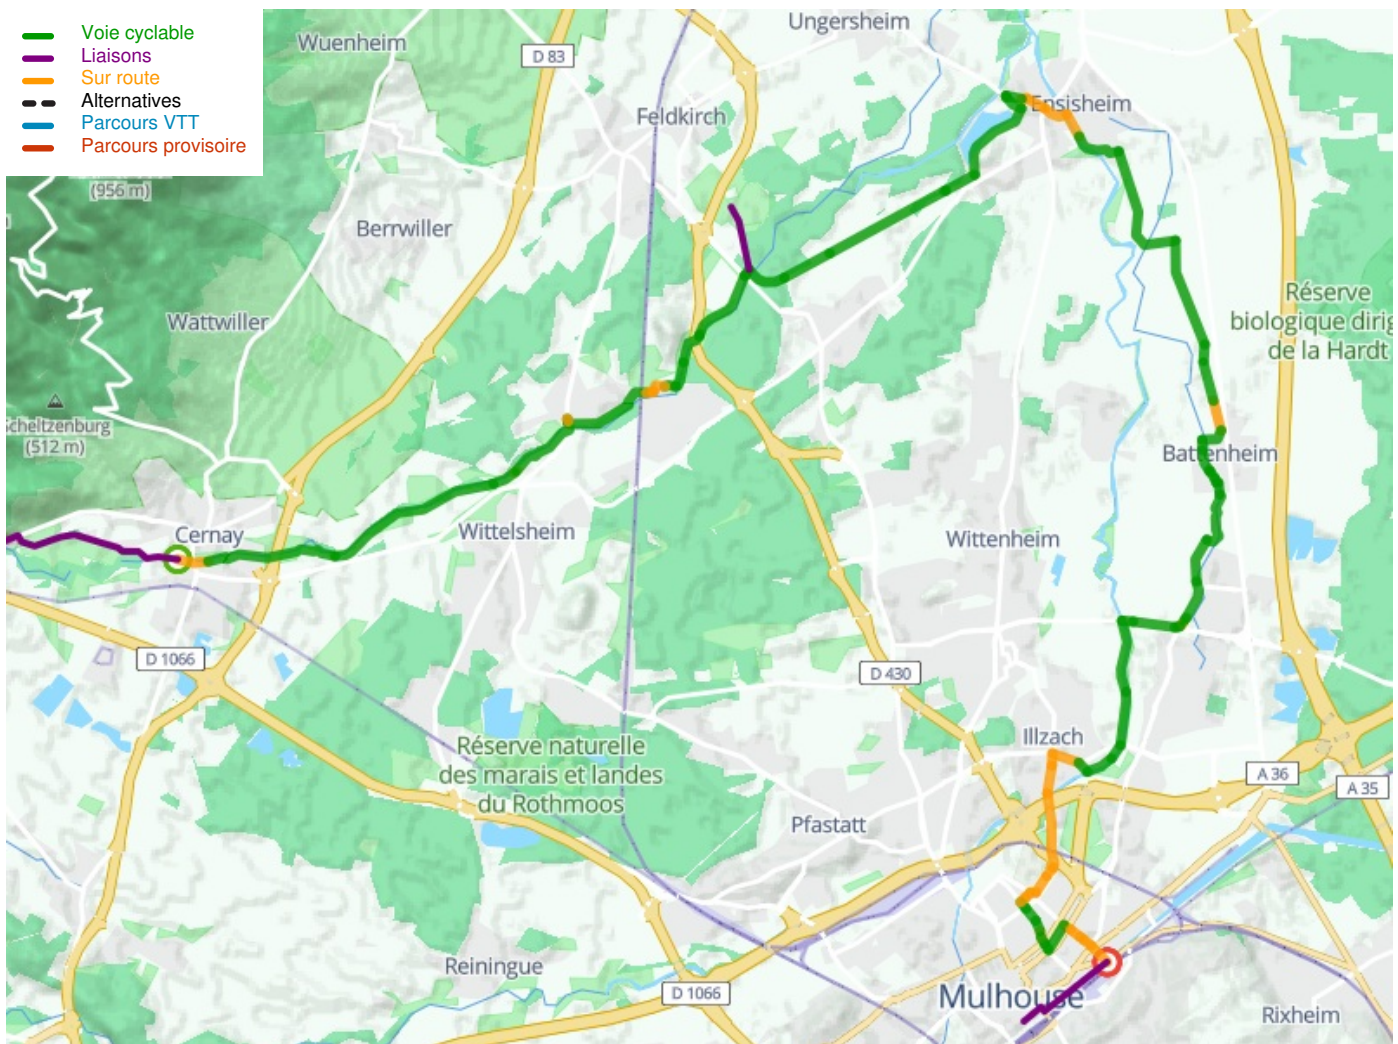

Cernay / Mulhouse

EuroVelo 5 - Moselle / Elzas

Départ
Cernay

Arrivée
Mulhouse

Durée
2 h 23 min

Distance
35,82 Km

Niveau
Ik ben wel wat gewend

Thématique
Natuur en erfgoed

**Départ
Cernay**

**Arrivée
Mulhouse**