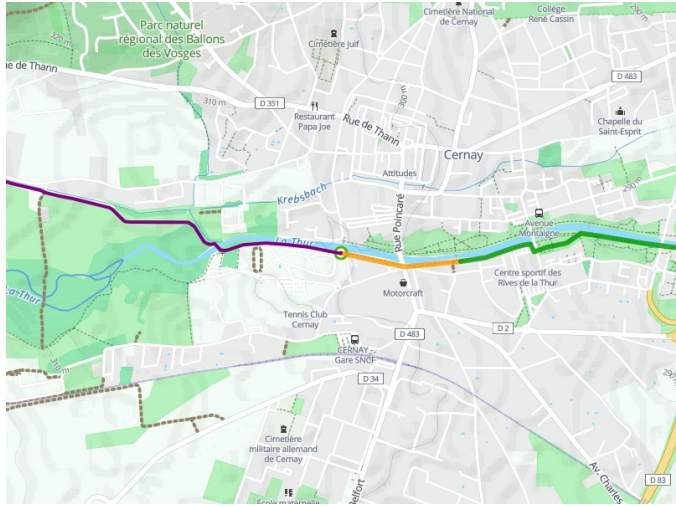

Cernay / Mulhouse

EuroVelo 5 - Moselle / Elzas

Départ
Cernay

Arrivée
Mulhouse

Durée
2 h 23 min

Distance
35,82 Km

Niveau
Ik ben wel wat gewend

Thématique
Natuur en erfgoed

**Départ
Cernay**

**Arrivée
Mulhouse**