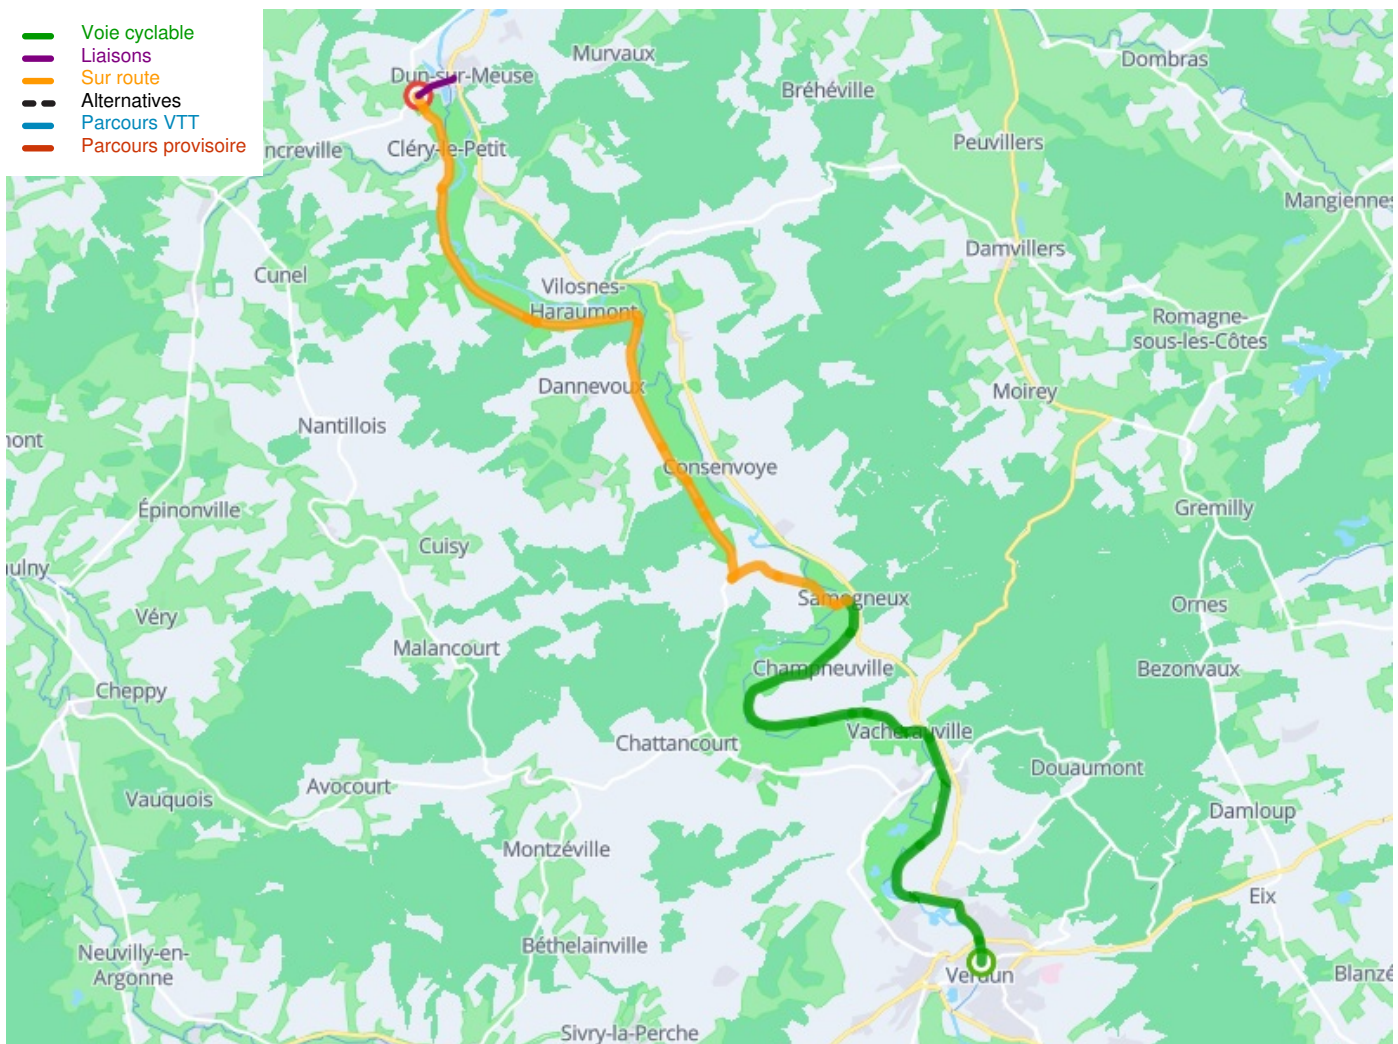

Verdun / Dun-sur-Meuse

EuroVelo 19 / De Meuse Fietsroute langs de Maas

Départ
Verdun

Arrivée
Dun sur Meuse

Durée
2 h 48 min

Distance
42,15 Km

Niveau
Ik ben wel wat gewend

Thématique
langs kanalen en rivieren

**Départ
Verdun**

**Arrivée
Dun sur Meuse**