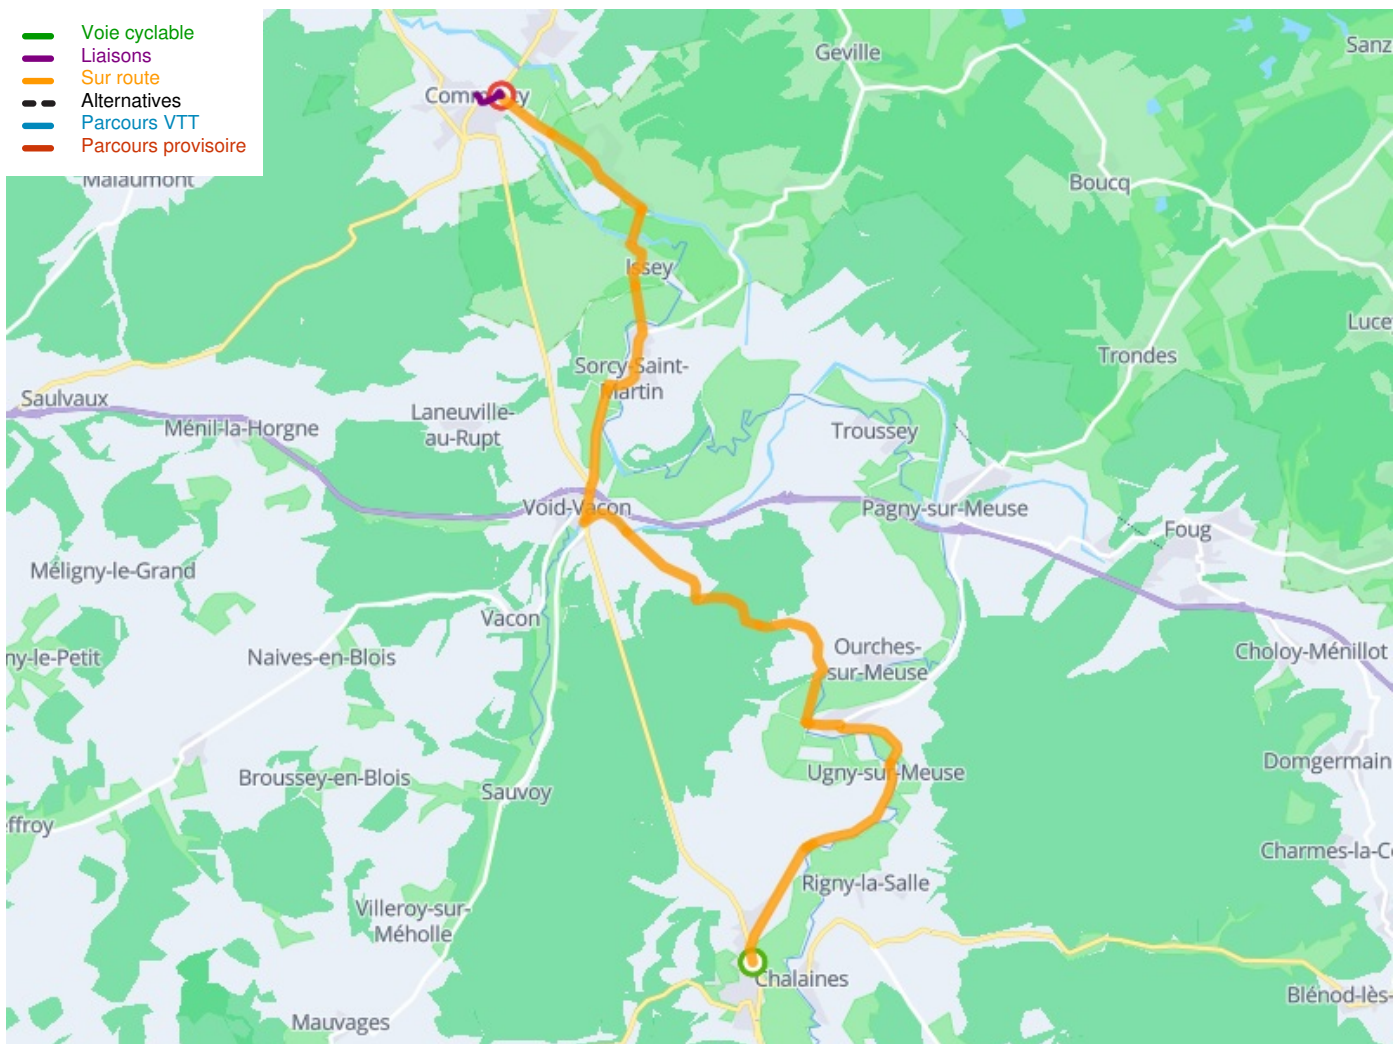

Vaucouleurs / Commercy

EuroVelo 19 / De Meuse Fietsroute langs de Maas

Départ
Vaucouleurs

Arrivée
Commercy

Durée
1 h 45 min

Distance
26,45 Km

Niveau
Ik overtrek mijzelf

Thématique
langs kanalen en rivieren

Départ Vaucouleurs

Arrivée Commercy