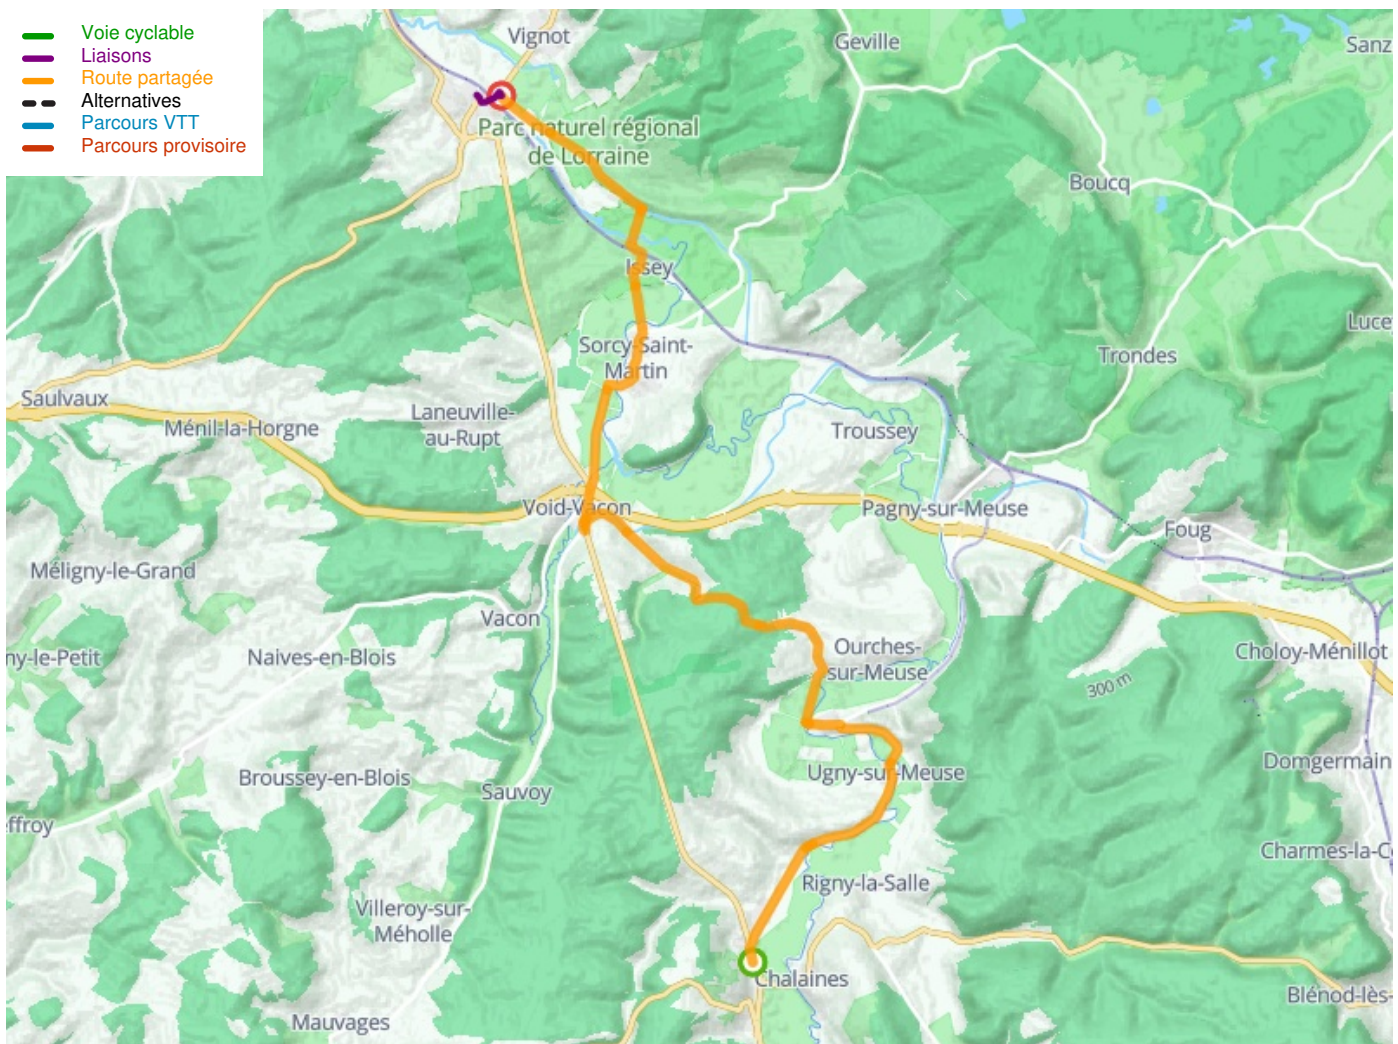

Vaucouleurs / Commercy

EuroVelo 19 / De Meuse Fietsroute langs de Maas

Départ
Vaucouleurs

Arrivée
Commercy

Durée
1 h 45 min

Distance
26,87 Km

Niveau
Ik ben wel wat gewend

Thématique
langs kanalen en rivieren

Départ
Vaucouleurs

Arrivée
Commercy