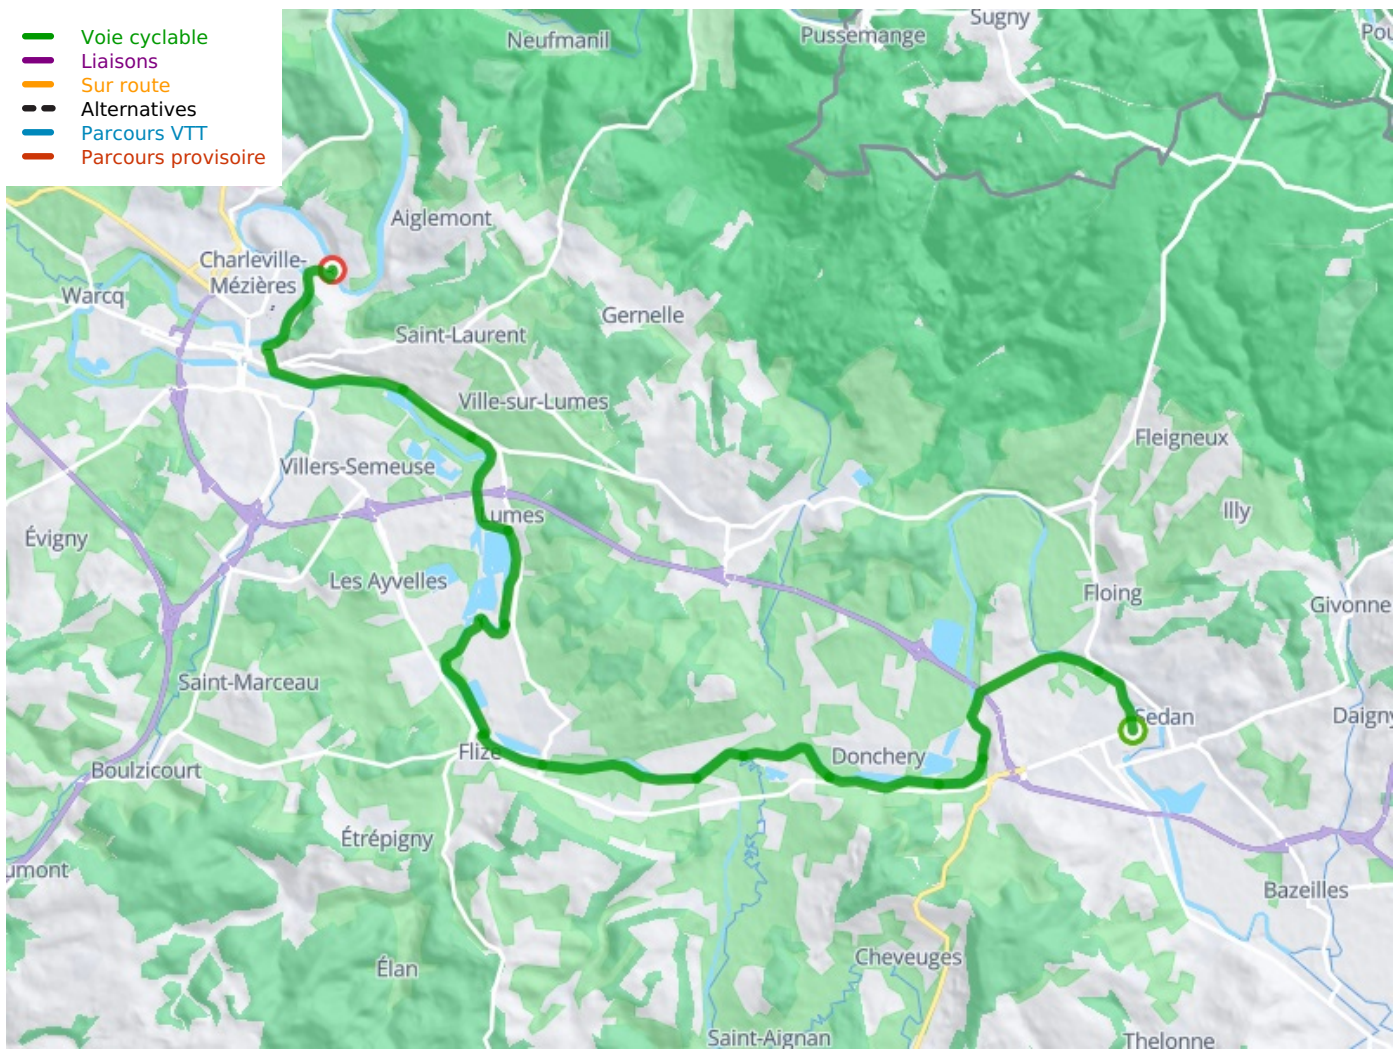

## Sedan / Charleville-Mézières

EuroVelo 19 / De Meuse Fietsroute langs de Maas

---

**Départ**

Sedan

**Arrivée**

Charleville-Mézières

**Durée**

1 h 54 min

**Distance**

28,53 Km

**Niveau**

Ik ben beginner / met  
het gezin

**Thématique**

Franse rivieren

**Départ  
Sedan**

**Arrivée  
Charleville-Mézières**