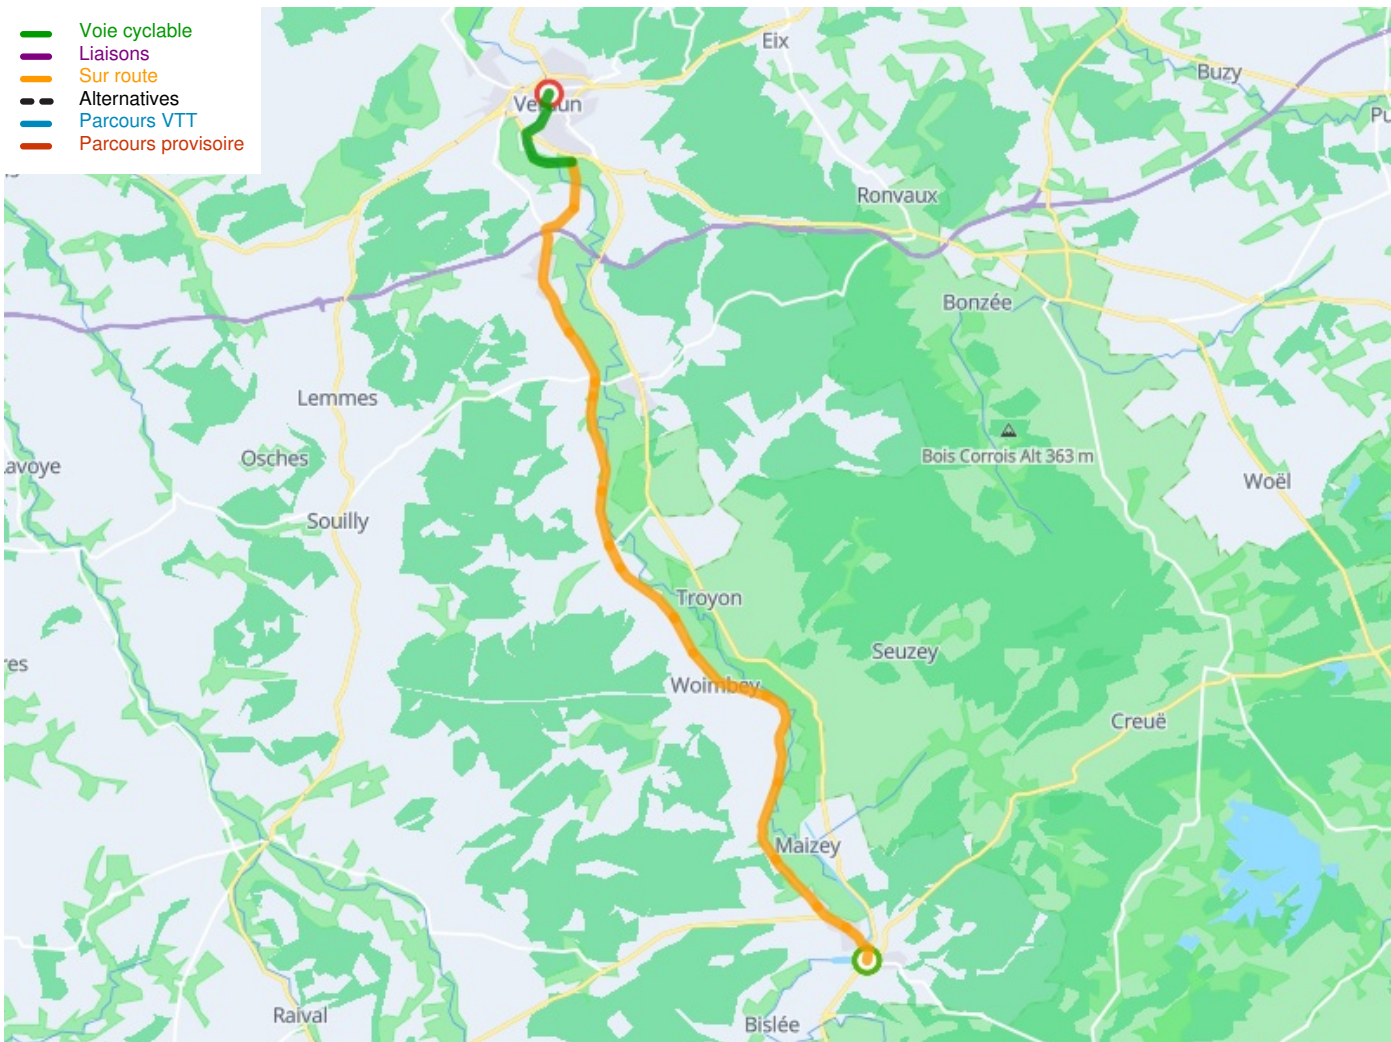

# Saint-Mihiel / Verdun

EuroVelo 19 / De Meuse Fietsroute langs de Maas

---

**Départ**  
Saint-Mihiel

**Arrivée**  
Verdun

**Durée**  
2 h 33 min

**Distance**  
38,32 Km

**Niveau**  
Ik ben wel wat gewend

**Thématique**  
langs kanalen en rivieren

**Départ  
Saint-Mihiel**

**Arrivée  
Verdun**