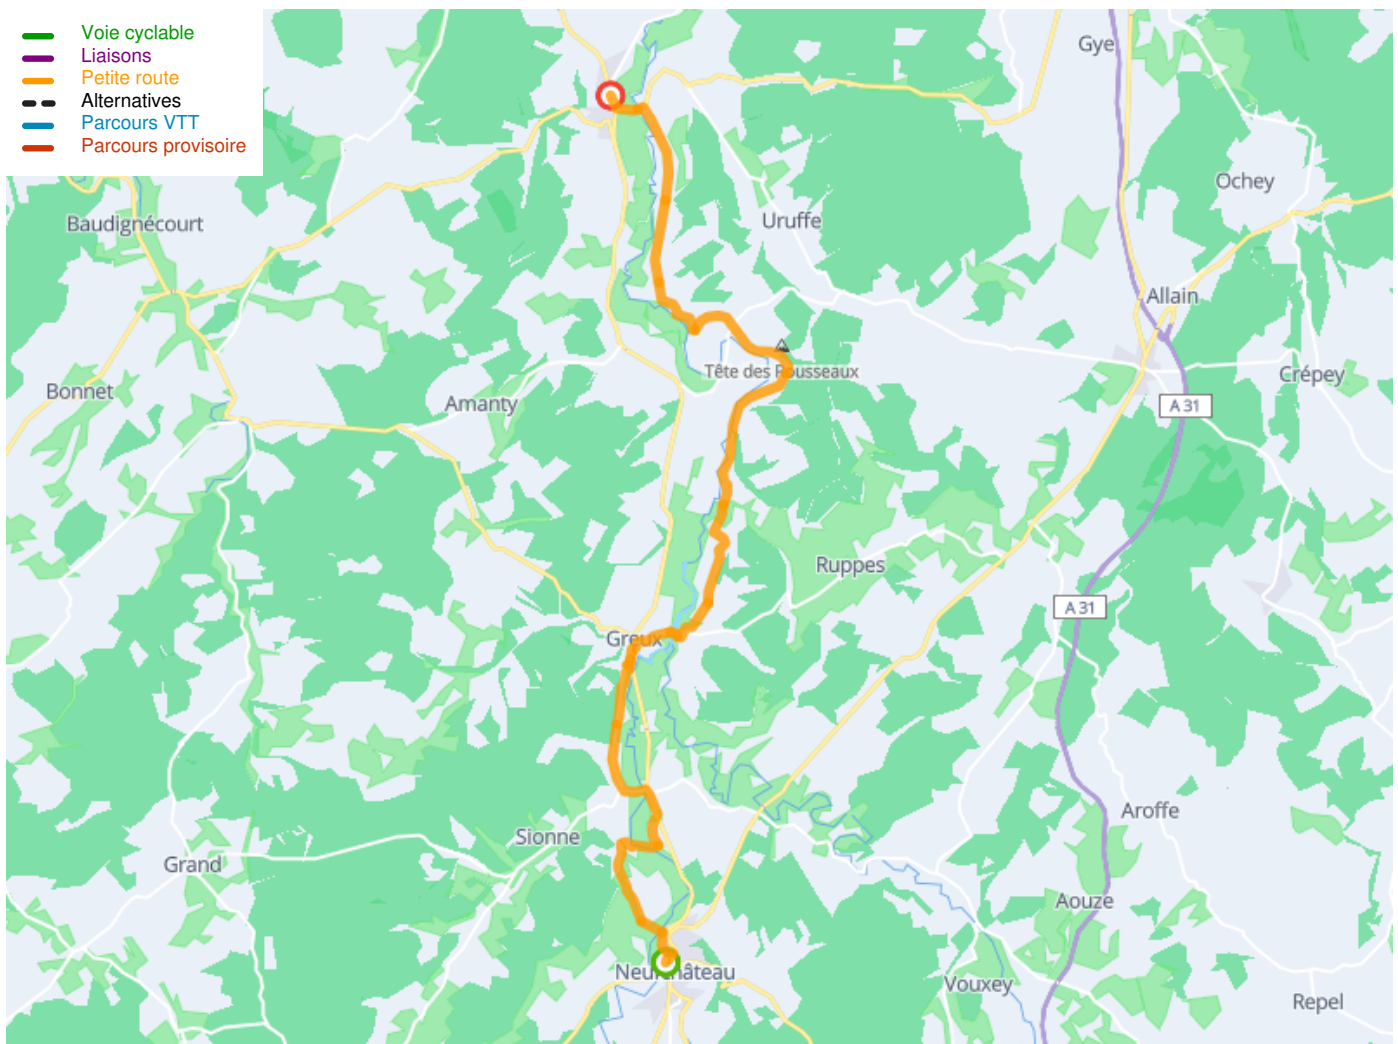

Neufchâteau / Vaucouleurs

EuroVelo 19 / De Meuse Fietsroute langs de Maas

Départ
Neufchâteau

Arrivée
Vaucouleurs

Durée
2 h 15 min

Distance
39,37 Km

Niveau
Ik ben beginner / met het
gezin

Thématique
langs kanalen en rivieren

Départ Neufchâteau

Arrivée Vaucouleurs