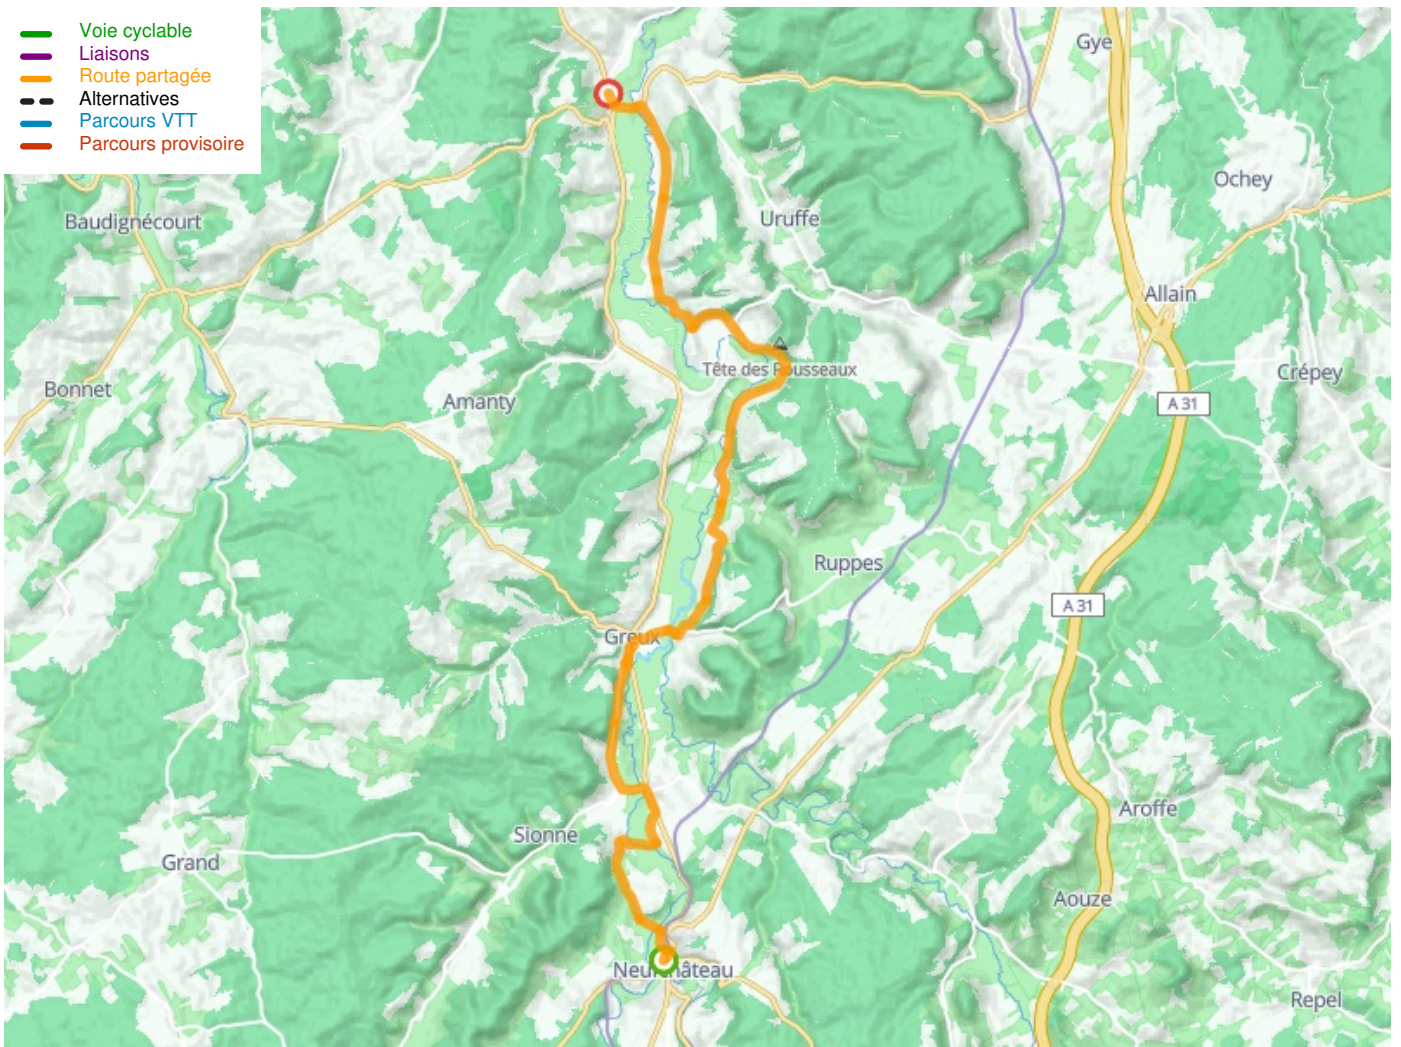

# Neufchâteau / Vaucouleurs

EuroVelo 19 / De Meuse Fietsroute langs de Maas

---

**Départ**  
Neufchâteau

**Arrivée**  
Vaucouleurs

**Durée**  
2 h 15 min

**Distance**  
39,37 Km

**Niveau**  
Ik ben wel wat gewend

**Thématique**  
langs kanalen en rivieren

- Voie cyclable
- Liaisons
- Route partagée
- Alternatives
- Parcours VTT
- Parcours provisoire

**Départ**  
**Neuchâteau**

**Arrivée**  
**Vaucouleurs**