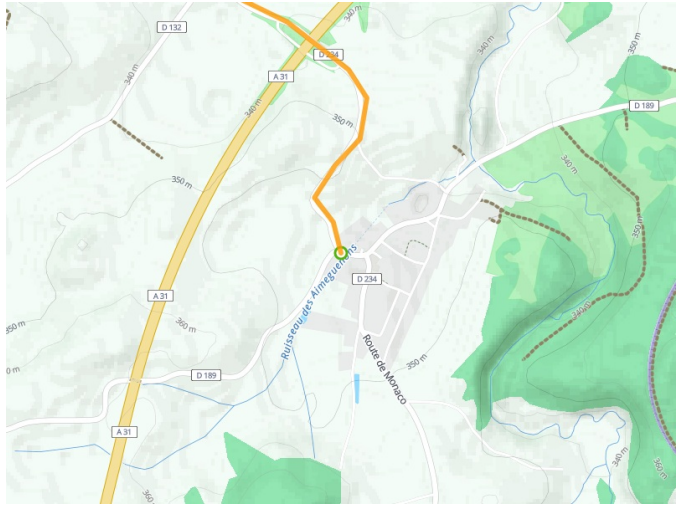

Montigny-le-Roi / Bourmont

EuroVelo 19 / De Meuse Fietsroute langs de Maas

Départ
Montigny le Roi

Arrivée
Bourmont

Durée
1 h 54 min

Distance
27,72 Km

Niveau
Ik ben wel wat gewend

Thématique
langs kanalen en rivieren

Départ
Montigny le Roi

Arrivée
Bourmont