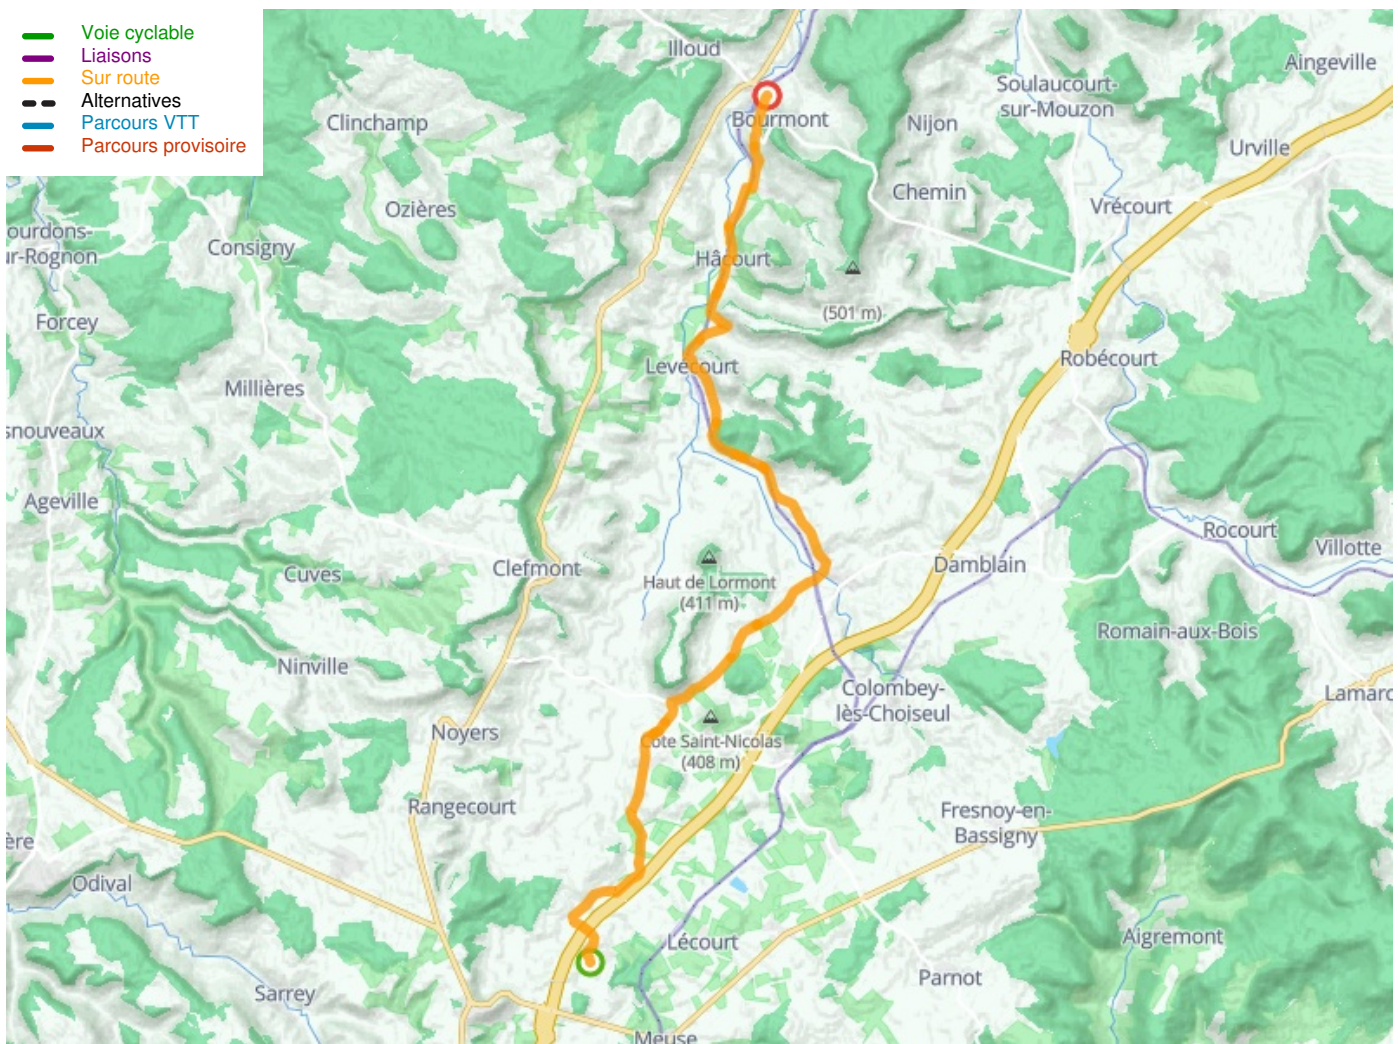

Montigny-le-Roi / Bourmont

EuroVelo 19 / De Meuse Fietsroute langs de Maas

Départ
Montigny le Roi

Arrivée
Bourmont

Durée
1 h 54 min

Distance
27,72 Km

Niveau
Ik ben wel wat gewend

Thématique
langs kanalen en rivieren

Départ
Montigny le Roi

Arrivée
Bourmont