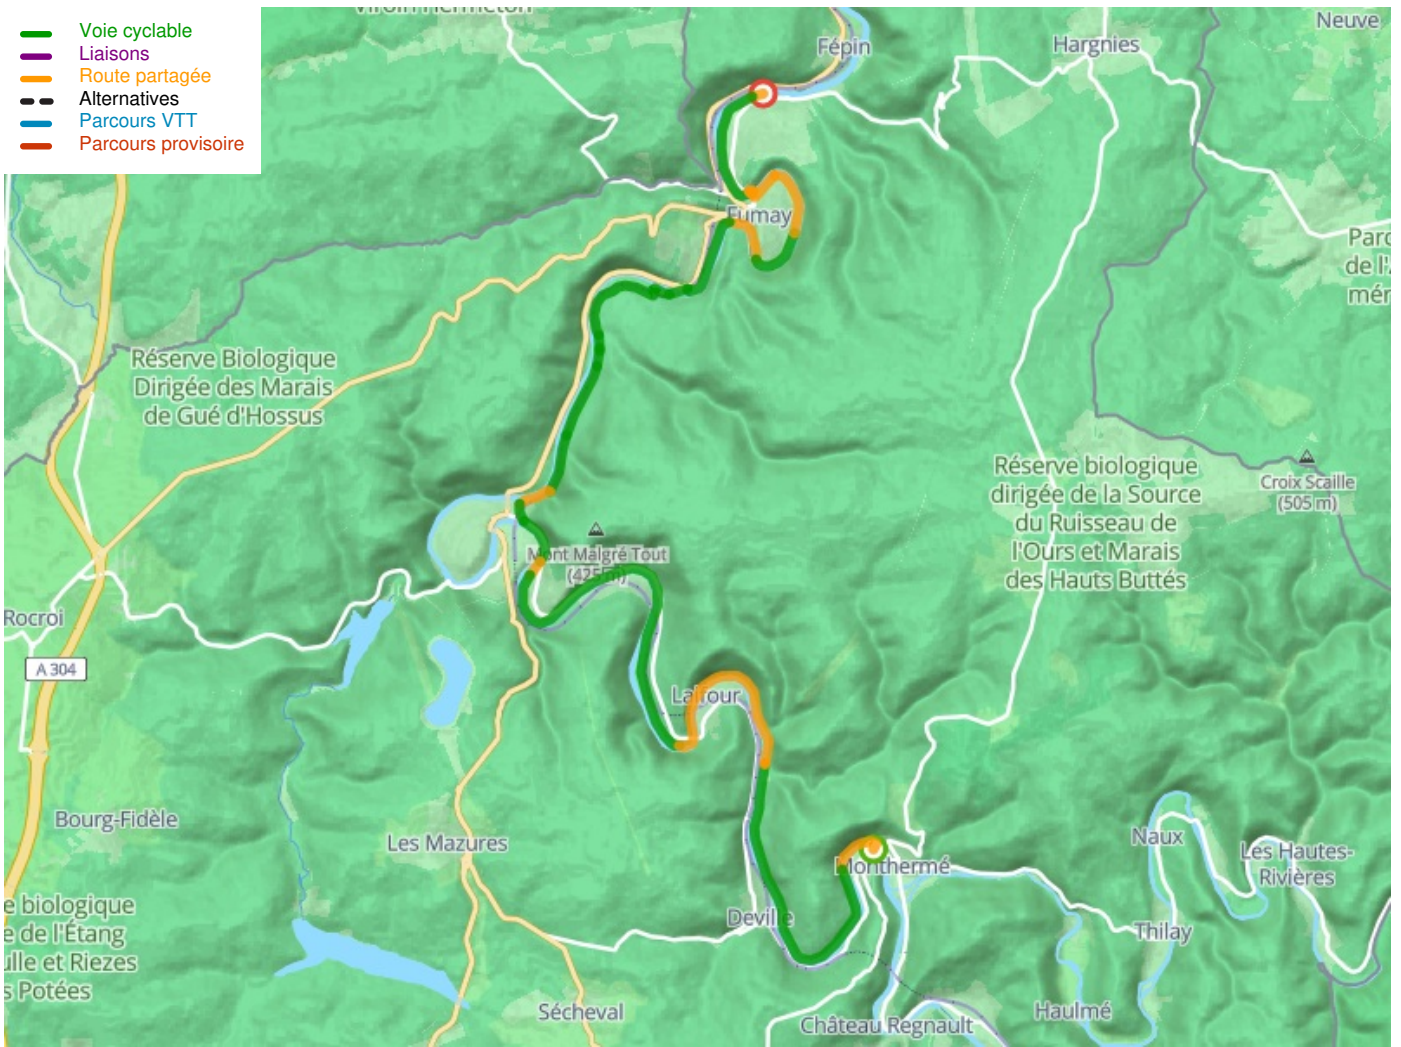

# Monthermé / Haybes

EuroVelo 19 / De Meuse Fietsroute langs de Maas

---

**Départ**  
Monthermé

**Arrivée**  
Haybes

**Durée**  
2 h 15 min

**Distance**  
33,93 Km

**Niveau**  
Ik ben wel wat gewend

**Thématique**  
langs kanalen en rivieren

- Voie cyclable
- Liaisons
- Route partagée
- Alternatives
- Parcours VTT
- Parcours provisoire

**Départ**  
**Monthermé**

**Arrivée**  
**Haybes**