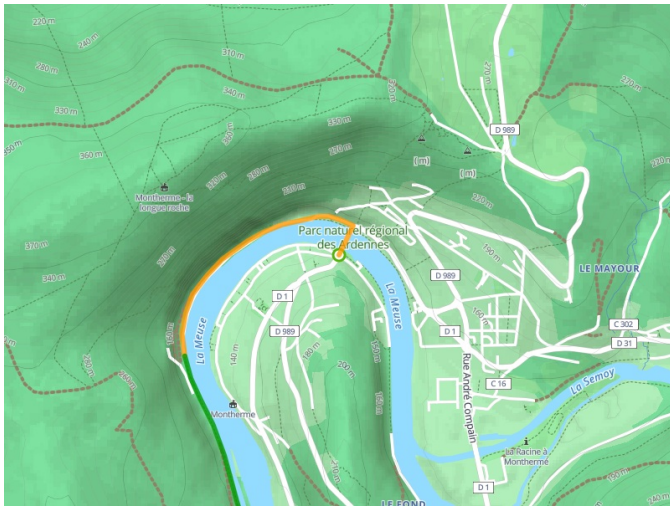

# Monthermé / Haybes

EuroVelo 19 / De Meuse Fietsroute langs de Maas

---

**Départ**  
Monthermé

**Arrivée**  
Haybes

**Durée**  
2 h 15 min

**Distance**  
33,93 Km

**Niveau**  
Ik ben wel wat gewend

**Thématique**  
langs kanalen en rivieren

- Voie cyclable
- Liaisons
- Route partagée
- Alternatives
- Parcours VTT
- Parcours provisoire

**Départ**  
**Monthermé**

**Arrivée**  
**Haybes**