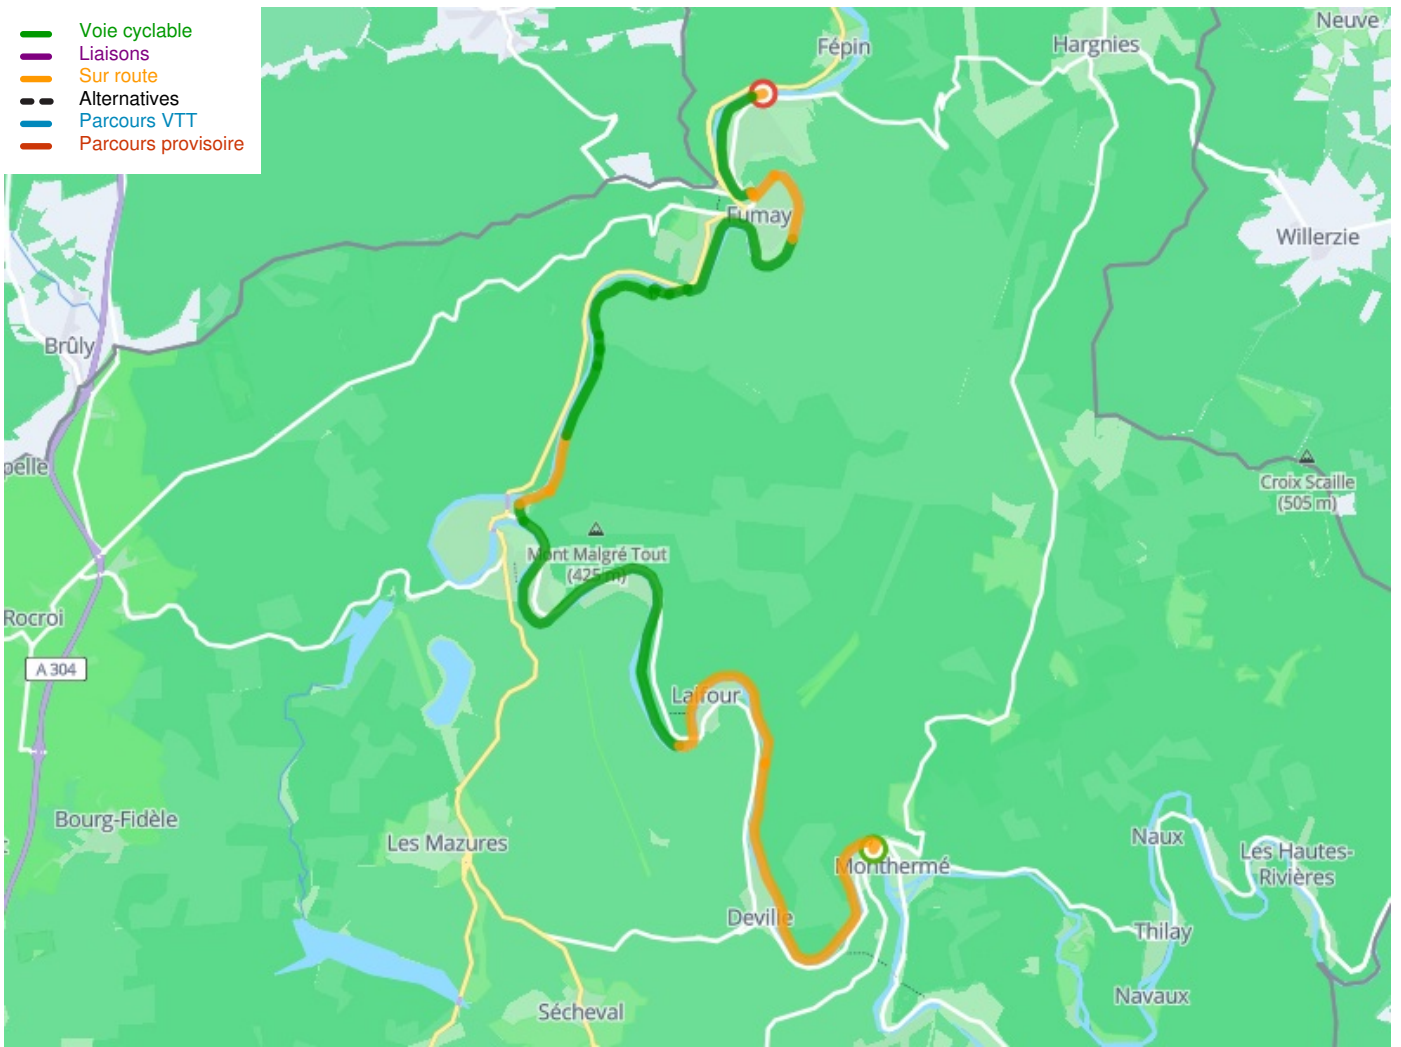

Monthermé / Haybes

EuroVelo 19 / De Meuse Fietsroute langs de Maas

Départ
Monthermé

Arrivée
Haybes

Durée
2 h 15 min

Distance
33,93 Km

Niveau
Ik ben wel wat gewend

Thématique
langs kanalen en rivieren

- Voie cyclable
- Liaisons
- Sur route
- - - Alternatives
- Parcours VTT
- Parcours provisoire

Départ
Monthermé

Arrivée
Haybes