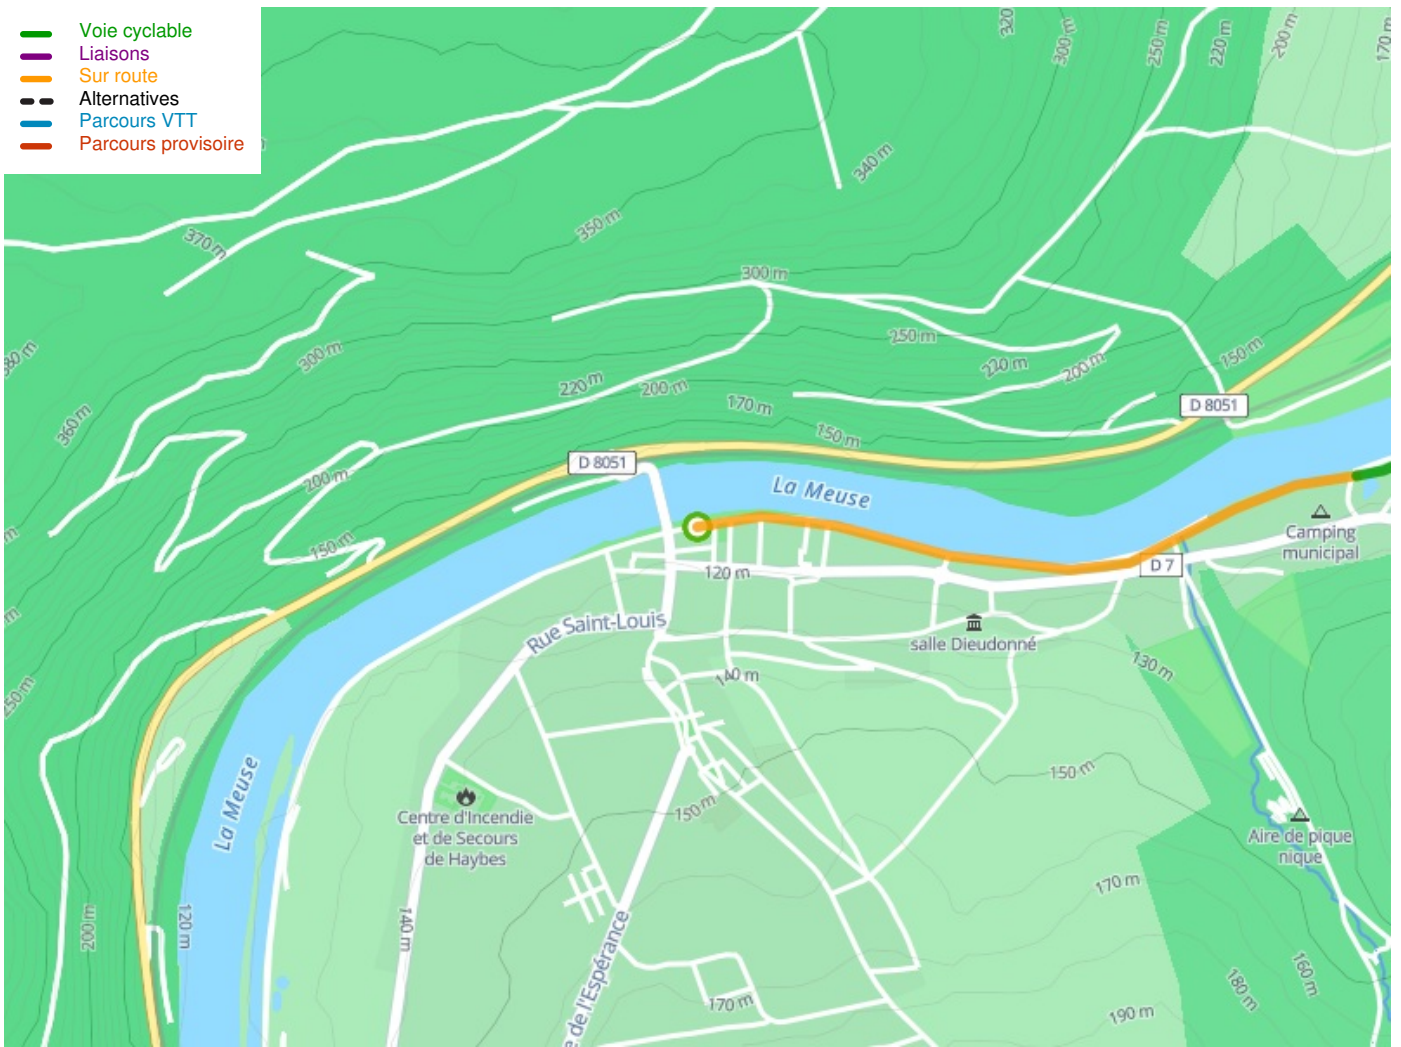

Haybes / Givet

EuroVelo 19 / De Meuse Fietsroute langs de Maas

Départ
Haybes

Arrivée
Givet

Durée
1 h 54 min

Distance
32,37 Km

Niveau
Ik ben beginner / met het
gezin

Thématique
langs kanalen en rivieren

- Voie cyclable
- Liaisons
- Sur route
- Alternatives
- Parcours VTT
- Parcours provisoire

**Départ
Haybes**

**Arrivée
Givet**