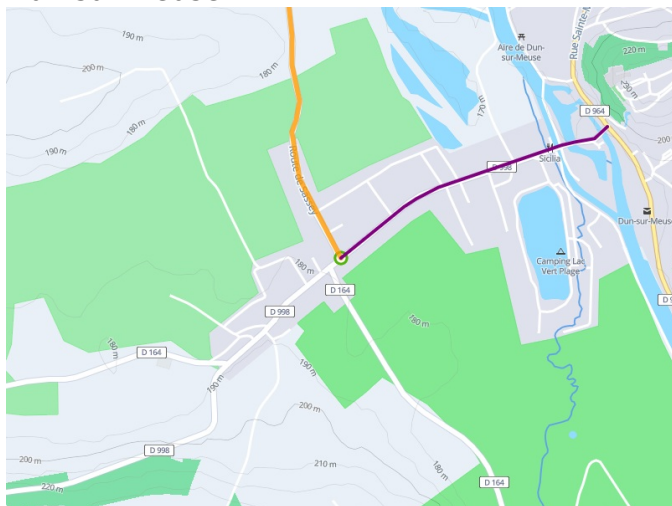

Dun-sur-Meuse / Stenay

EuroVelo 19 / De Meuse Fietsroute langs de Maas

Départ
Dun sur Meuse

Arrivée
Stenay

Durée
57 min

Distance
14,38 Km

Niveau
Ik ben beginner / met
het gezin

Thématique
Franse rivieren

- Voie cyclable
- Liaisons
- Sur route
- - - Alternatives
- Parcours VTT
- Parcours provisoire

Départ
Dun sur Meuse

Arrivée
Stenay