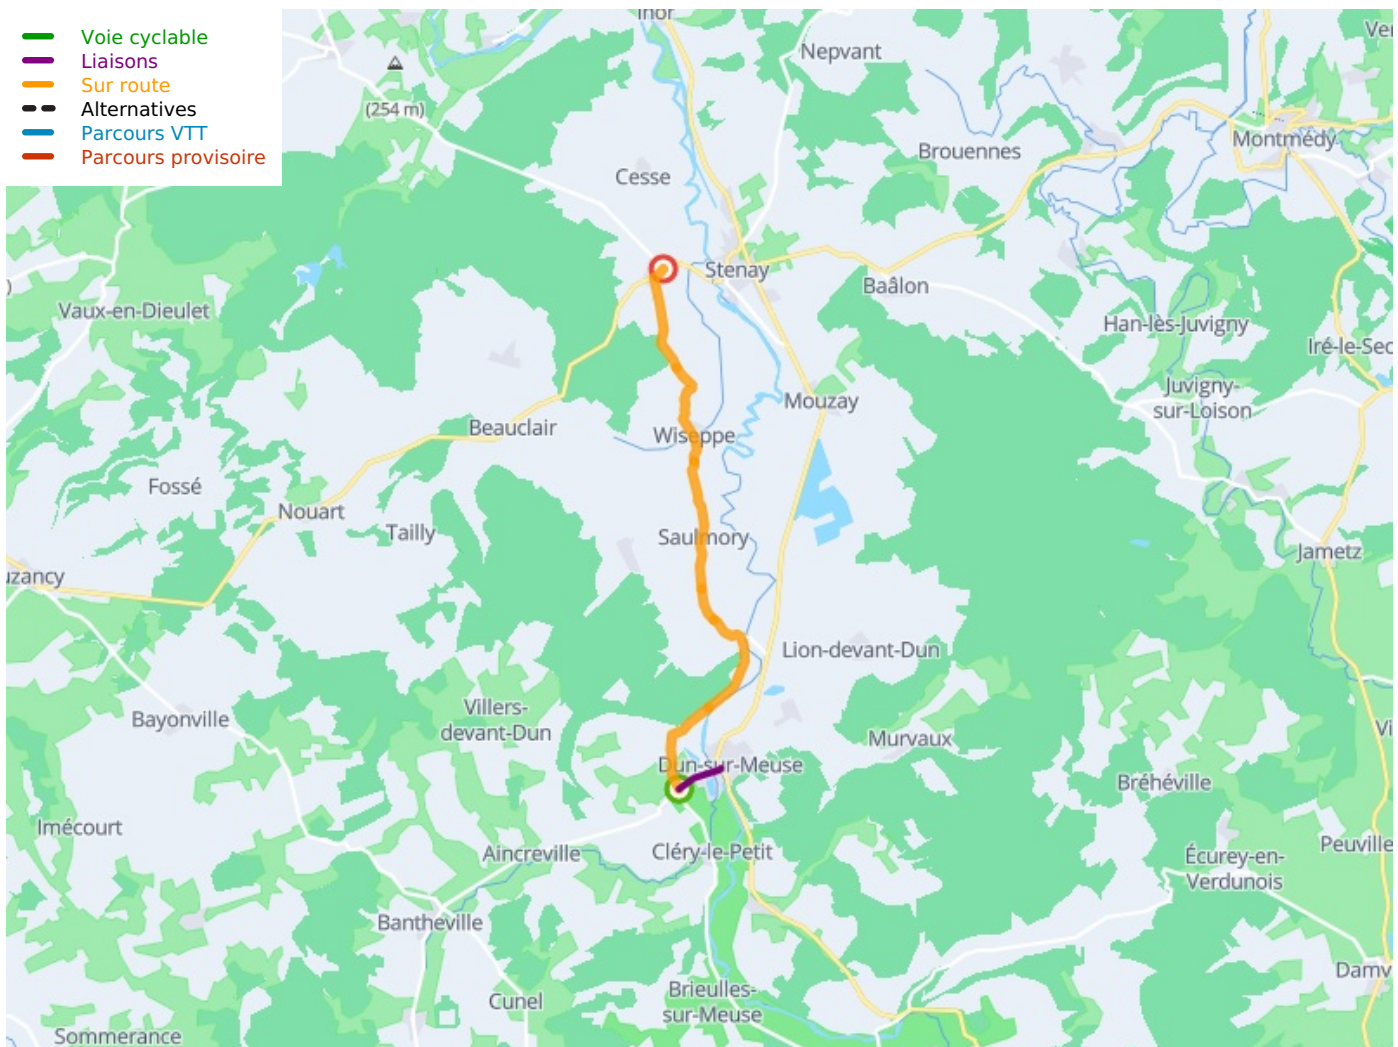

Dun-sur-Meuse / Stenay

EuroVelo 19 / De Meuse Fietsroute langs de Maas

Départ
Dun sur Meuse

Arrivée
Stenay

Durée
57 min

Distance
14,38 Km

Niveau
Ik ben beginner / met
het gezin

Thématique
Franse rivieren

- Voie cyclable
- Liaisons
- Sur route
- - - Alternatives
- Parcours VTT
- Parcours provisoire

Départ
Dun sur Meuse

Arrivée
Stenay