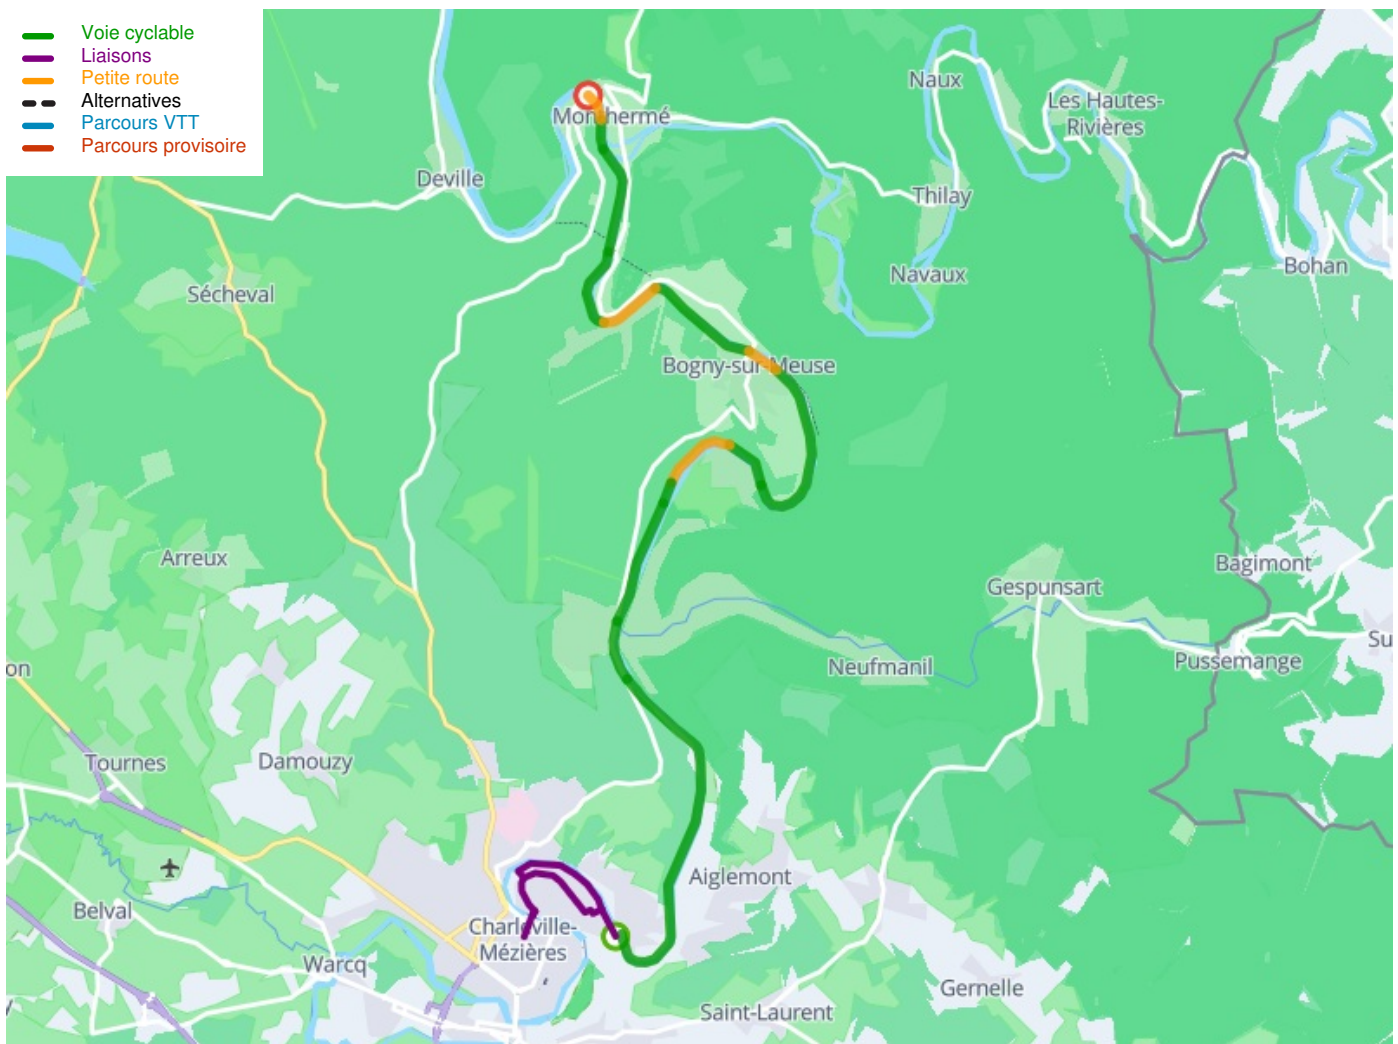

# Charleville-Mézières / Monthermé

## EuroVelo 19 / De Meuse Fietsroute langs de Maas

---

**Départ**  
Charleville-Mézières

**Arrivée**  
Monthermé

**Durée**  
1 h 23 min

**Distance**  
20,75 Km

**Niveau**  
Ik ben beginner / met het  
gezin

**Thématique**  
langs kanalen en rivieren

**Départ**  
Charleville-Mézières

**Arrivée**  
Monthermé