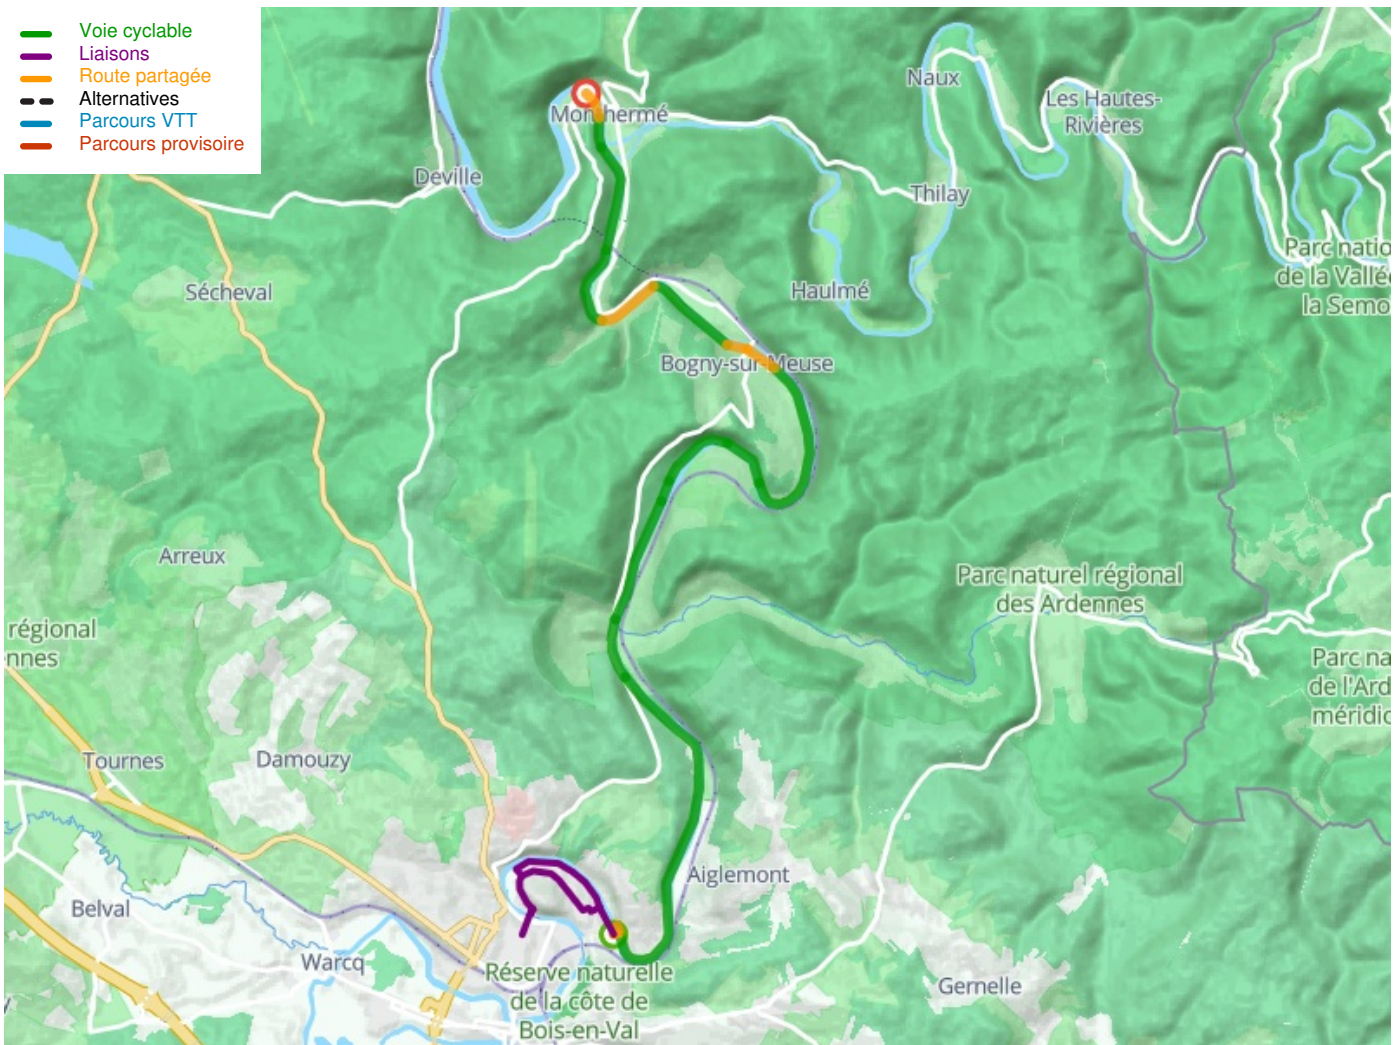

# Charleville-Mézières / Monthermé

EuroVelo 19 / De Meuse Fietsroute langs de Maas

---

**Départ**  
Charleville-Mézières

**Arrivée**  
Monthermé

**Durée**  
1 h 23 min

**Distance**  
20,99 Km

**Niveau**  
Ik ben wel wat gewend

**Thématique**  
langs kanalen en rivieren

**Départ**  
Charleville-Mézières

**Arrivée**  
Monthermé