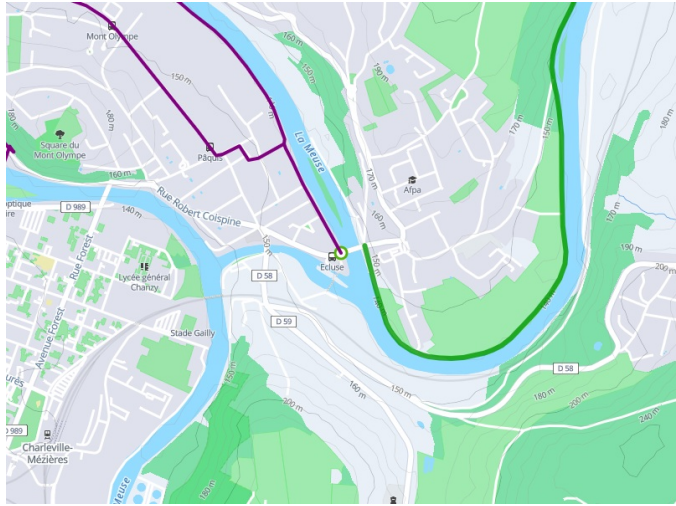

# Charleville-Mézières / Monthermé

## EuroVelo 19 / De Meuse Fietsroute langs de Maas

---

**Départ**  
Charleville-Mézières

**Arrivée**  
Monthermé

**Durée**  
1 h 23 min

**Distance**  
20,75 Km

**Niveau**  
Ik ben beginner / met het  
gezin

**Thématique**  
langs kanalen en rivieren

**Départ**  
Charleville-Mézières

**Arrivée**  
Monthermé