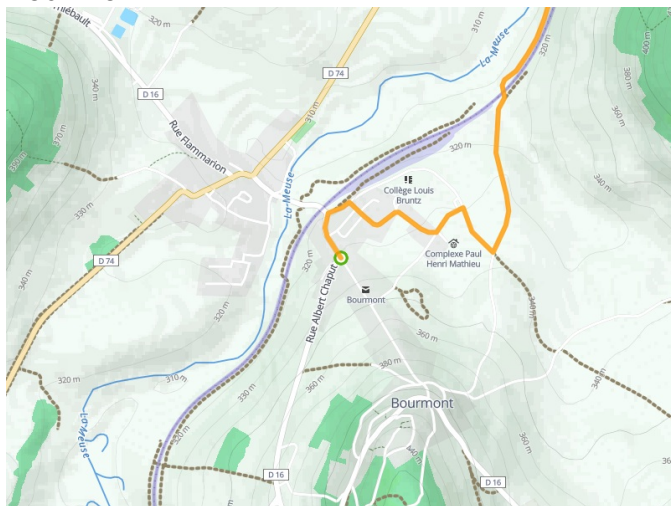

Bourmont / Neufchâteau

EuroVelo 19 / De Meuse Fietsroute langs de Maas

□

Départ
Bourmont

Arrivée
Neufchâteau

Durée
2 h 04 min

Distance
31,11 Km

Niveau
Ik ben wel wat gewend

Thématique
langs kanalen en
rivieren

- Voie cyclable
- Liaisons
- Route partagée
- - - Alternatives
- Parcours VTT
- Parcours provisoire

**Départ
Bourmont**

**Arrivée
Neufchâteau**