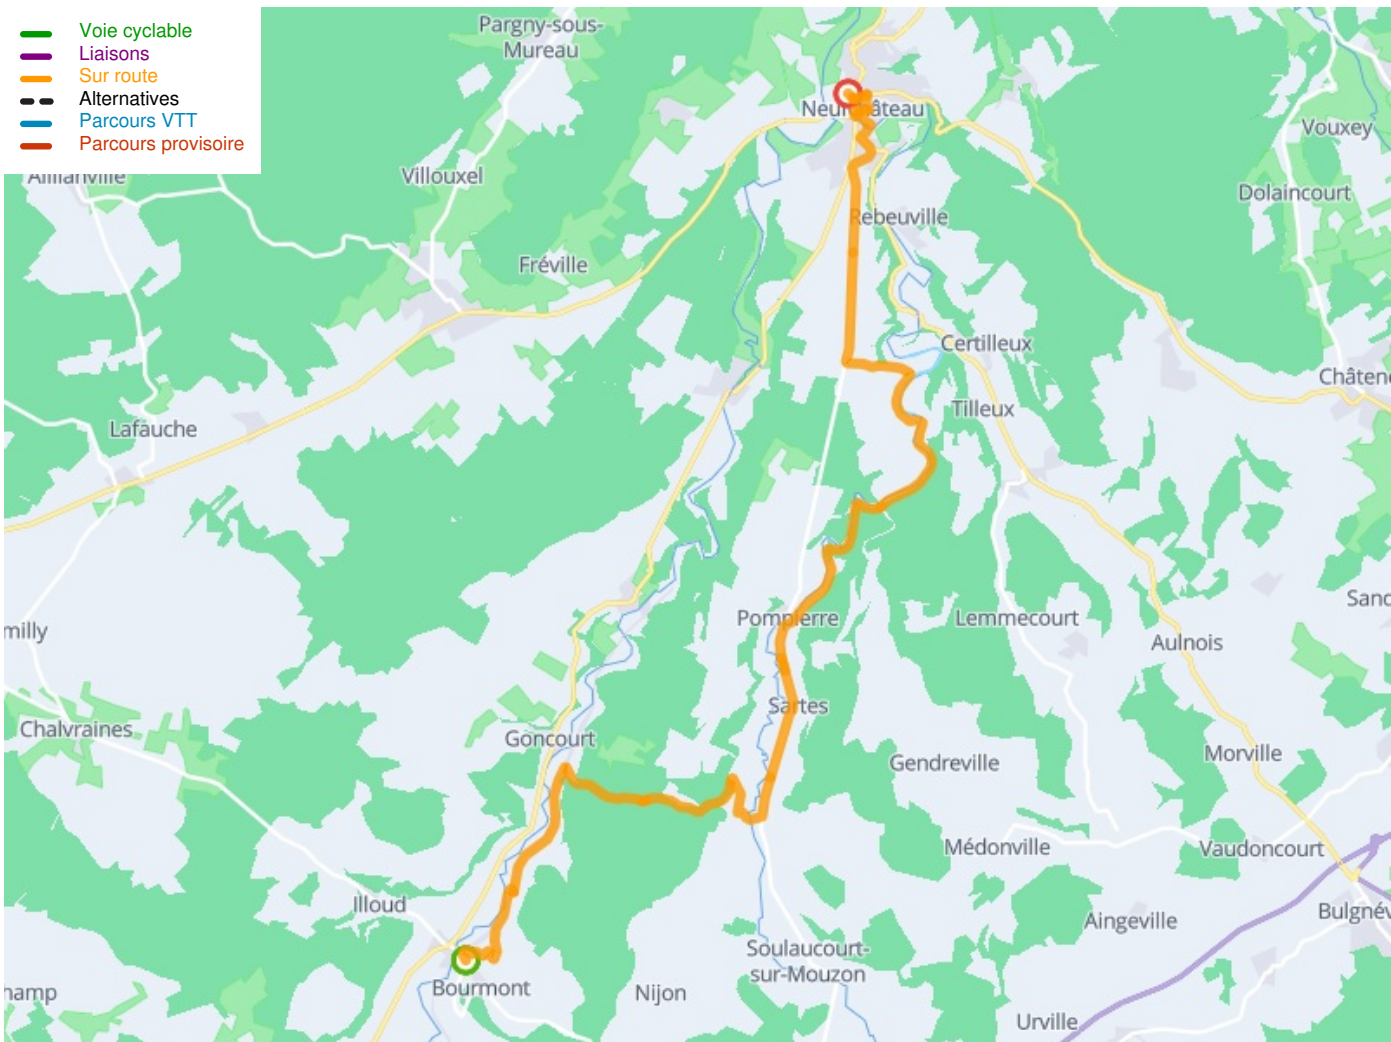

Bourmont / Neufchâteau

EuroVelo 19 / De Meuse Fietsroute langs de Maas

Départ
Bourmont

Arrivée
Neufchâteau

Durée
2 h 04 min

Distance
31,11 Km

Niveau
Ik ben wel wat gewend

Thématique
langs kanalen en rivieren

**Départ
Bourmont**

**Arrivée
Neufchâteau**