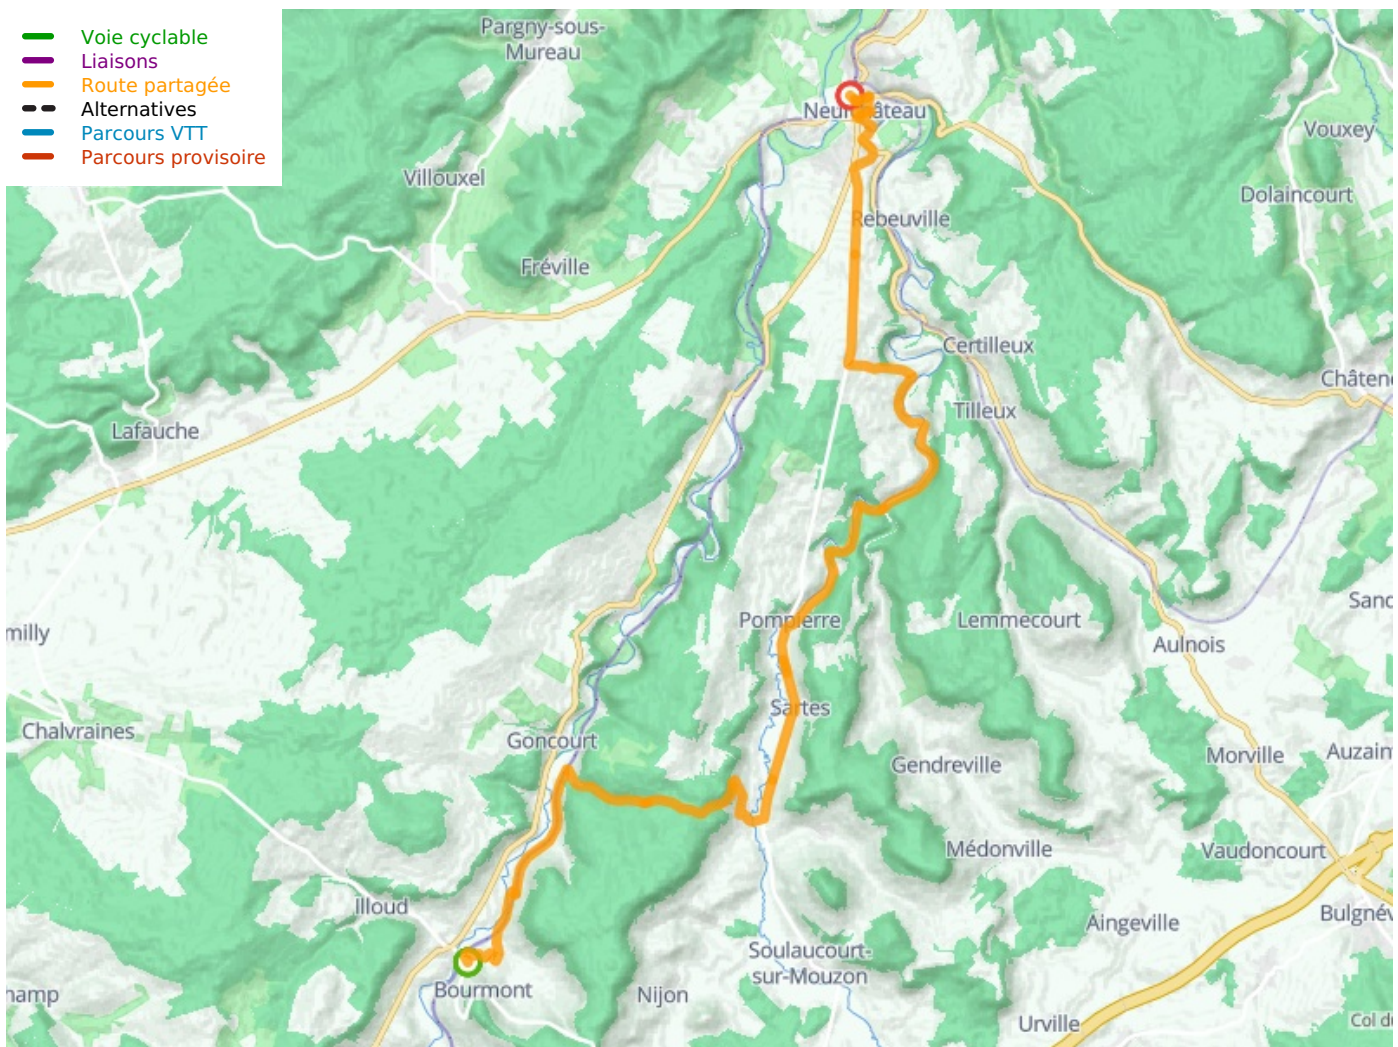

Bourmont / Neufchâteau

EuroVelo 19 / De Meuse Fietsroute langs de Maas

□

Départ
Bourmont

Arrivée
Neufchâteau

Durée
2 h 04 min

Distance
31,11 Km

Niveau
Ik ben wel wat gewend

Thématique
langs kanalen en
rivieren

- Voie cyclable
- Liaisons
- Route partagée
- - - Alternatives
- Parcours VTT
- Parcours provisoire

**Départ
Bourmont**

**Arrivée
Neufchâteau**