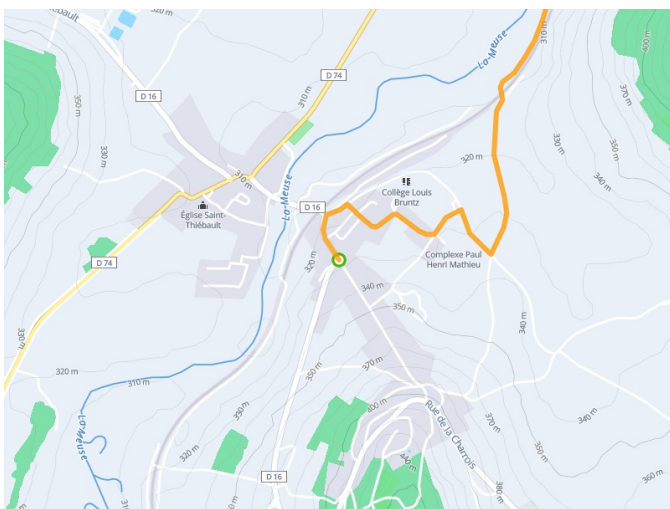

Bourmont / Neufchâteau

EuroVelo 19 / De Meuse Fietsroute langs de Maas

Départ
Bourmont

Arrivée
Neufchâteau

Durée
2 h 04 min

Distance
31,11 Km

Niveau
Ik ben wel wat gewend

Thématique
langs kanalen en rivieren

**Départ
Bourmont**

**Arrivée
Neufchâteau**