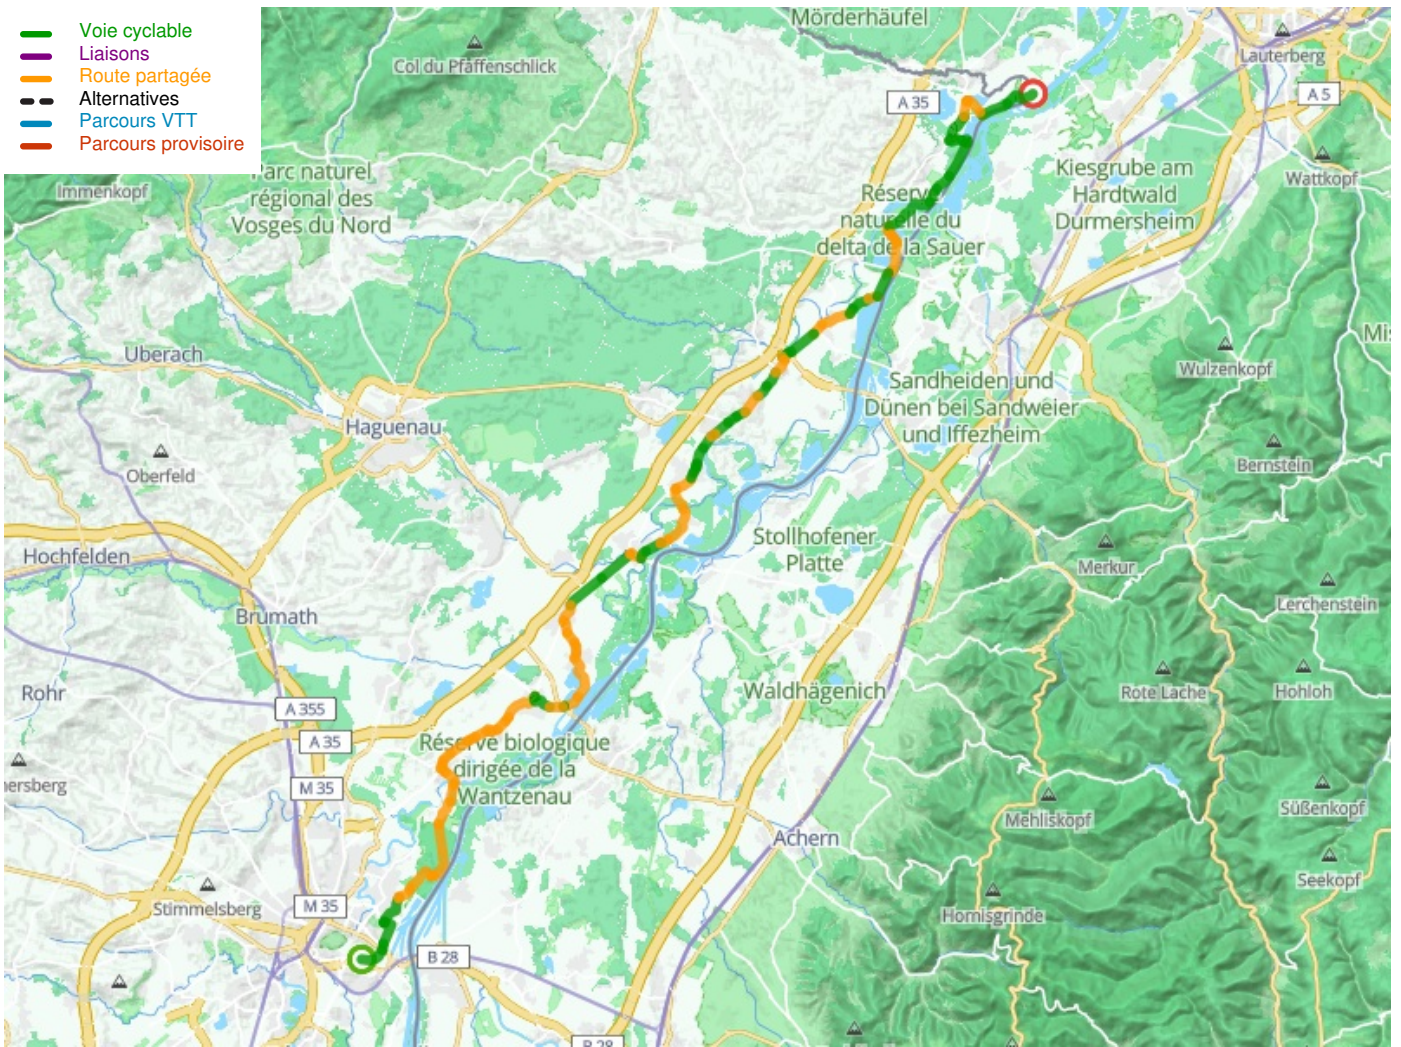

Strasbourg / Lauterbourg

EuroVelo 15 - Rhin Fietsroute langs de Rijn

Départ
Strasbourg

Arrivée
Lauterbourg

Durée
4 h 43 min

Distance
71,96 Km

Niveau
Ik ben beginner / met het
gezin

Thématique
langs kanalen en rivieren,
Kastelen en monumenten

- Voie cyclable
- Liaisons
- Route partagée
- Alternatives
- Parcours VTT
- Parcours provisoire

**Départ
Strasbourg**

**Arrivée
Lauterbourg**