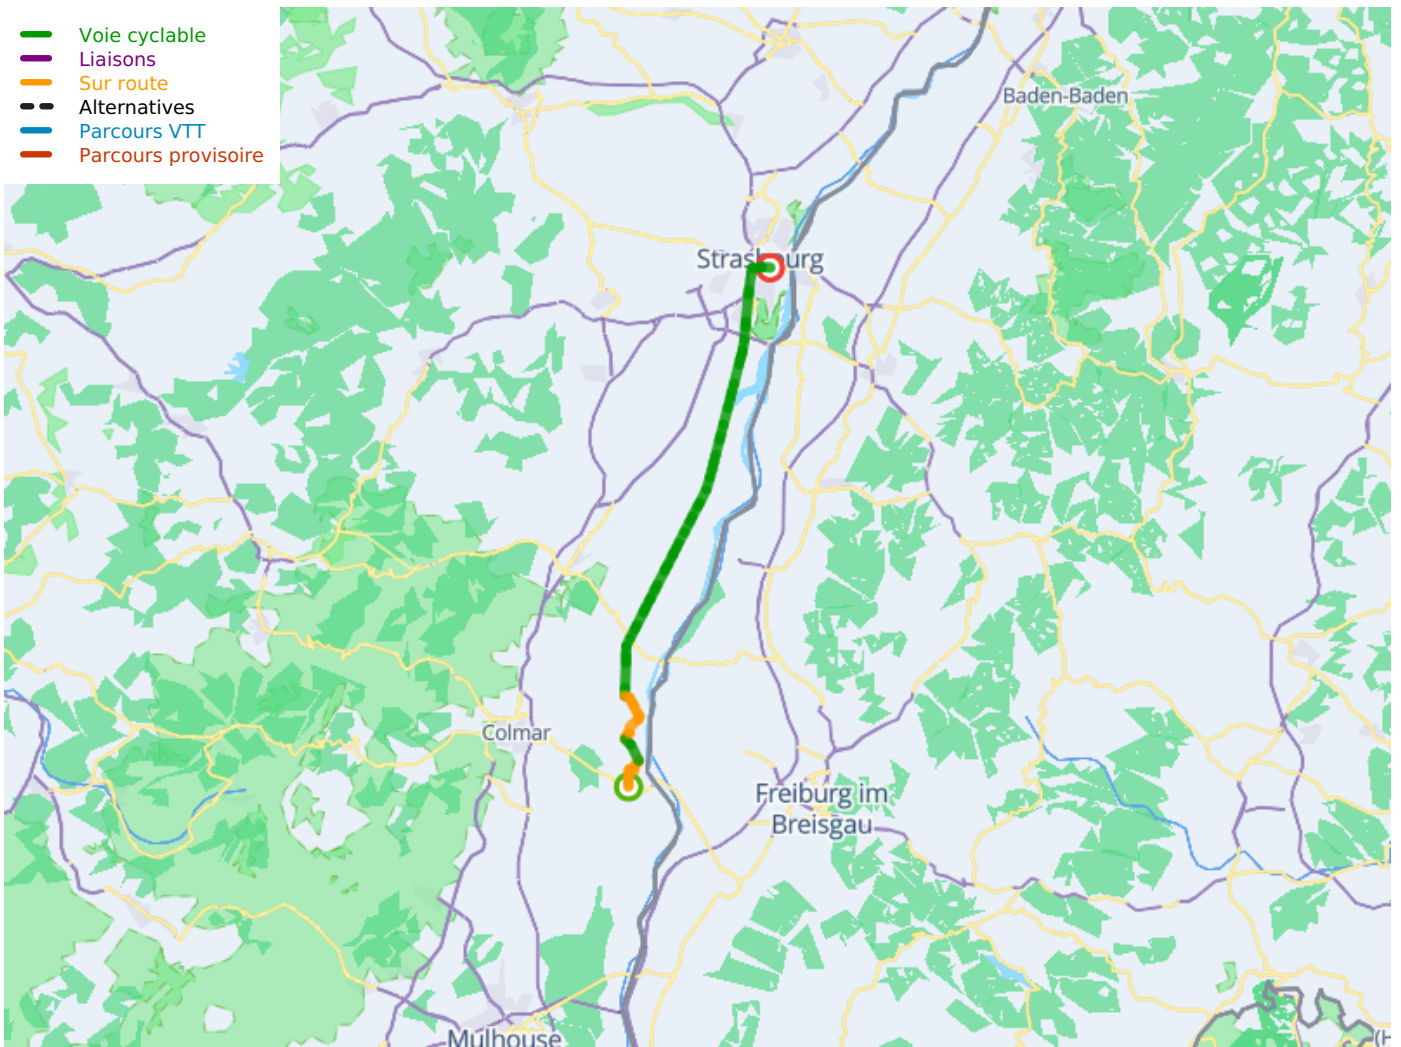

# Neuf-Brisach / Strasbourg

## EuroVelo 15 - Rhin Fietsroute langs de Rijn

---

**Départ**  
Neuf-Brisach

**Arrivée**  
Strasbourg

**Durée**  
4 h 45 min

**Distance**  
71,32 Km

**Niveau**  
Ik ben beginner / met  
het gezin

**Thématique**  
Kastelen en  
monumenten, Franse  
rivieren

- Voie cyclable
- Liaisons
- Sur route
- Alternatives
- Parcours VTT
- Parcours provisoire

**Départ**  
**Neuf-Brisach**

**Arrivée**  
**Strasbourg**