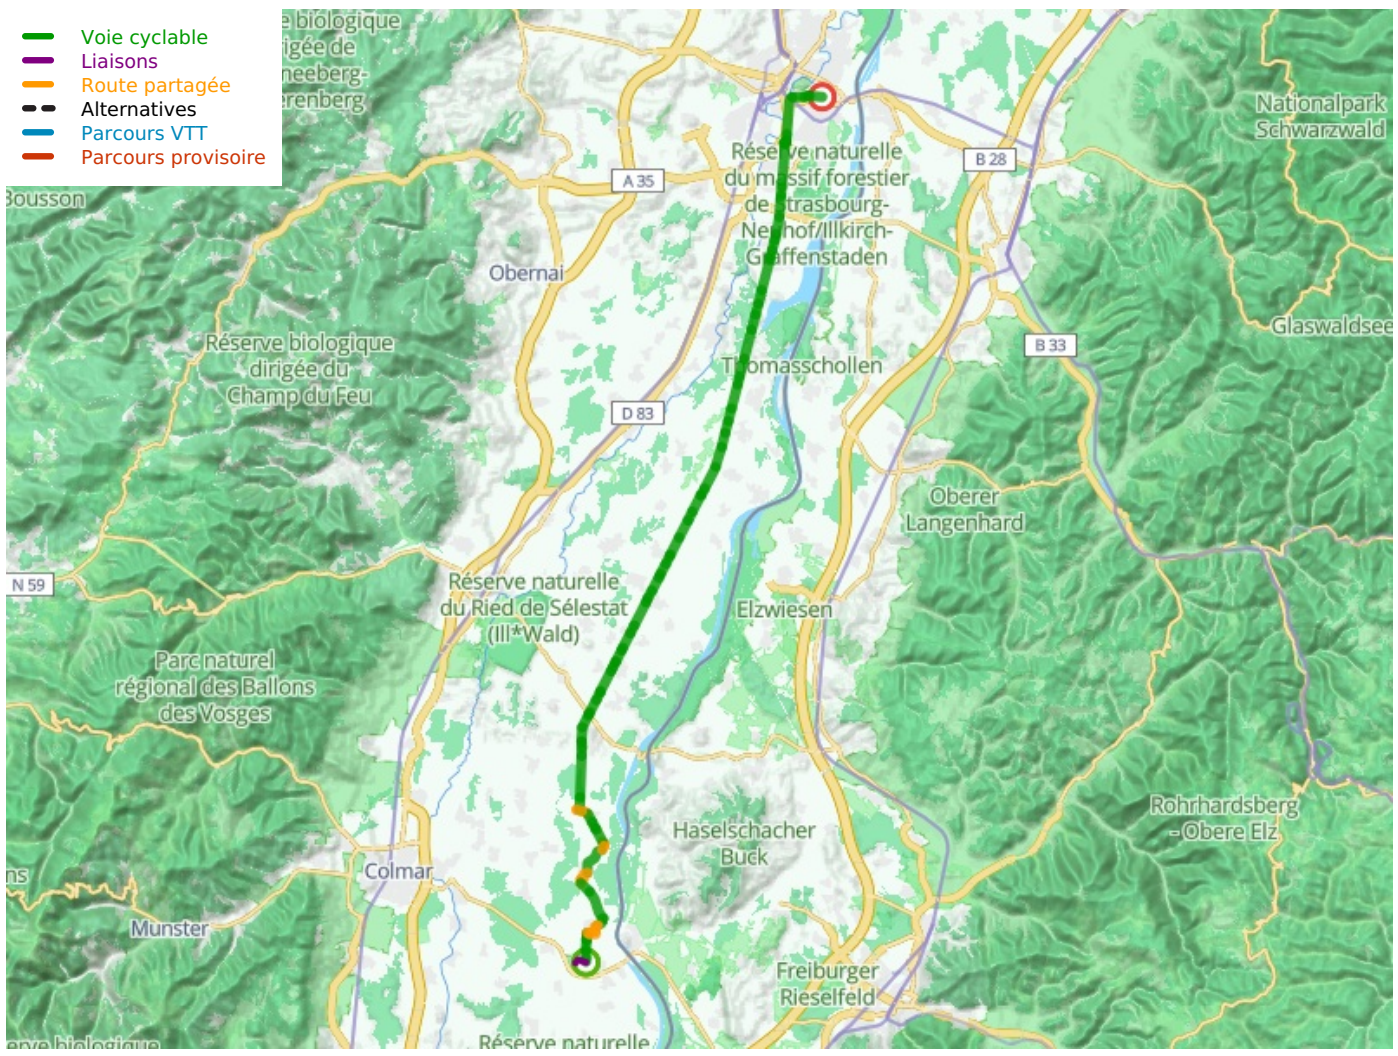

Neuf-Brisach / Strasbourg

EuroVelo 15 - Rhin Fietsroute langs de Rijn

Départ
Neuf-Brisach

Arrivée
Strasbourg

Durée
4 h 45 min

Distance
71,71 Km

Niveau
Ik ben beginner / met
het gezin

Thématique
langs kanalen en
rivieren, Kastelen en
monumenten

**Départ
Neuf-Brisach**

**Arrivée
Strasbourg**