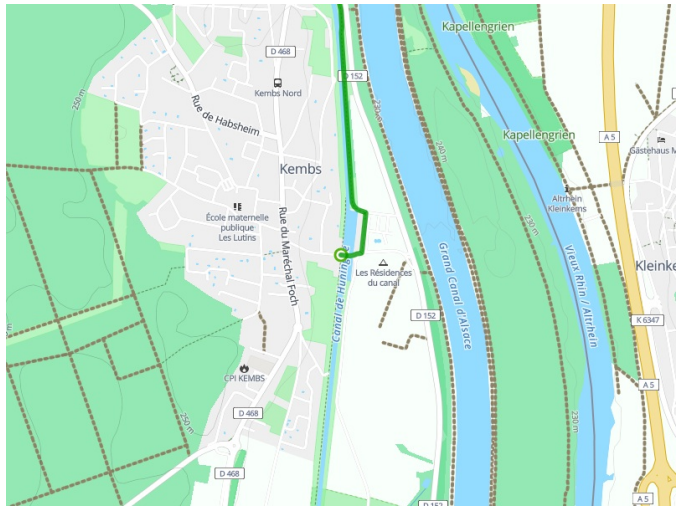

Kembs / Neuf-Brisach

EuroVelo 15 - Rhin Fietsroute langs de Rijn

Départ
Kembs

Arrivée
Neuf-Brisach

Durée
2 h 57 min

Distance
44,25 Km

Niveau
Ik ben beginner / met
het gezin

Thématique
langs kanalen en
rivieren, Kastelen en
monumenten

**Départ
Kembs**

**Arrivée
Neuf-Brisach**