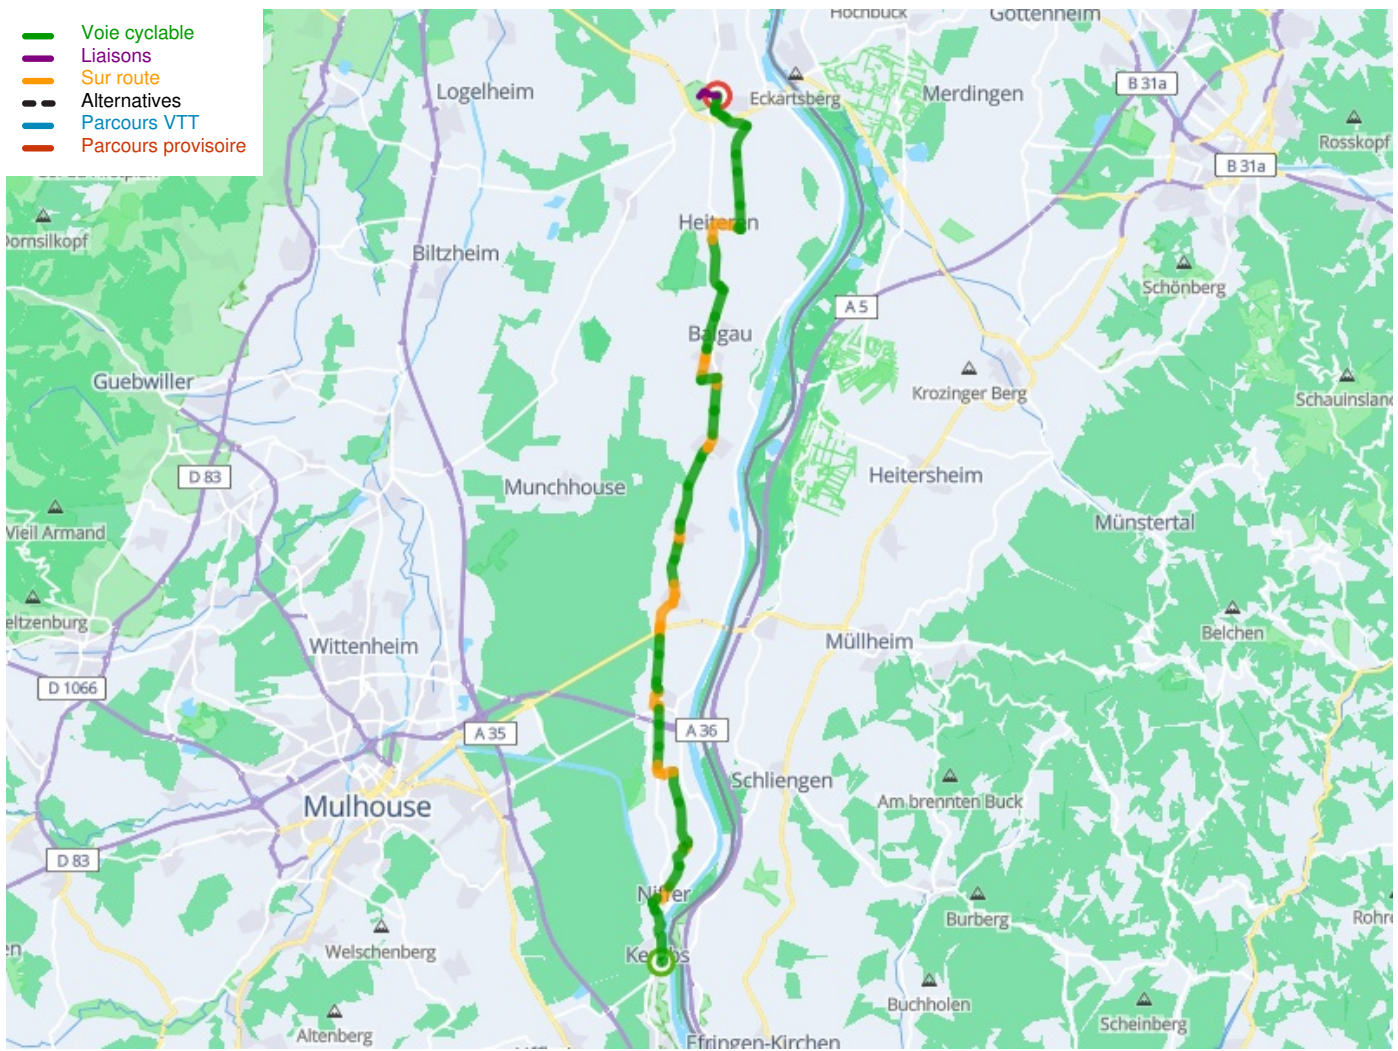

Kembs / Neuf-Brisach

EuroVelo 15 - Rhin Fietsroute langs de Rijn

Départ
Kembs

Arrivée
Neuf-Brisach

Durée
2 h 57 min

Distance
44,29 Km

Niveau
Ik ben beginner / met het
gezin

Thématique
langs kanalen en rivieren,
Kastelen en monumenten

**Départ
Kembs**

**Arrivée
Neuf-Brisach**