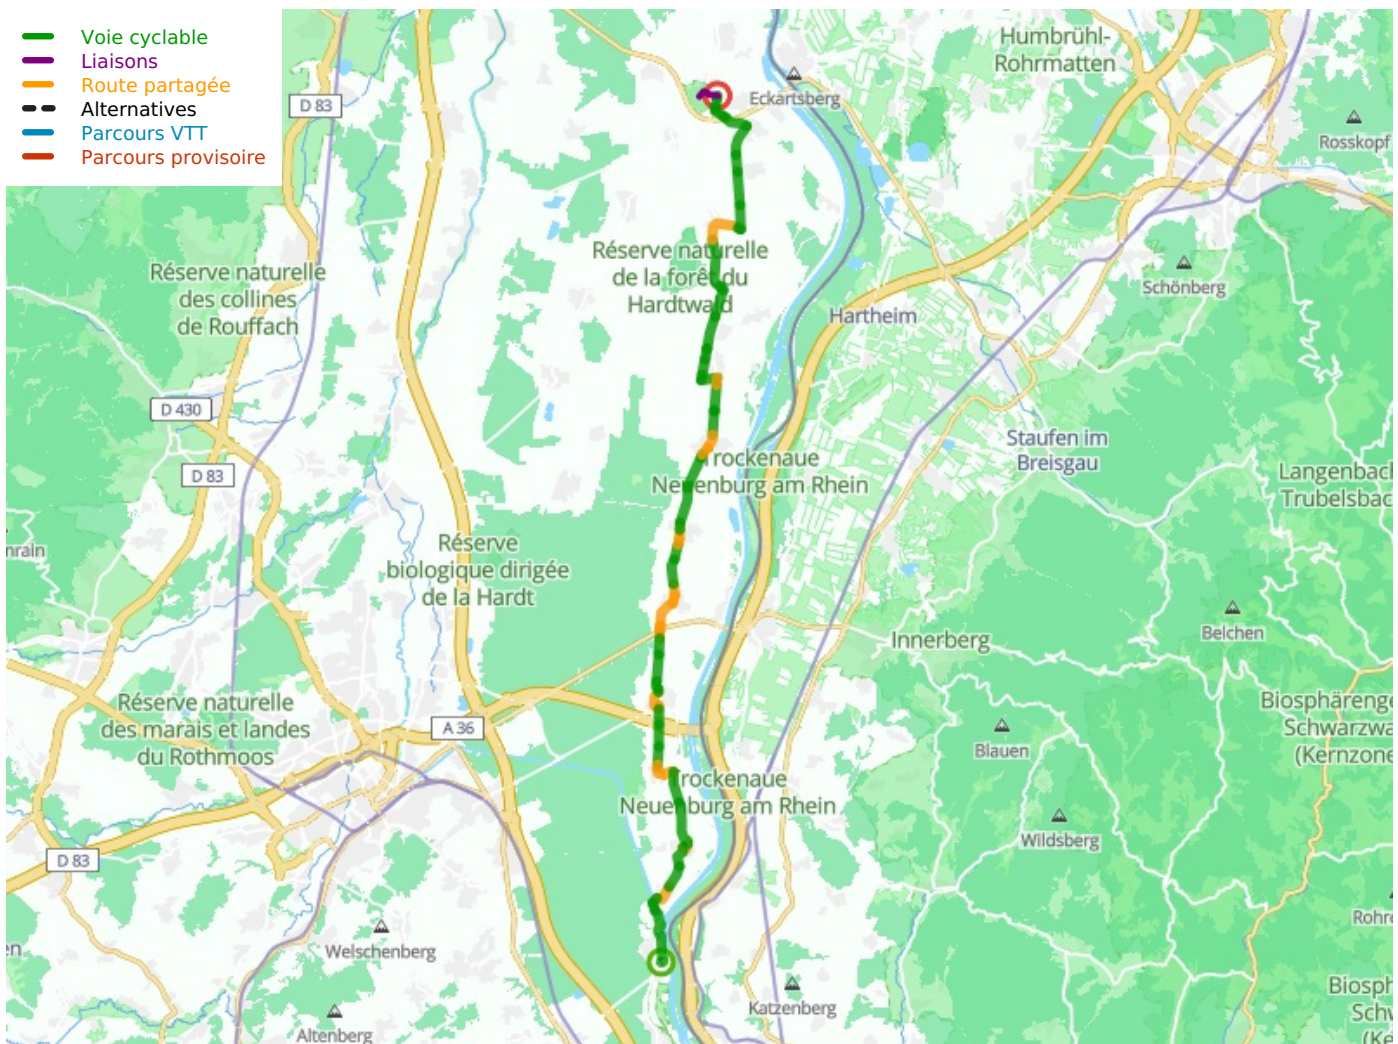

Kembs / Neuf-Brisach

EuroVelo 15 - Rhin Fietsroute langs de Rijn

Départ
Kembs

Arrivée
Neuf-Brisach

Durée
2 h 57 min

Distance
44,25 Km

Niveau
Ik ben beginner / met
het gezin

Thématique
langs kanalen en
rivieren, Kastelen en
monumenten

**Départ
Kembs**

**Arrivée
Neuf-Brisach**