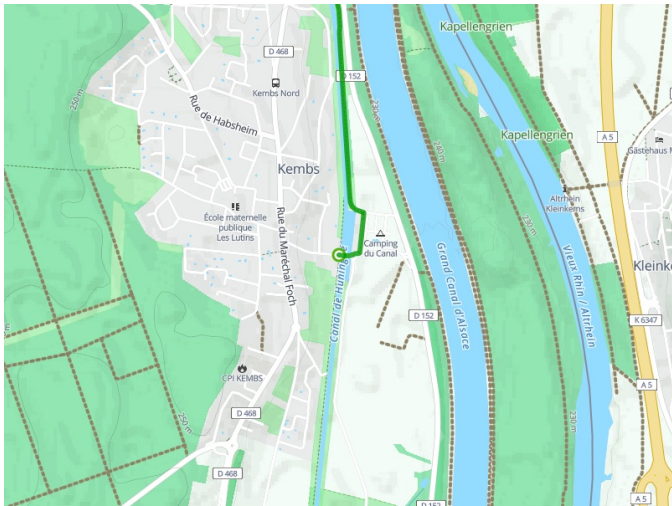

Kembs / Neuf-Brisach

EuroVelo 15 - Rhin Fietsroute langs de Rijn

Départ
Kembs

Arrivée
Neuf-Brisach

Durée
2 h 57 min

Distance
44,25 Km

Niveau
Ik ben beginner / met het
gezin

Thématique
langs kanalen en rivieren,
Kastelen en monumenten

- Voie cyclable
- Liaisons
- Route partagée
- Alternatives
- Parcours VTT
- Parcours provisoire

**Départ
Kembs**

**Arrivée
Neuf-Brisach**