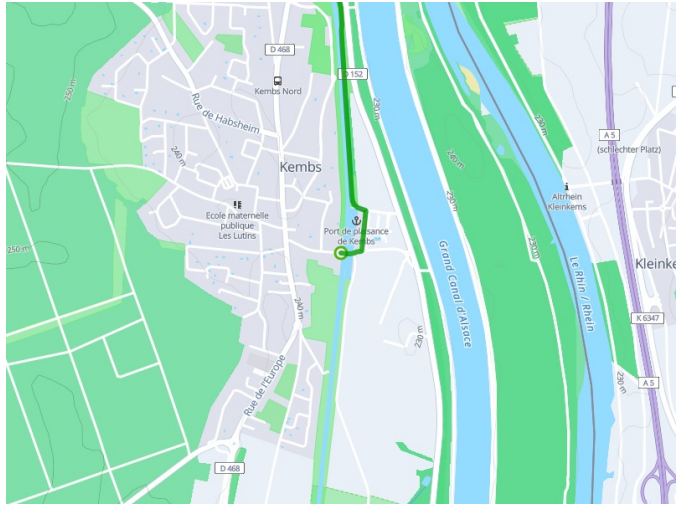

Kembs / Neuf-Brisach

EuroVelo 15 - Rhin Fietsroute langs de Rijn

Départ
Kembs

Arrivée
Neuf-Brisach

Durée
2 h 57 min

Distance
44,29 Km

Niveau
Ik ben beginner / met het
gezin

Thématique
langs kanalen en rivieren,
Kastelen en monumenten

**Départ
Kembs**

**Arrivée
Neuf-Brisach**