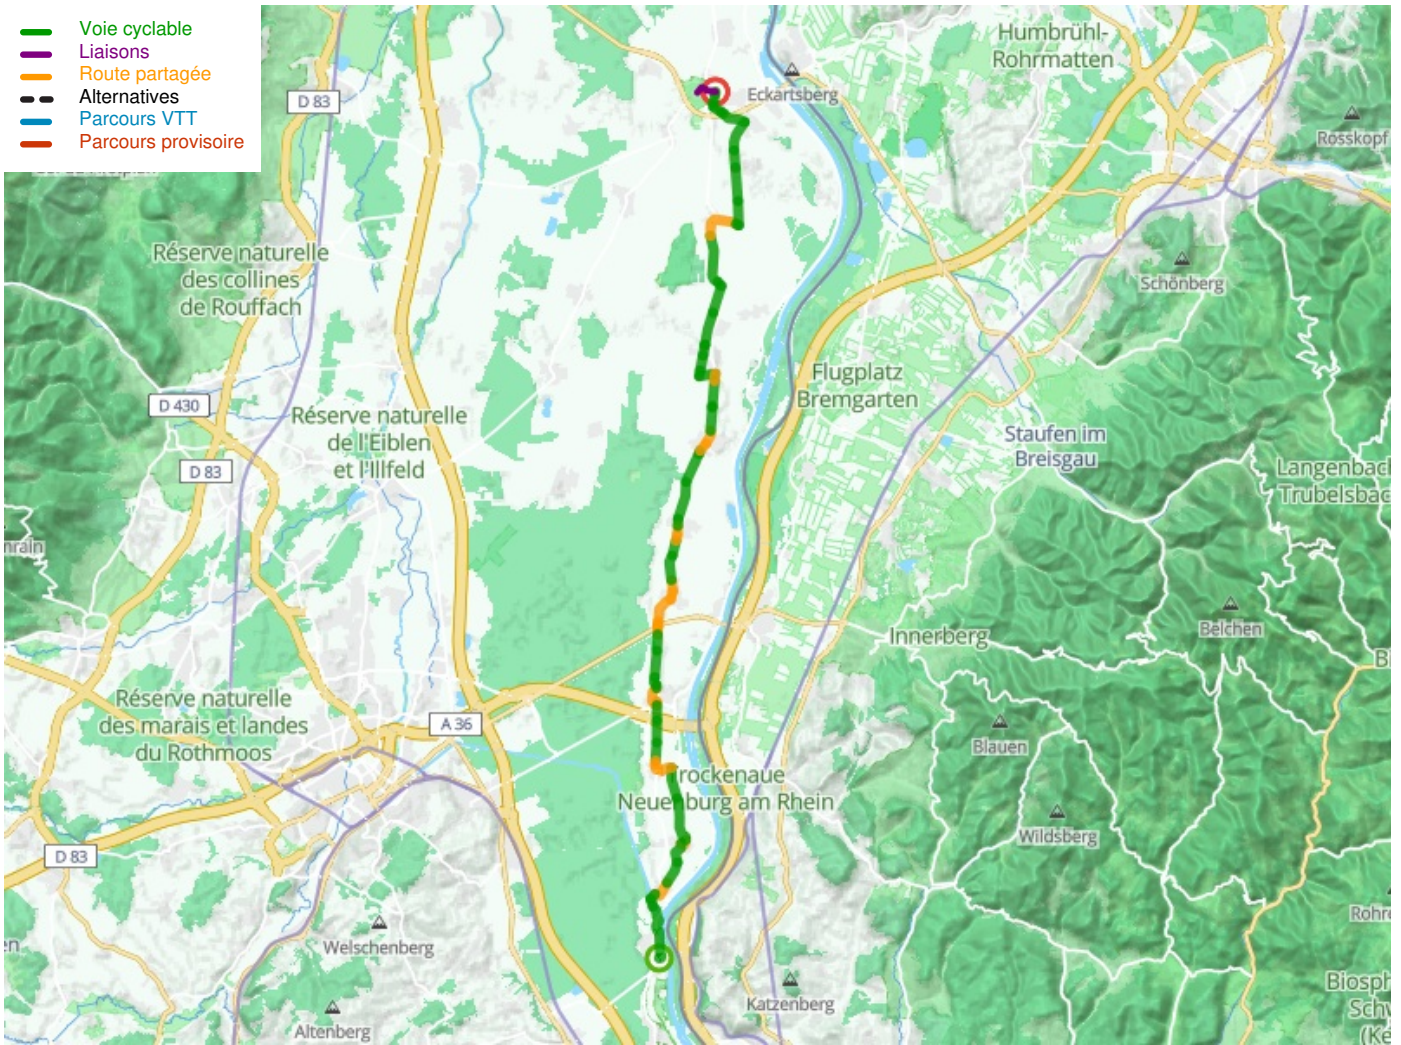

Kembs / Neuf-Brisach

EuroVelo 15 - Rhin Fietsroute langs de Rijn

Départ
Kembs

Arrivée
Neuf-Brisach

Durée
2 h 57 min

Distance
44,25 Km

Niveau
Ik ben beginner / met het
gezin

Thématique
langs kanalen en rivieren,
Kastelen en monumenten

- Voie cyclable
- Liaisons
- Route partagée
- Alternatives
- Parcours VTT
- Parcours provisoire

**Départ
Kembs**

**Arrivée
Neuf-Brisach**