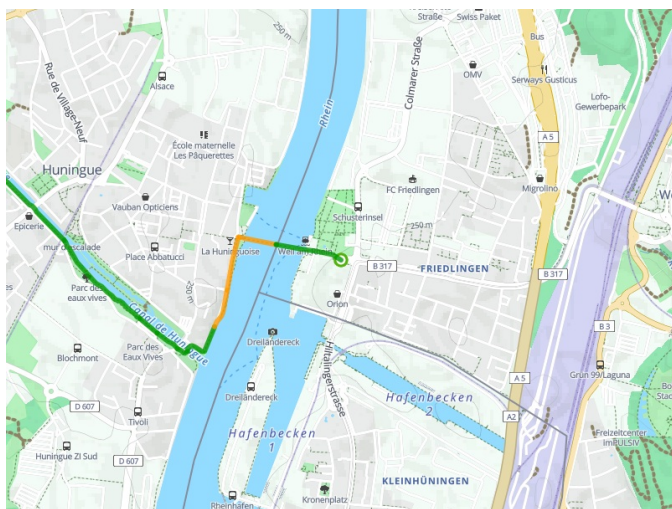

Bâle / Kembs

EuroVelo 15 - Rhin Fietsroute langs de Rijn

Départ
Bâle

Arrivée
Kembs

Durée
55 min

Distance
13,99 Km

Niveau
Ik ben beginner / met het
gezin

Thématique
langs kanalen en rivieren

- Voie cyclable (ex : voie verte, piste cyclable)
- Liaisons
- Route partagée
- Alternatives
- Parcours VTT
- Parcours provisoire

**Départ
Bâle**

**Arrivée
Kembs**