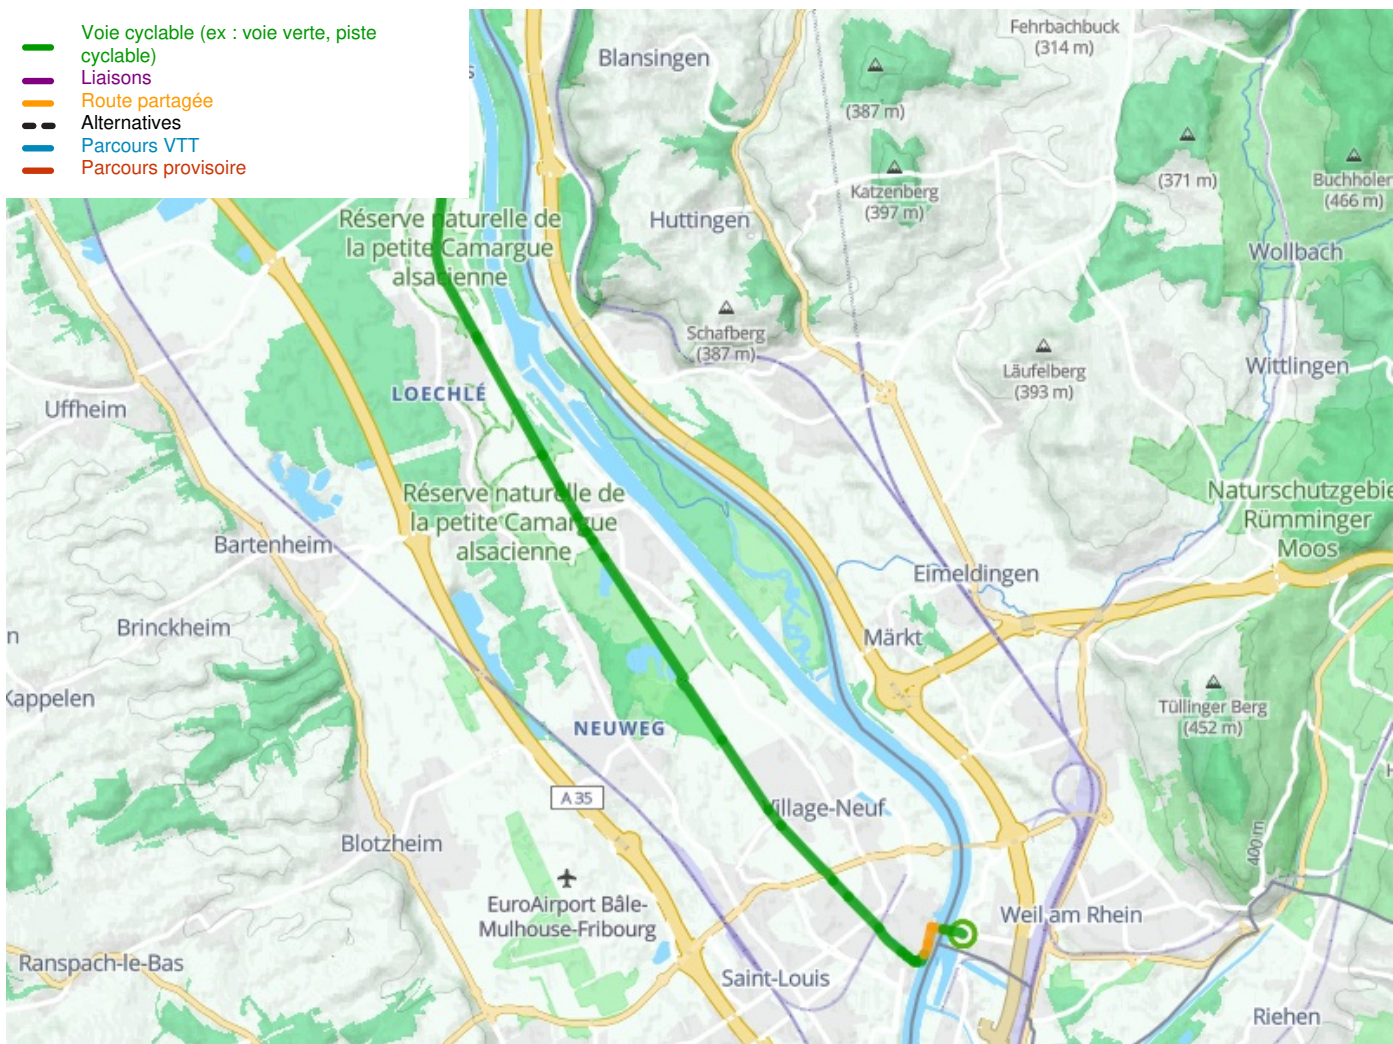

Bâle / Kembs

EuroVelo 15 - Rhin Fietsroute langs de Rijn

Départ
Bâle

Arrivée
Kembs

Durée
55 min

Distance
13,99 Km

Niveau
Ik ben beginner / met het
gezin

Thématique
langs kanalen en rivieren

- Voie cyclable (ex : voie verte, piste cyclable)
- Liaisons
- Route partagée
- Alternatives
- Parcours VTT
- Parcours provisoire

**Départ
Bâle**

**Arrivée
Kembs**