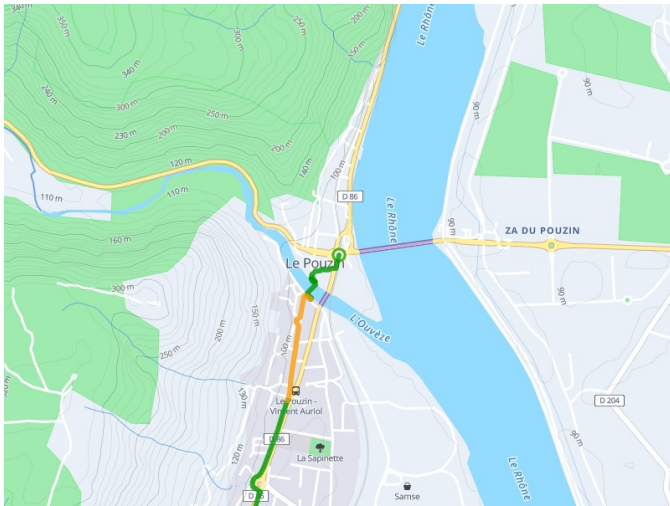

Voie Douce de la Payre : Le Pouzin / Privas

Dolce Via

Départ
Le Pouzin

Arrivée
Privas

Durée
1 h 26 min

Distance
21,64 Km

Niveau
Ik ben beginner / met
het gezin

Thématique
Ancienne voie ferrée,
Natuur en erfgoed

- Voie cyclable
- Liaisons
- Sur route
- - - Alternatives
- Parcours VTT
- Parcours provisoire

Départ
Le Pouzin

Arrivée
Privas