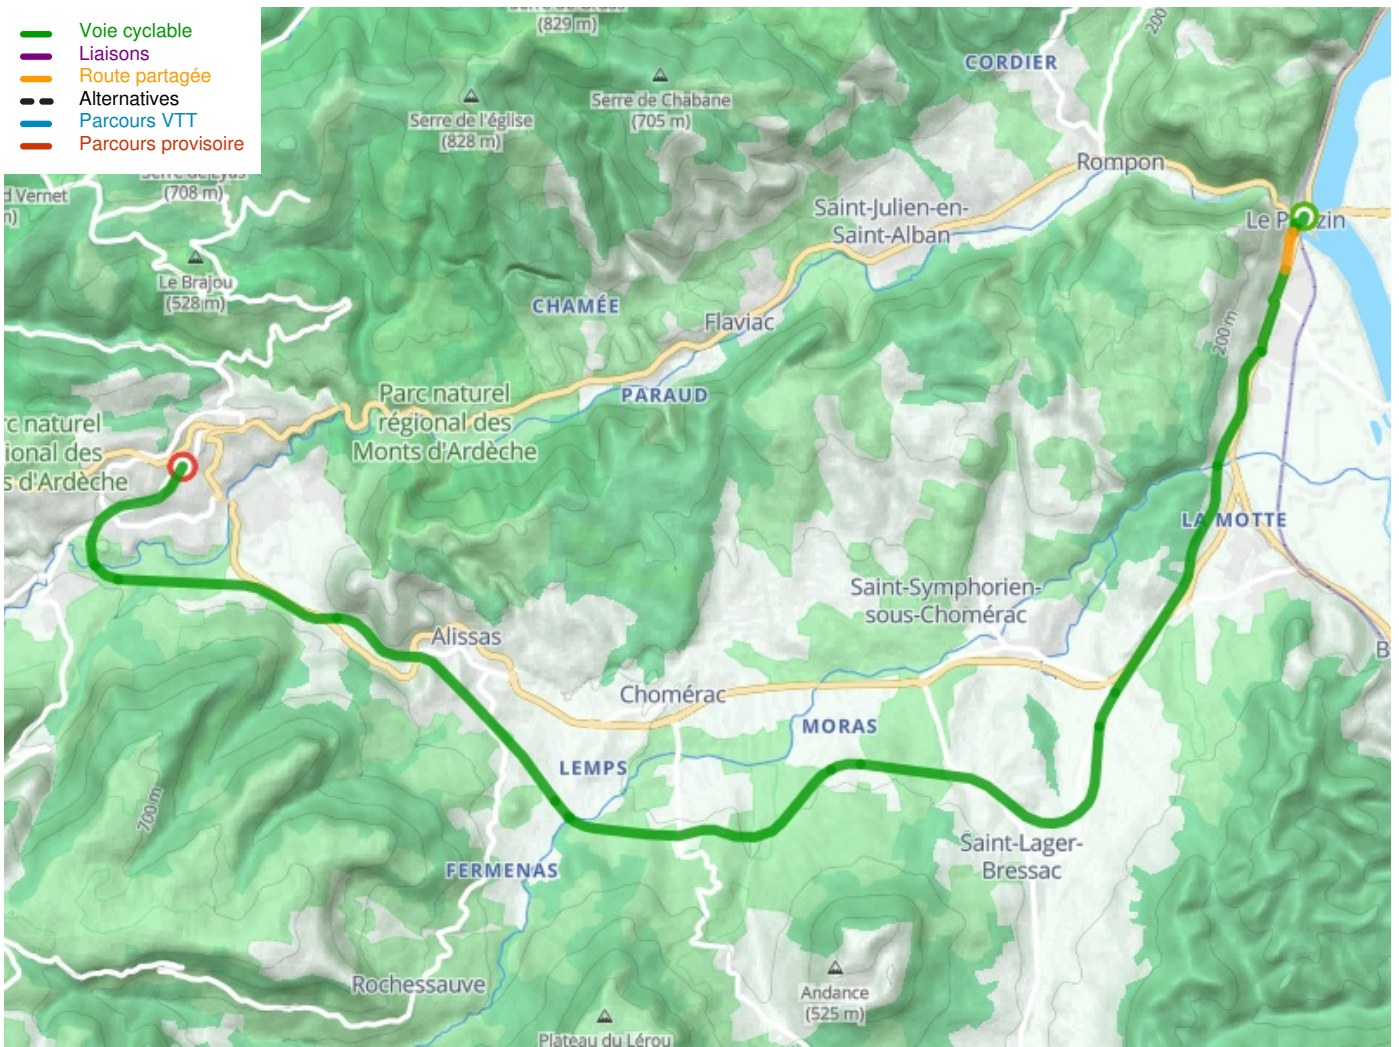

Voie Douce de la Payre : Le Pouzin / Privas

Dolce Via

Départ
Le Pouzin

Arrivée
Privas

Durée
1 h 26 min

Distance
21,64 Km

Niveau
Ik ben beginner / met het
gezin

Thématique
Oude spoorweg, Natuur en
erfgoed

- Voie cyclable
- Liaisons
- Route partagée
- Alternatives
- Parcours VTT
- Parcours provisoire

Départ
Le Pouzin

Arrivée
Privas