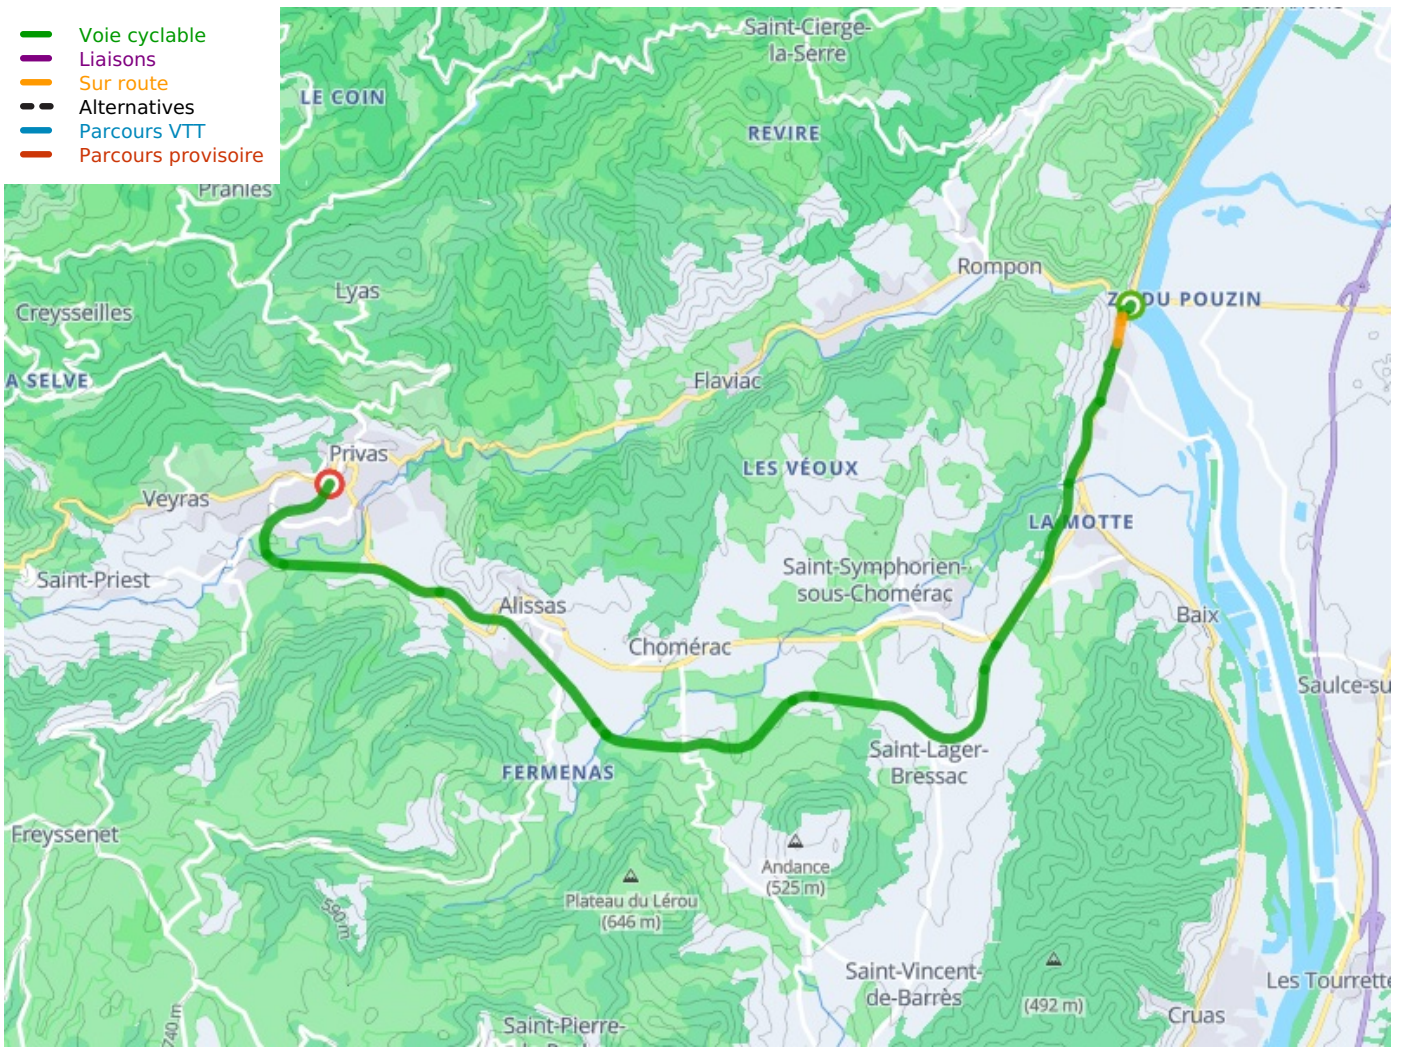

Voie Douce de la Payre : Le Pouzin / Privas

Dolce Via

Départ
Le Pouzin

Arrivée
Privas

Durée
1 h 26 min

Distance
21,64 Km

Niveau
Ik ben beginner / met
het gezin

Thématique
Ancienne voie ferrée,
Natuur en erfgoed

- Voie cyclable
- Liaisons
- Sur route
- - - Alternatives
- Parcours VTT
- Parcours provisoire

Départ
Le Pouzin

Arrivée
Privas