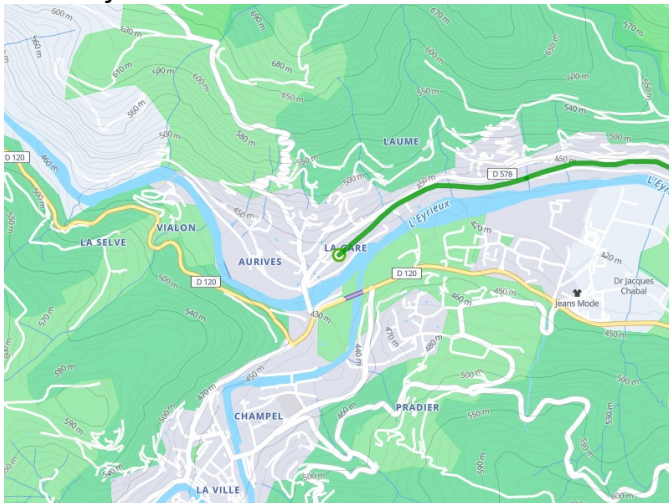

Le Cheylard / Lamastre

Dolce Via

Départ
Le Cheylard

Arrivée
Lamastre

Durée
1 h 14 min

Distance
19,58 Km

Niveau
Ik ben beginner / met
het gezin

Thématique
Ancienne voie ferrée,
Natuur en erfgoed

- Voie cyclable
- Liaisons
- Sur route
- Alternatives
- Parcours VTT
- Parcours provisoire

Départ
Le Cheylard

Arrivée
Lamastre