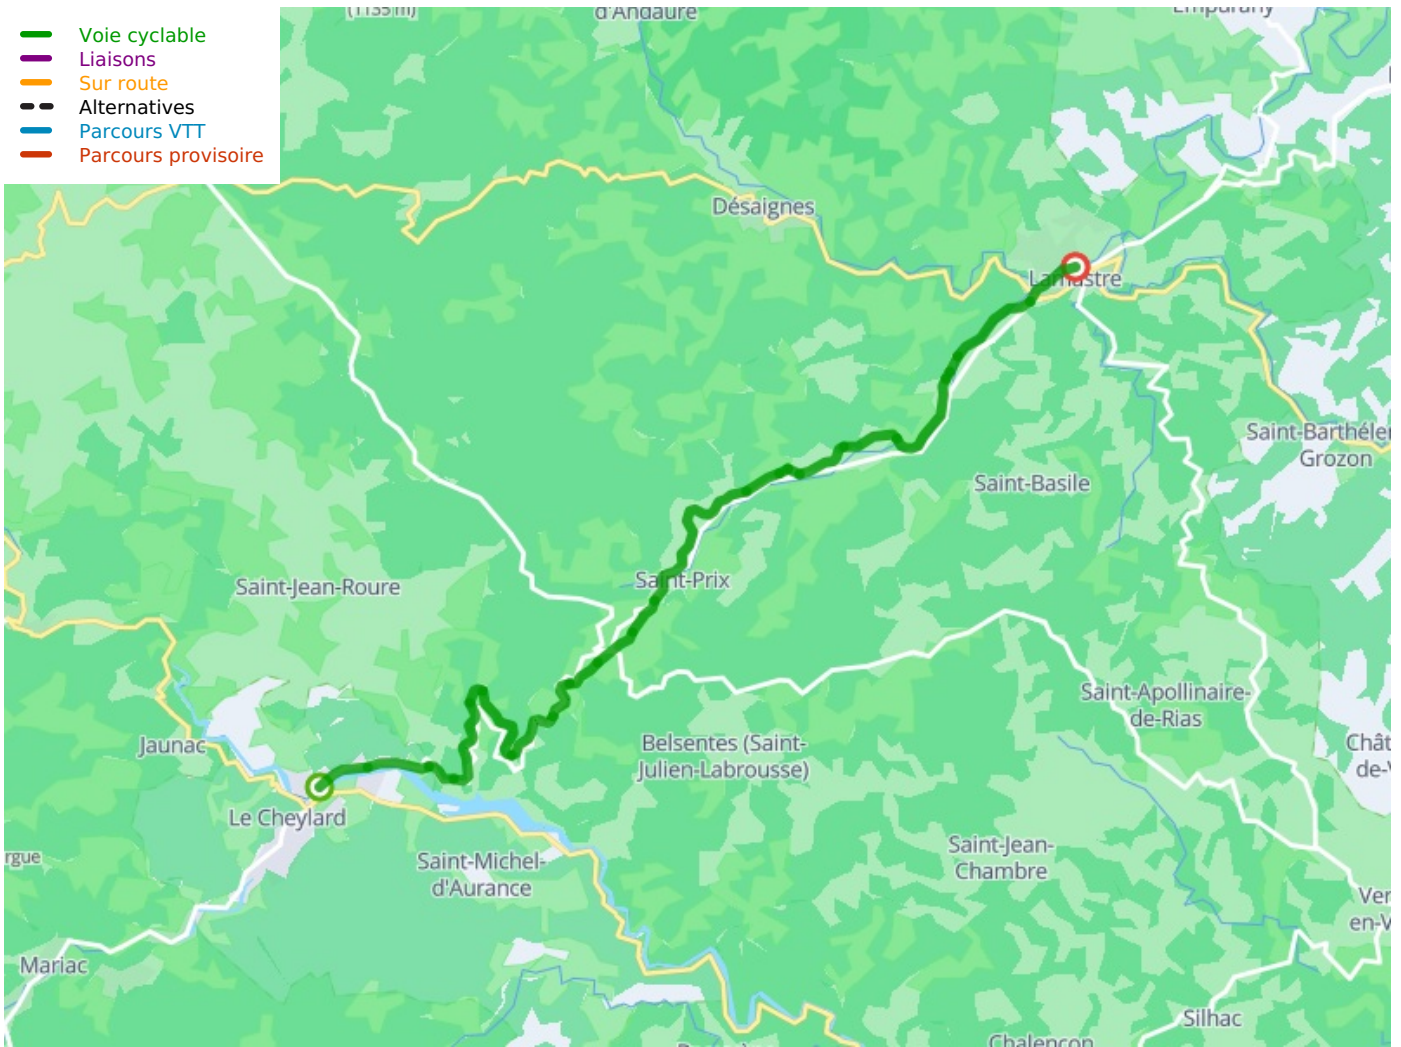

Le Cheylard / Lamastre

Dolce Via

Départ
Le Cheylard

Arrivée
Lamastre

Durée
1 h 14 min

Distance
19,58 Km

Niveau
Ik ben beginner / met
het gezin

Thématique
Ancienne voie ferrée,
Natuur en erfgoed

- Voie cyclable
- Liaisons
- Sur route
- Alternatives
- Parcours VTT
- Parcours provisoire

Départ
Le Cheylard

Arrivée
Lamastre