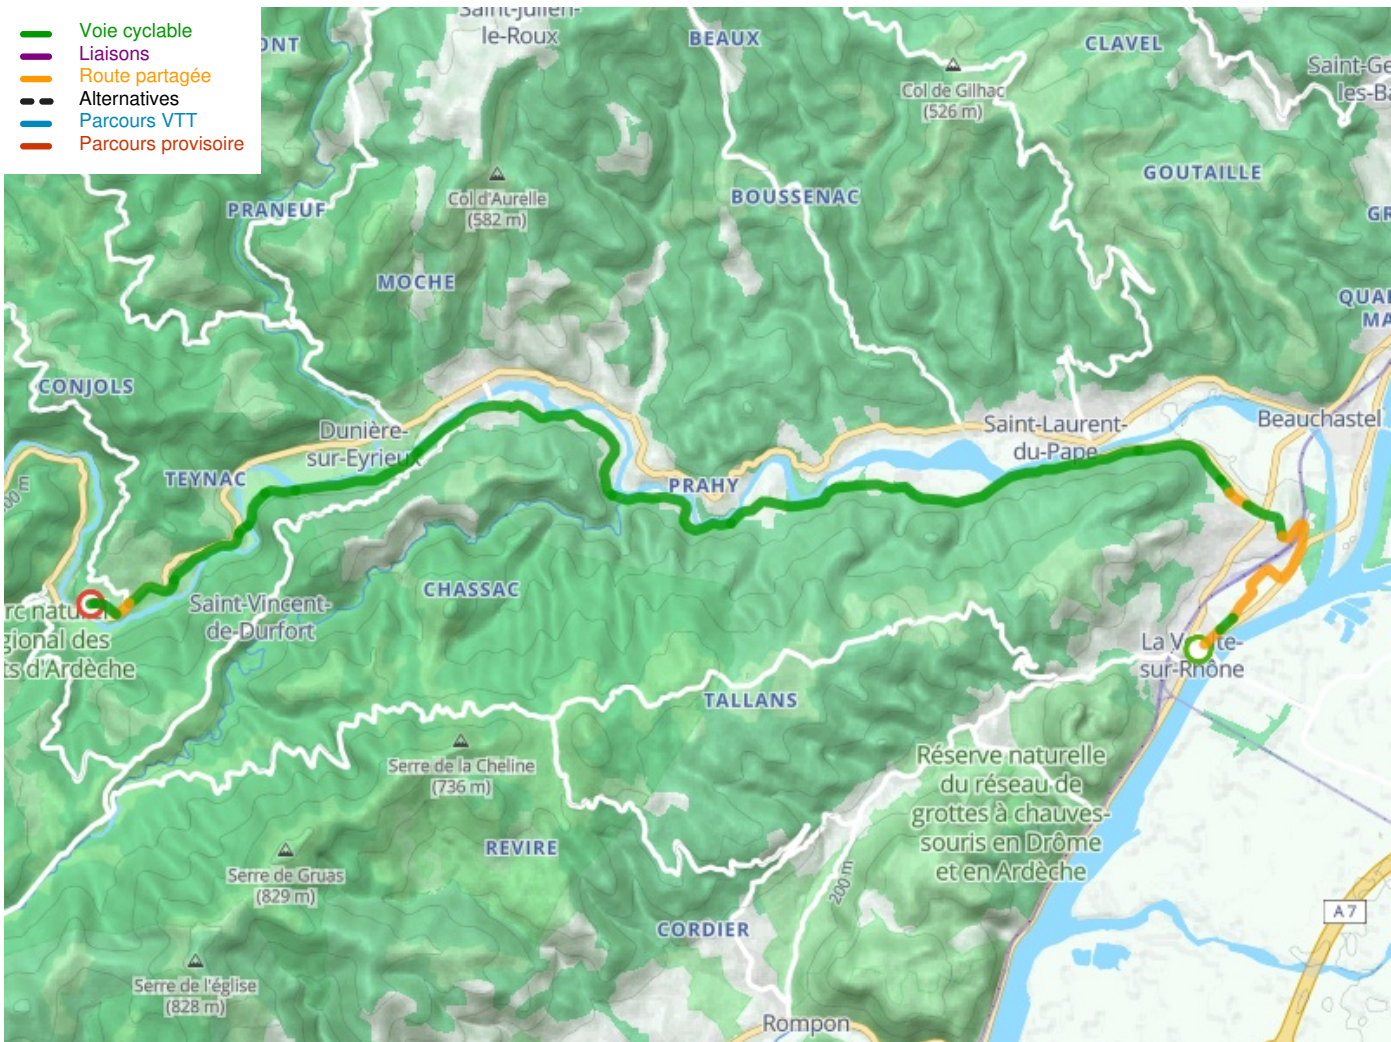

La Voulte-sur-Rhône / Les Ollières-sur-Eyrieux

Dolce Via

Départ
La Voulte-sur-Rhône

Arrivée
Les Ollières-sur-Eyrieux

Durée
1 h 18 min

Distance
19,79 Km

Niveau
Ik ben beginner / met het
gezin

Thématique
Oude spoorweg, Natuur en
erfgoed

Départ
La Voulte-sur-Rhône

Arrivée
Les Ollières-sur-Eyrieux