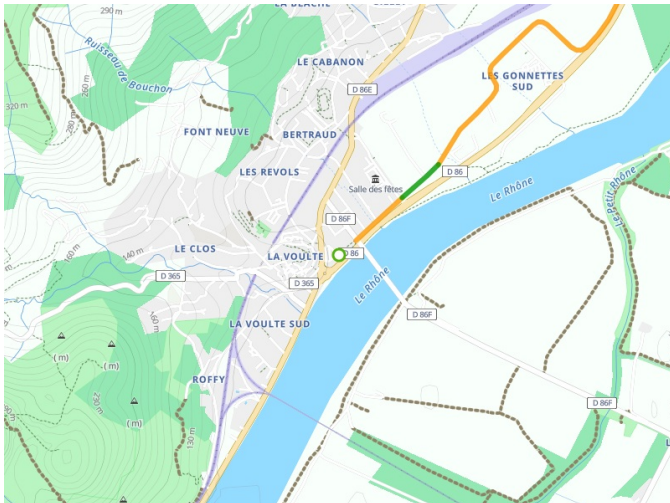

La Voulte-sur-Rhône / Les Ollières-sur-Eyrieux

Dolce Via

Départ

La Voulte-sur-Rhône

Arrivée

Les Ollières-sur-Eyrieux

Durée

1 h 18 min

Distance

19,79 Km

Niveau

Ik ben beginner / met
het gezin

Thématique

Oude spoorweg, Natuur
en erfgoed

- Voie cyclable
- Liaisons
- Route partagée
- - - Alternatives
- Parcours VTT
- Parcours provisoire

Départ
La Voulte-sur-Rhône

Arrivée
Les Ollières-sur-Eyrieux