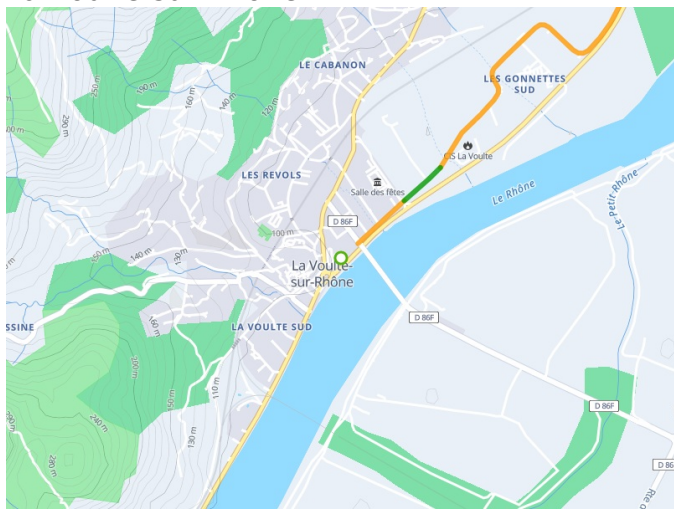

La Voulte-sur-Rhône / Les Ollières-sur-Eyrieux

Dolce Via

Départ

La Voulte-sur-Rhône

Arrivée

Les Ollières-sur-Eyrieux

Durée

1 h 18 min

Distance

19,79 Km

Niveau

Ik ben beginner / met
het gezin

Thématique

Ancienne voie ferrée,
Natuur en erfgoed

Départ
La Voulte-sur-Rhône

Arrivée
Les Ollières-sur-Eyrieux