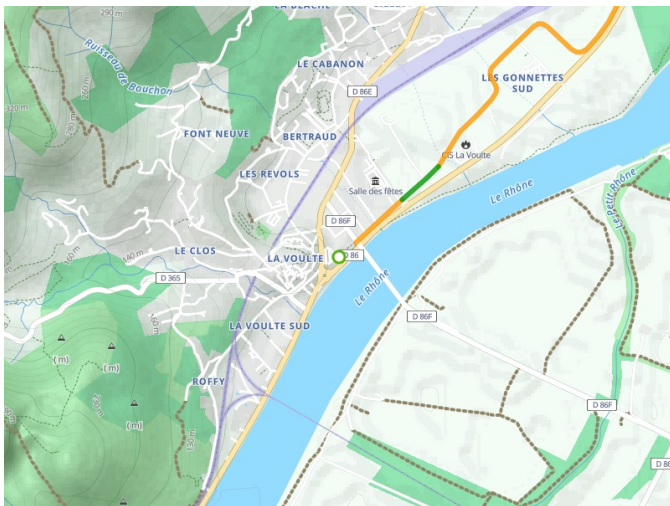

La Voulte-sur-Rhône / Les Ollières-sur-Eyrieux

Dolce Via

Départ
La Voulte-sur-Rhône

Arrivée
Les Ollières-sur-Eyrieux

Durée
1 h 18 min

Distance
19,79 Km

Niveau
Ik ben beginner / met het
gezin

Thématique
Oude spoorweg, Natuur en
erfgoed

Départ
La Voulte-sur-Rhône

Arrivée
Les Ollières-sur-Eyrieux