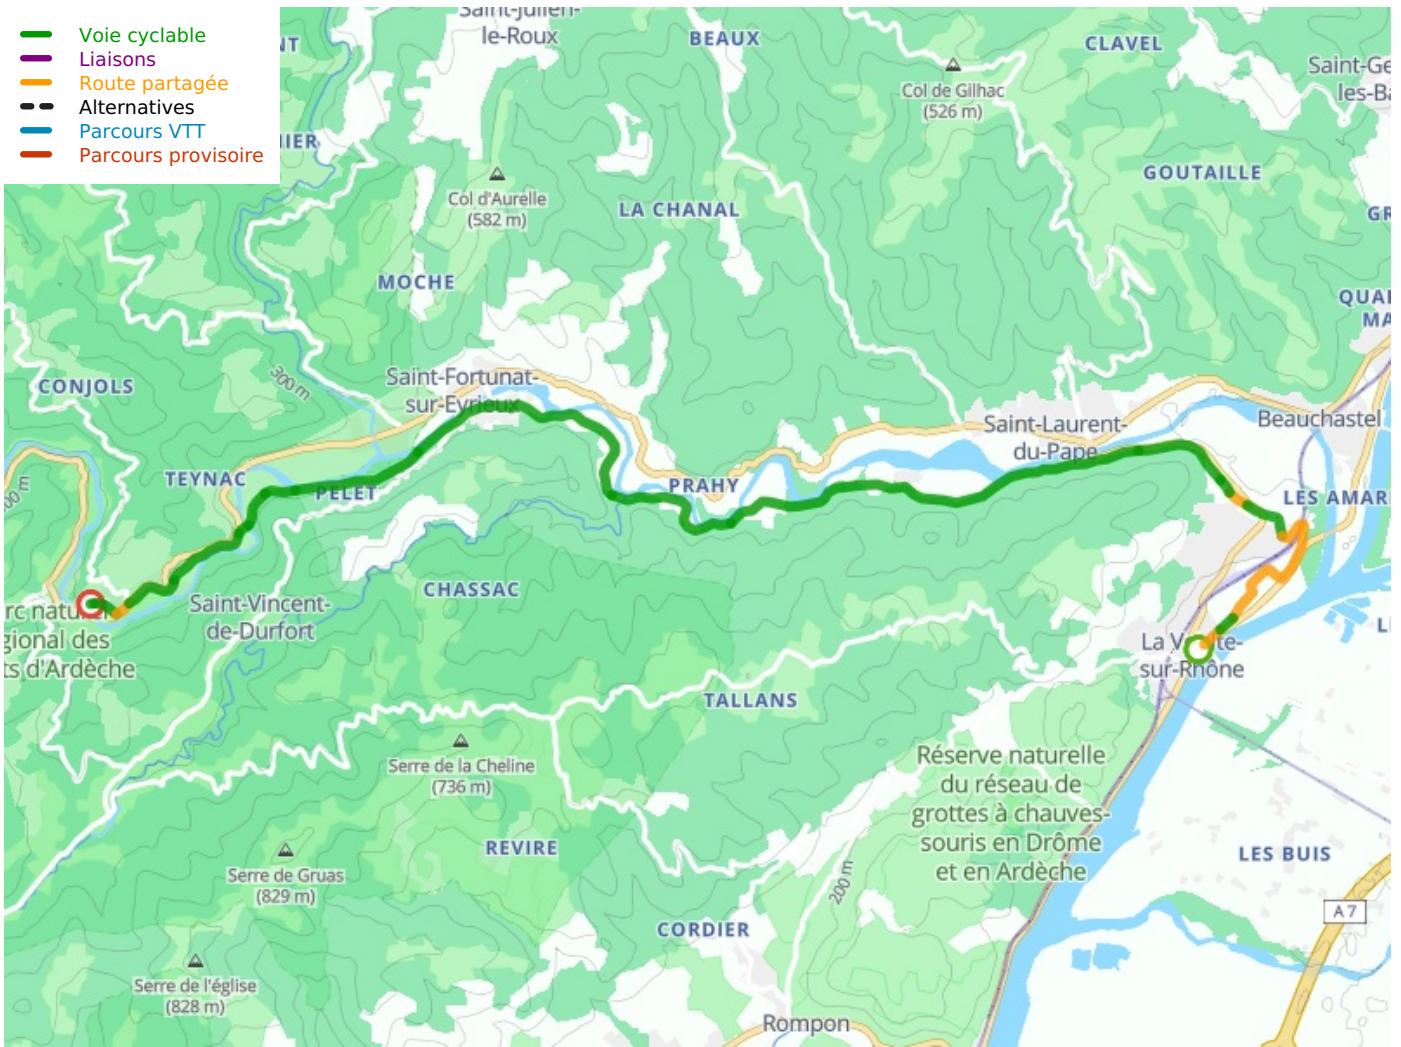

La Voulte-sur-Rhône / Les Ollières-sur-Eyrieux

Dolce Via

Départ

La Voulte-sur-Rhône

Arrivée

Les Ollières-sur-Eyrieux

Durée

1 h 18 min

Distance

19,79 Km

Niveau

Ik ben beginner / met
het gezin

Thématique

Oude spoorweg, Natuur
en erfgoed

- Voie cyclable
- Liaisons
- Route partagée
- - - Alternatives
- Parcours VTT
- Parcours provisoire

Départ
La Voulte-sur-Rhône

Arrivée
Les Ollières-sur-Eyrieux