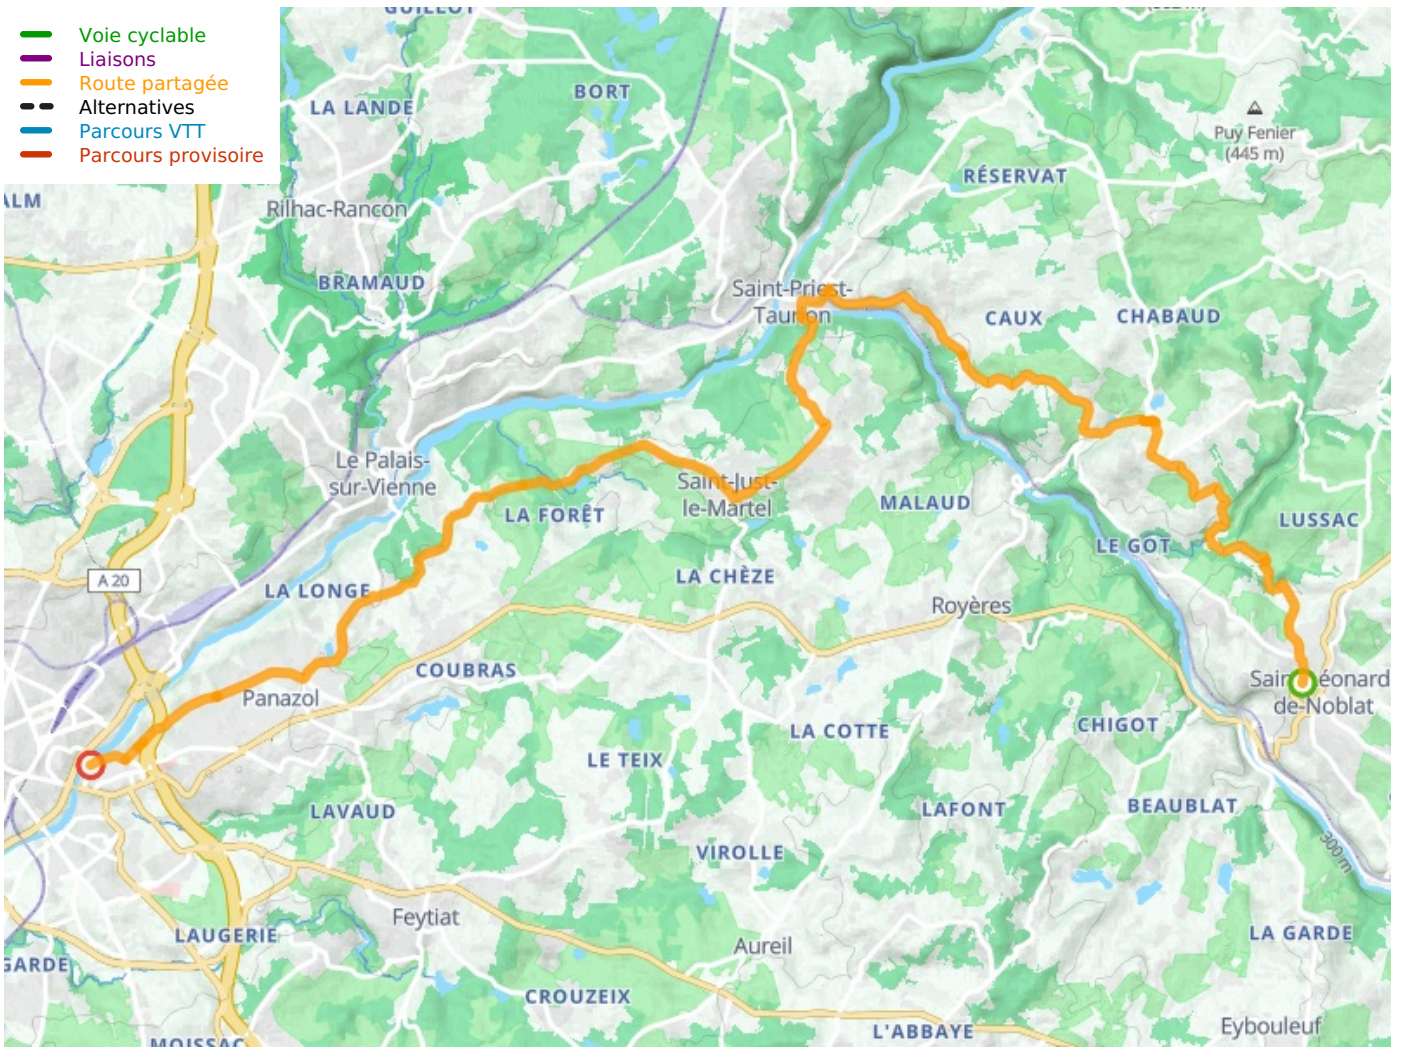

Saint-Léonard-de-Noblat / Limoges

De Vélidéale

Départ
Saint-Léonard-de-
Noblat

Arrivée
Limoges

Durée
1 h 51 min

Distance
27,77 Km

Niveau
Ik ben wel wat gewend

Thématique
Natuur en erfgoed

- Voie cyclable
- Liaisons
- Route partagée
- - - Alternatives
- Parcours VTT
- Parcours provisoire

Départ
Saint-Léonard-de-Noblat

Arrivée
Limoges