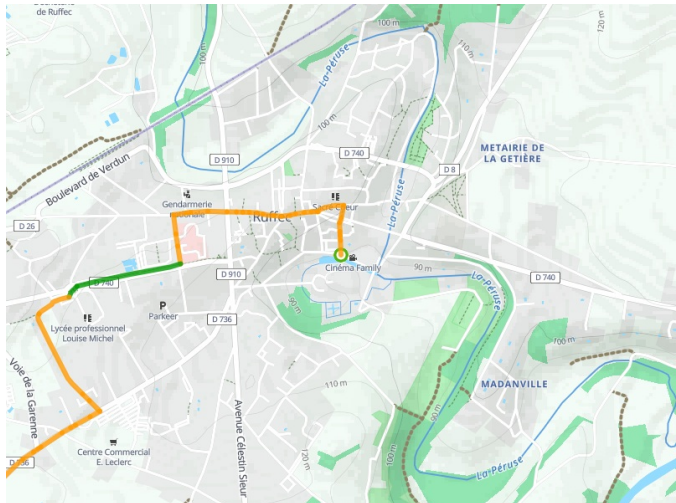

# Ruffec / Chef-Boutonne

## De Vélidéale

---

□

**Départ**

Ruffec

**Arrivée**

Chef-Boutonne

**Durée**

2 h 39 min

**Distance**

39,92 Km

**Niveau**

Ik ben wel wat gewend

**Thématique**

Natuur en erfgoed

- Voie cyclable
- Liaisons
- Route partagée
- - - Alternatives
- Parcours VTT
- Parcours provisoire

**Départ  
Ruffec**

**Arrivée  
Chef-Boutonne**