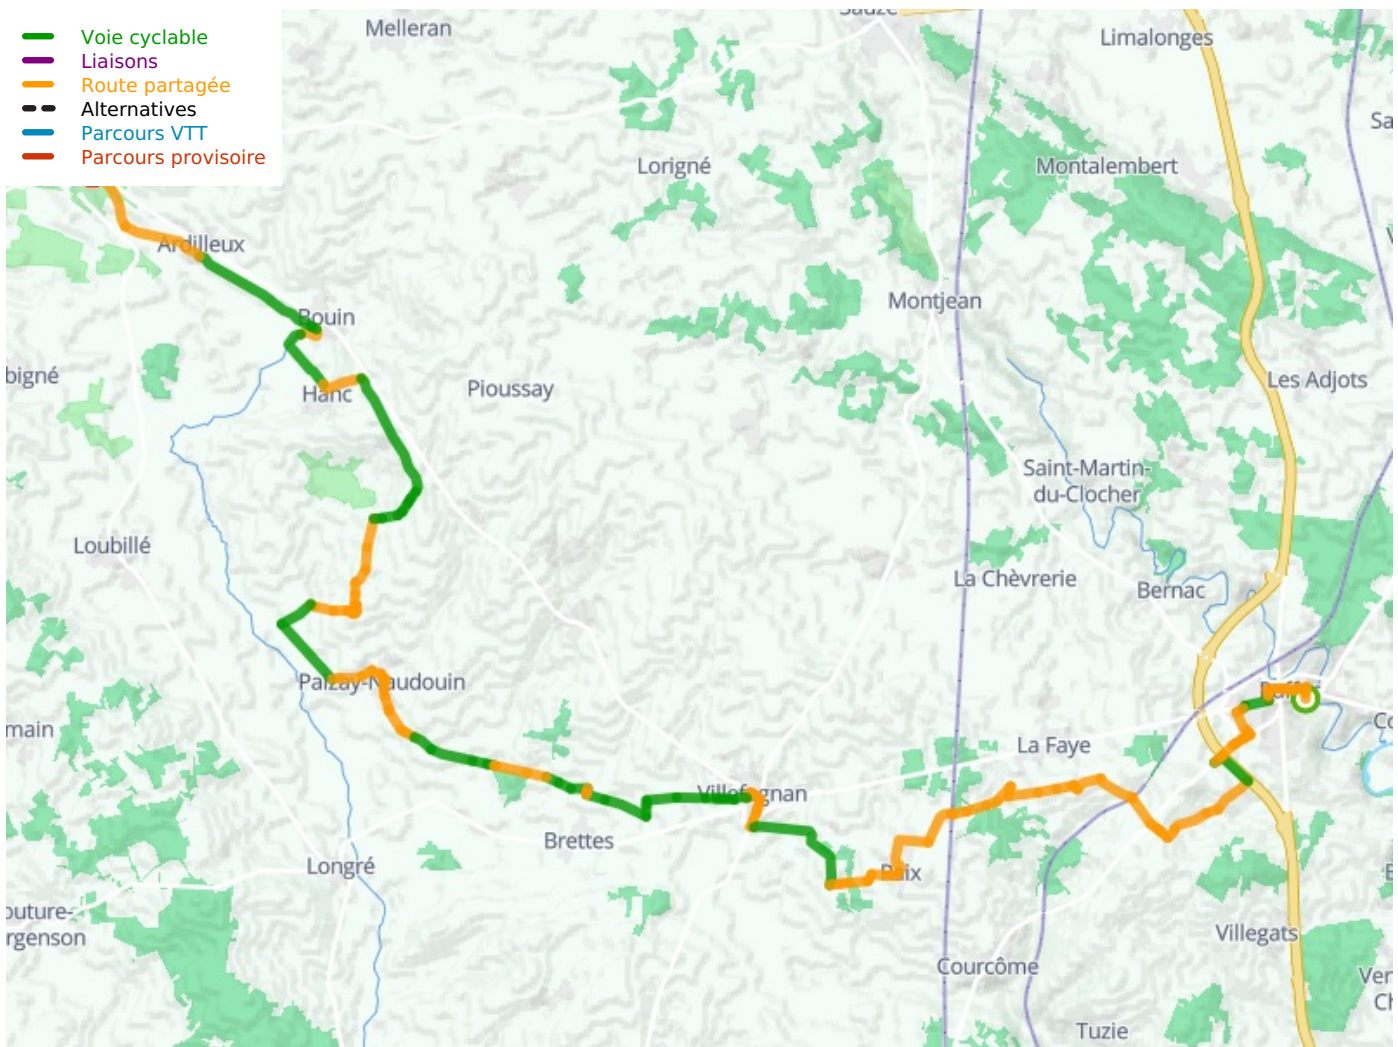

# Ruffec / Chef-Boutonne

## De Vélidéale

---

□

**Départ**

Ruffec

**Arrivée**

Chef-Boutonne

**Durée**

2 h 39 min

**Distance**

39,92 Km

**Niveau**

Ik ben wel wat gewend

**Thématique**

Natuur en erfgoed

- Voie cyclable
- Liaisons
- Route partagée
- - - Alternatives
- Parcours VTT
- Parcours provisoire

**Départ  
Ruffec**

**Arrivée  
Chef-Boutonne**