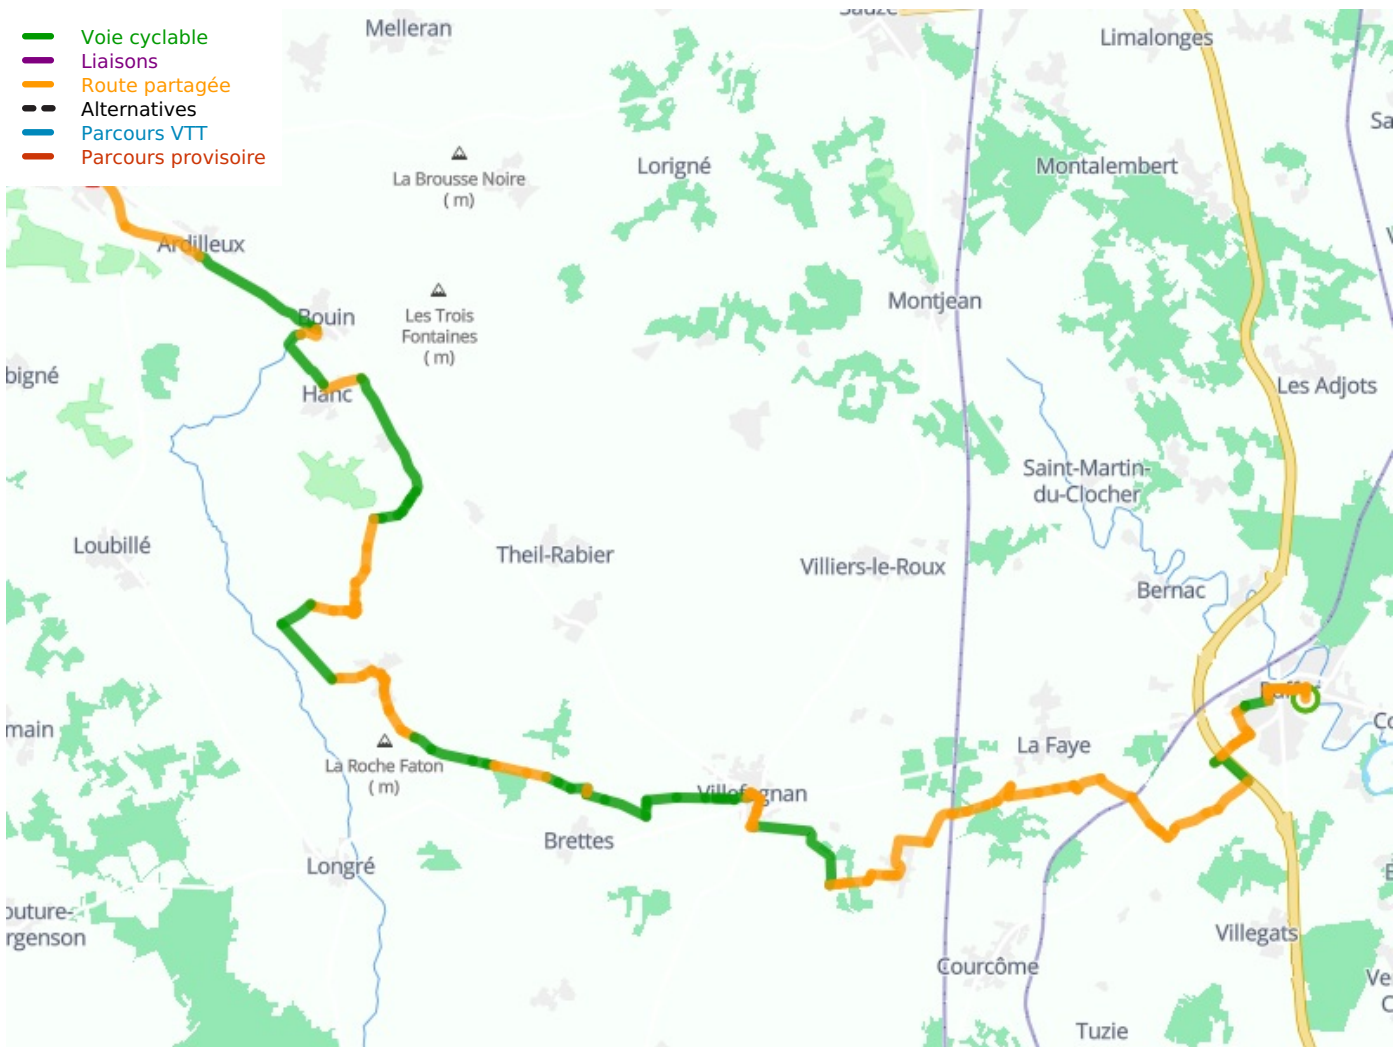

Ruffec / Chef-Boutonne

De Vélidéale

□

Départ
Ruffec

Arrivée
Chef-Boutonne

Durée
2 h 39 min

Distance
39,92 Km

Niveau
Ik ben wel wat gewend

Thématique
Natuur en erfgoed

- Voie cyclable
- Liaisons
- Route partagée
- - - Alternatives
- Parcours VTT
- Parcours provisoire

**Départ
Ruffec**

**Arrivée
Chef-Boutonne**