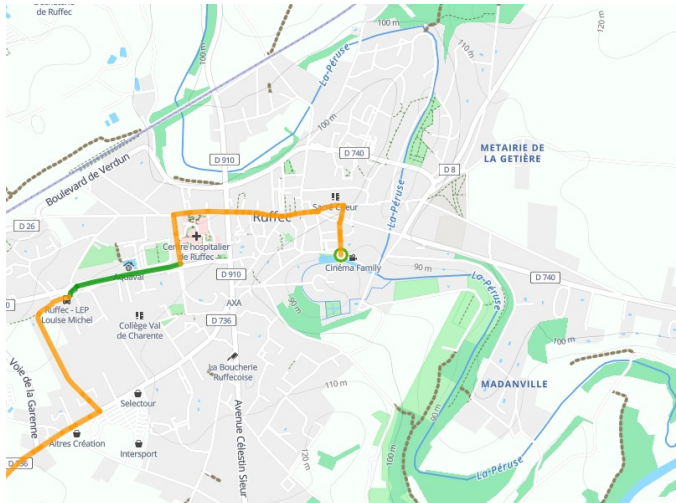

Ruffec / Chef-Boutonne

De Vélidéale

□

Départ
Ruffec

Arrivée
Chef-Boutonne

Durée
2 h 39 min

Distance
39,92 Km

Niveau
Ik ben wel wat gewend

Thématique
Natuur en erfgoed

- Voie cyclable
- Liaisons
- Route partagée
- - - Alternatives
- Parcours VTT
- Parcours provisoire

**Départ
Ruffec**

**Arrivée
Chef-Boutonne**