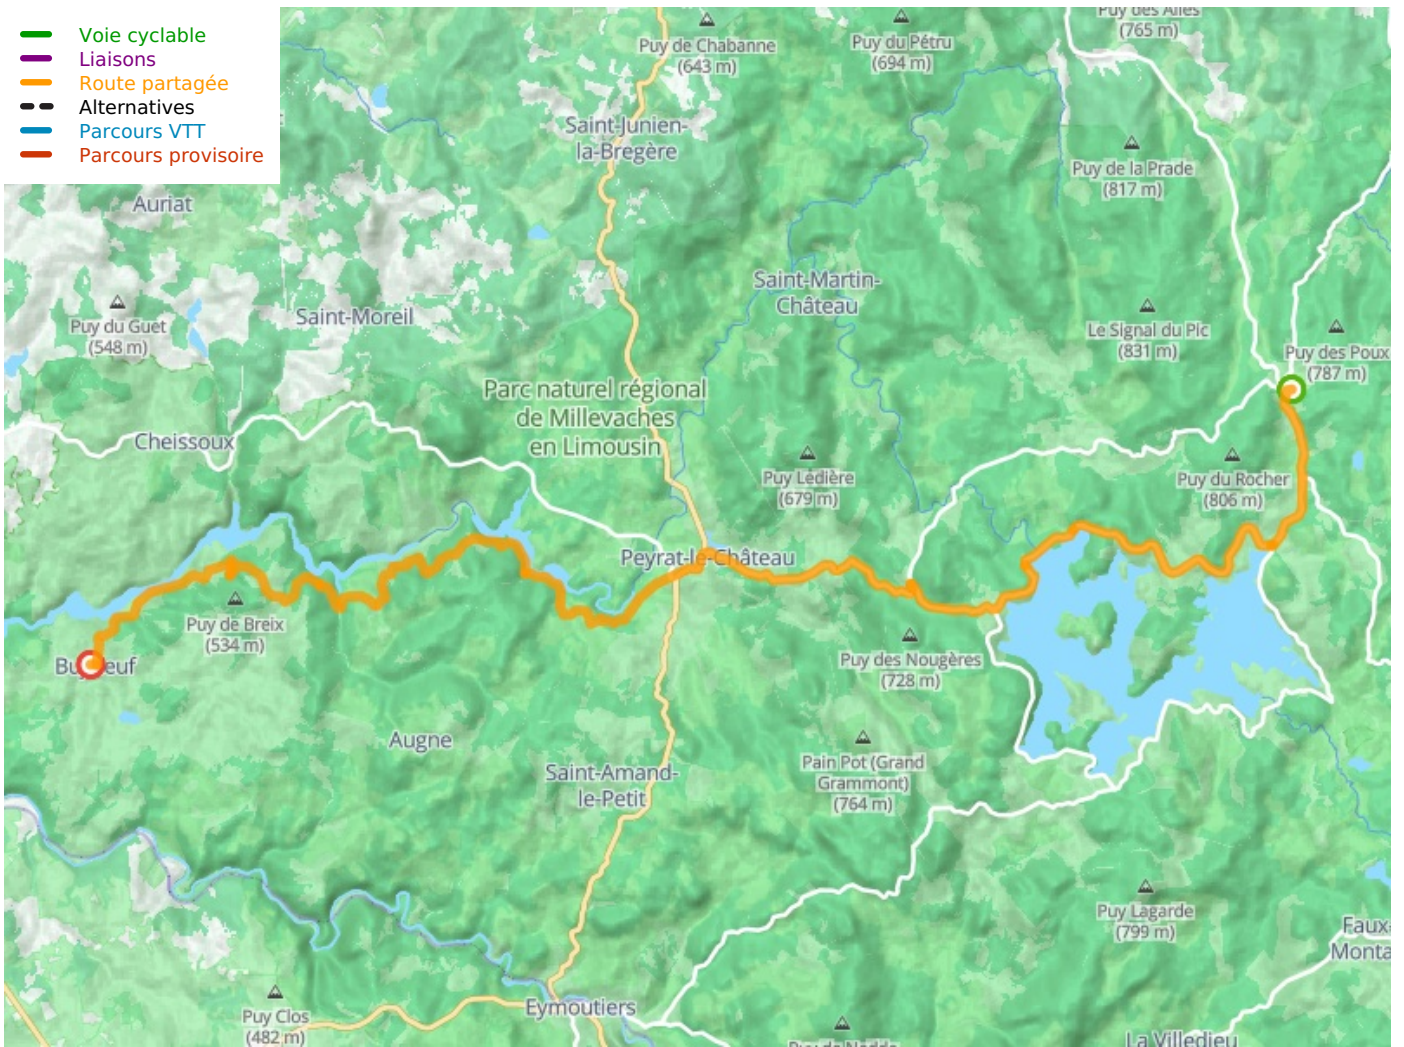

Royère-de-Vassivière / Bujaleuf

De Vélidéale

□

Départ

Royère-de-Vassivière

Arrivée

Bujaleuf

Durée

2 h 20 min

Distance

35,12 Km

Niveau

Ik ben wel wat gewend

Thématique

Natuur en erfgoed

- Voie cyclable
- Liaisons
- Route partagée
- - - Alternatives
- Parcours VTT
- Parcours provisoire

Départ
Royère-de-Vassivière

Arrivée
Bujaleuf