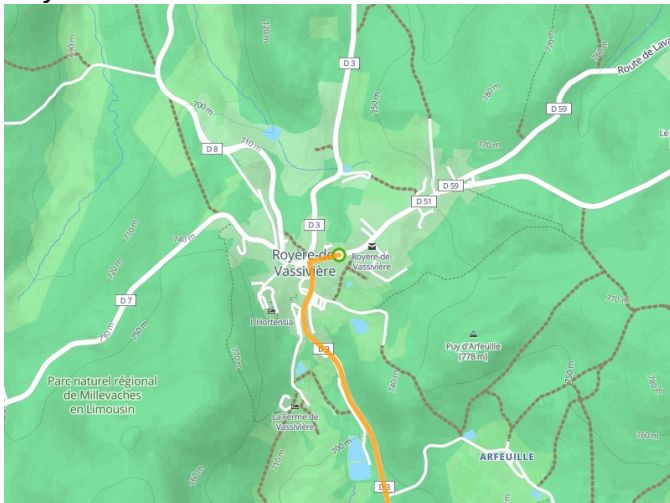

Royère-de-Vassivière / Bujaleuf

De Vélidéale

□

Départ

Royère-de-Vassivière

Arrivée

Bujaleuf

Durée

2 h 20 min

Distance

35,12 Km

Niveau

Ik ben wel wat gewend

Thématique

Natuur en erfgoed

- Voie cyclable
- Liaisons
- Route partagée
- - - Alternatives
- Parcours VTT
- Parcours provisoire

Départ
Royère-de-Vassivière

Arrivée
Bujaleuf