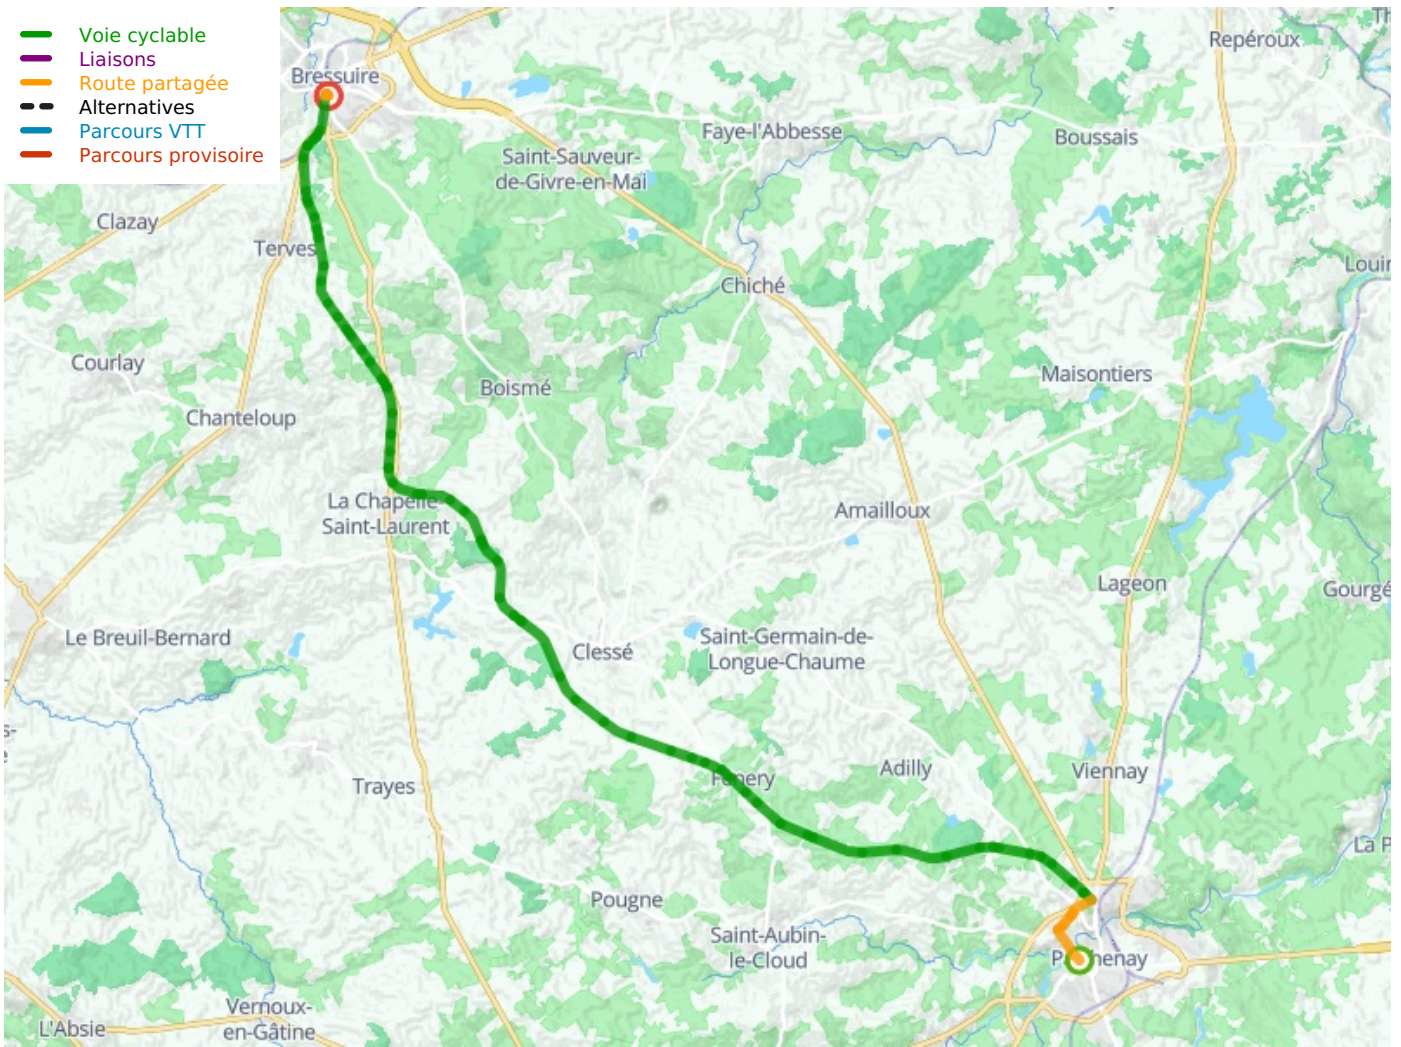

Parthenay / Bressuire

De Vélidéale

Départ
Parthenay

Arrivée
Bressuire

Durée
2 h 18 min

Distance
34,41 Km

Niveau
Ik ben wel wat gewend

Thématique
Natuur en erfgoed

- Voie cyclable
- Liaisons
- Route partagée
- - - Alternatives
- Parcours VTT
- Parcours provisoire

**Départ
Parthenay**

**Arrivée
Bressuire**