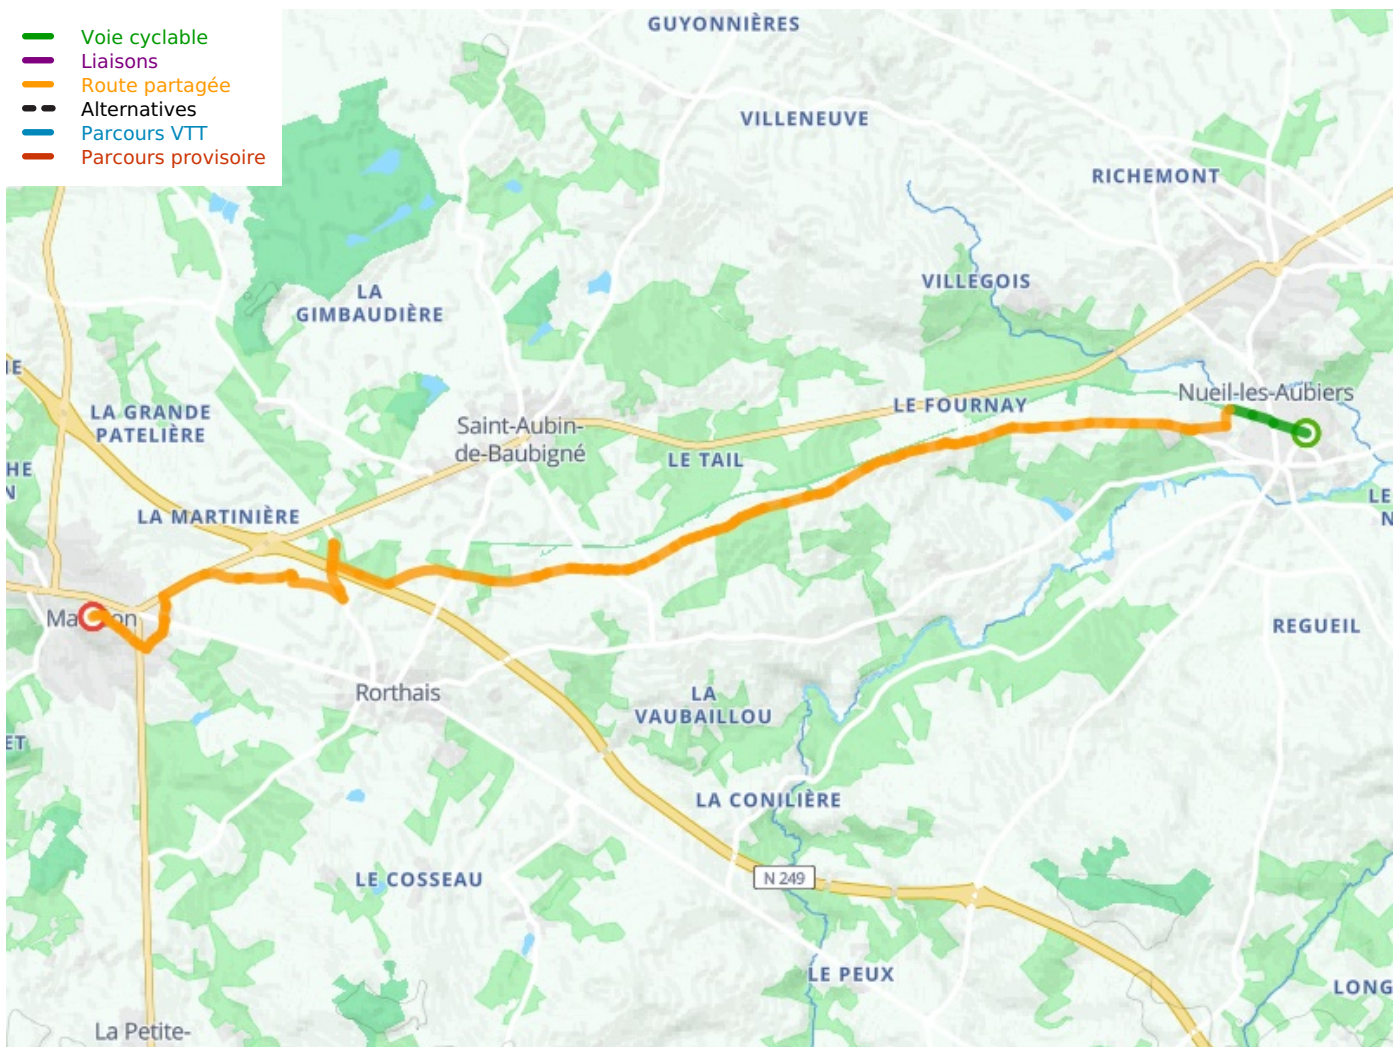

Nueil-les-Aubiers / Mauléon

De Vélidéale

□

Départ
Nueil-les-Aubiers

Arrivée
Mauléon

Durée
59 min

Distance
14,82 Km

Niveau
Ik ben beginner / met
het gezin

Thématique
Natuur en erfgoed

- Voie cyclable
- Liaisons
- Route partagée
- - - Alternatives
- Parcours VTT
- Parcours provisoire

Départ
Nueil-les-Aubiers

Arrivée
Mauléon