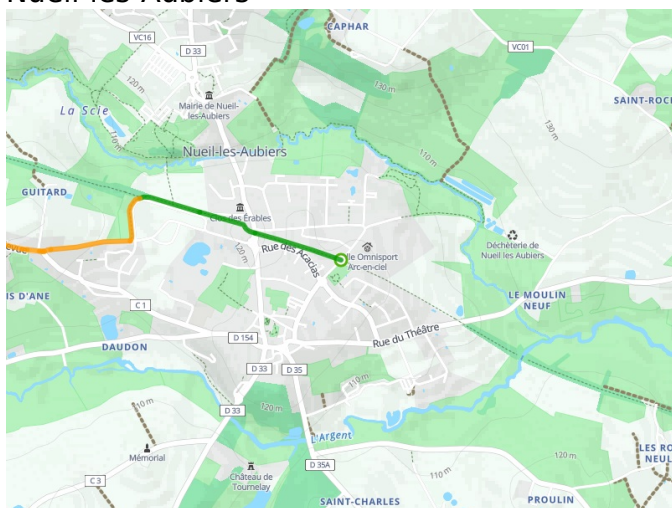

Nueil-les-Aubiers / Mauléon

De Vélidéale

□

Départ
Nueil-les-Aubiers

Arrivée
Mauléon

Durée
59 min

Distance
14,82 Km

Niveau
Ik ben beginner / met
het gezin

Thématique
Natuur en erfgoed

- Voie cyclable
- Liaisons
- Route partagée
- - - Alternatives
- Parcours VTT
- Parcours provisoire

Départ
Nueil-les-Aubiers

Arrivée
Mauléon