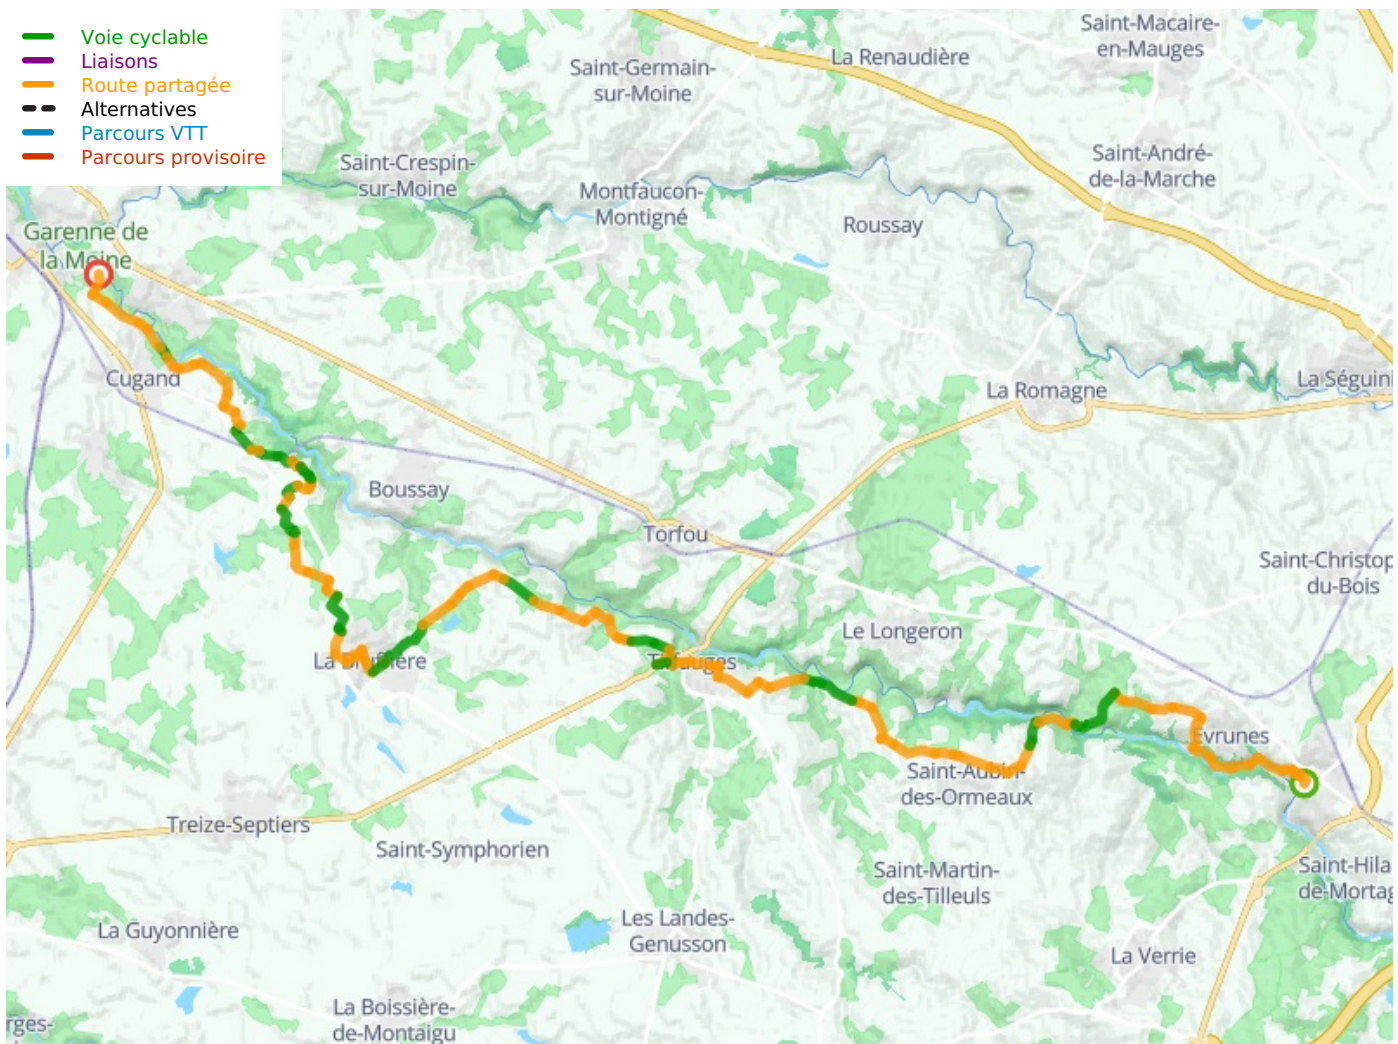

Mortagne-sur-Sèvre / Clisson

De Vélidéale

□

Départ

Mortagne-sur-Sèvre

Arrivée

Cugand

Durée

2 h 34 min

Distance

38,57 Km

Niveau

Ik ben wel wat gewend

Thématique

Natuur en erfgoed

**Départ
Mortagne-sur-Sèvre**

**Arrivée
Cugand**