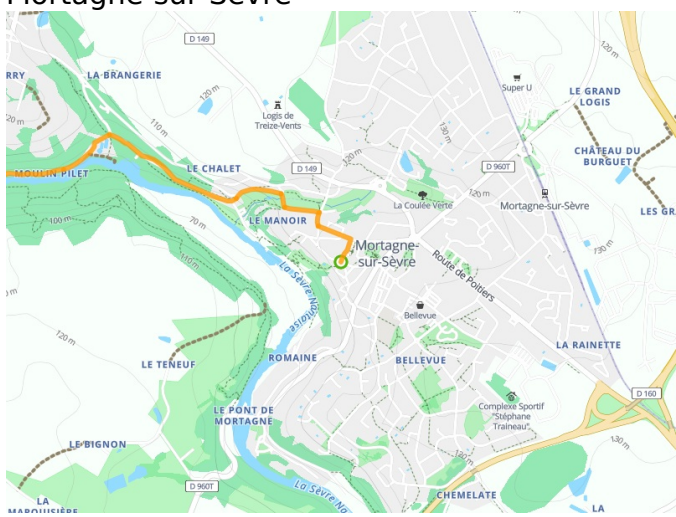

Mortagne-sur-Sèvre / Clisson

De Vélidéale

□

Départ

Mortagne-sur-Sèvre

Arrivée

Cugand

Durée

2 h 34 min

Distance

38,57 Km

Niveau

Ik ben wel wat gewend

Thématique

Natuur en erfgoed

**Départ
Mortagne-sur-Sèvre**

**Arrivée
Cugand**