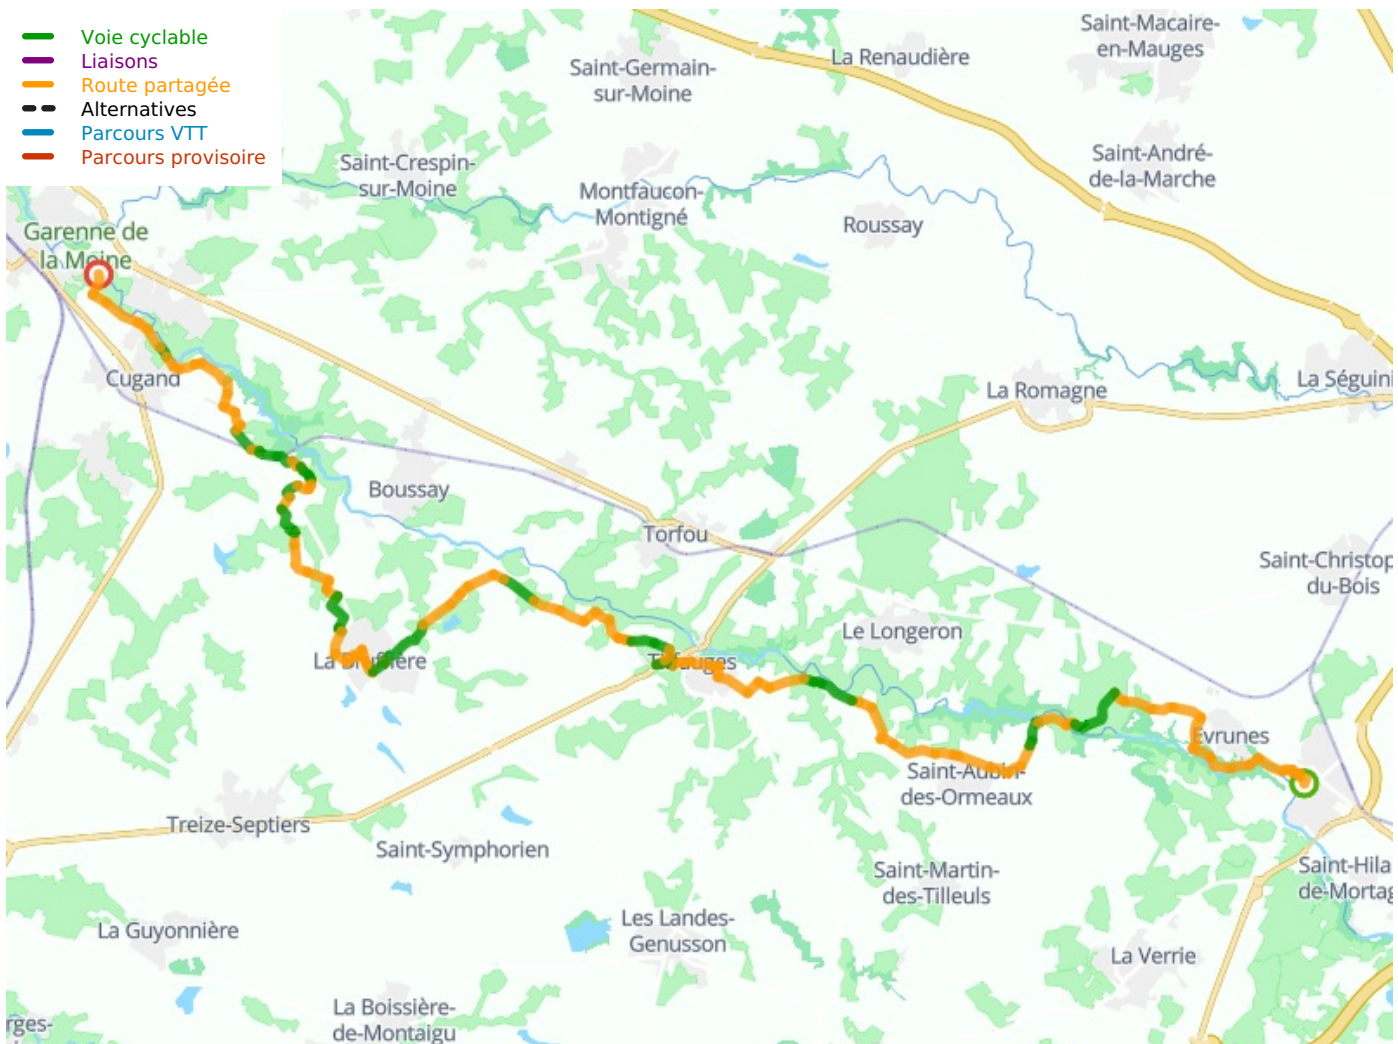

Mortagne-sur-Sèvre / Clisson

De Vélidéale

□

Départ

Mortagne-sur-Sèvre

Arrivée

Cugand

Durée

2 h 34 min

Distance

38,57 Km

Niveau

Ik ben wel wat gewend

Thématique

Natuur en erfgoed

**Départ
Mortagne-sur-Sèvre**

**Arrivée
Cugand**