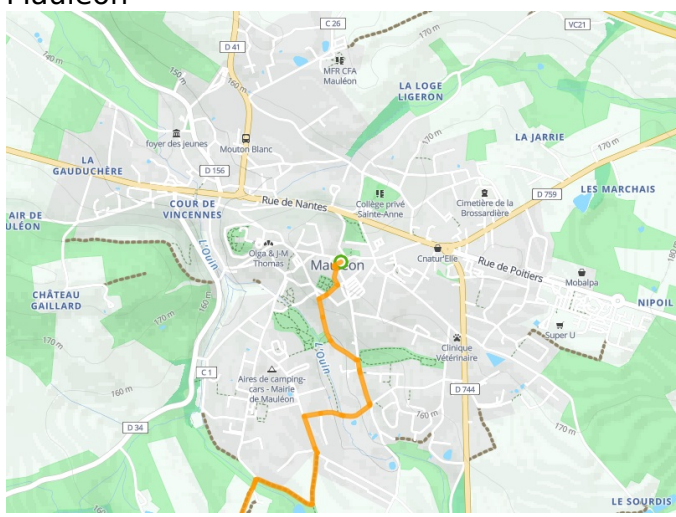

# Mauléon / Mortagne-sur-Sèvre

## De Vélidéale

---

□

**Départ**  
Mauléon

**Arrivée**  
Mortagne-sur-Sèvre

**Durée**  
2 h 05 min

**Distance**  
31,46 Km

**Niveau**  
Ik ben wel wat gewend

**Thématique**  
Natuur en erfgoed

**Départ  
Mauléon**

**Arrivée  
Mortagne-sur-Sèvre**