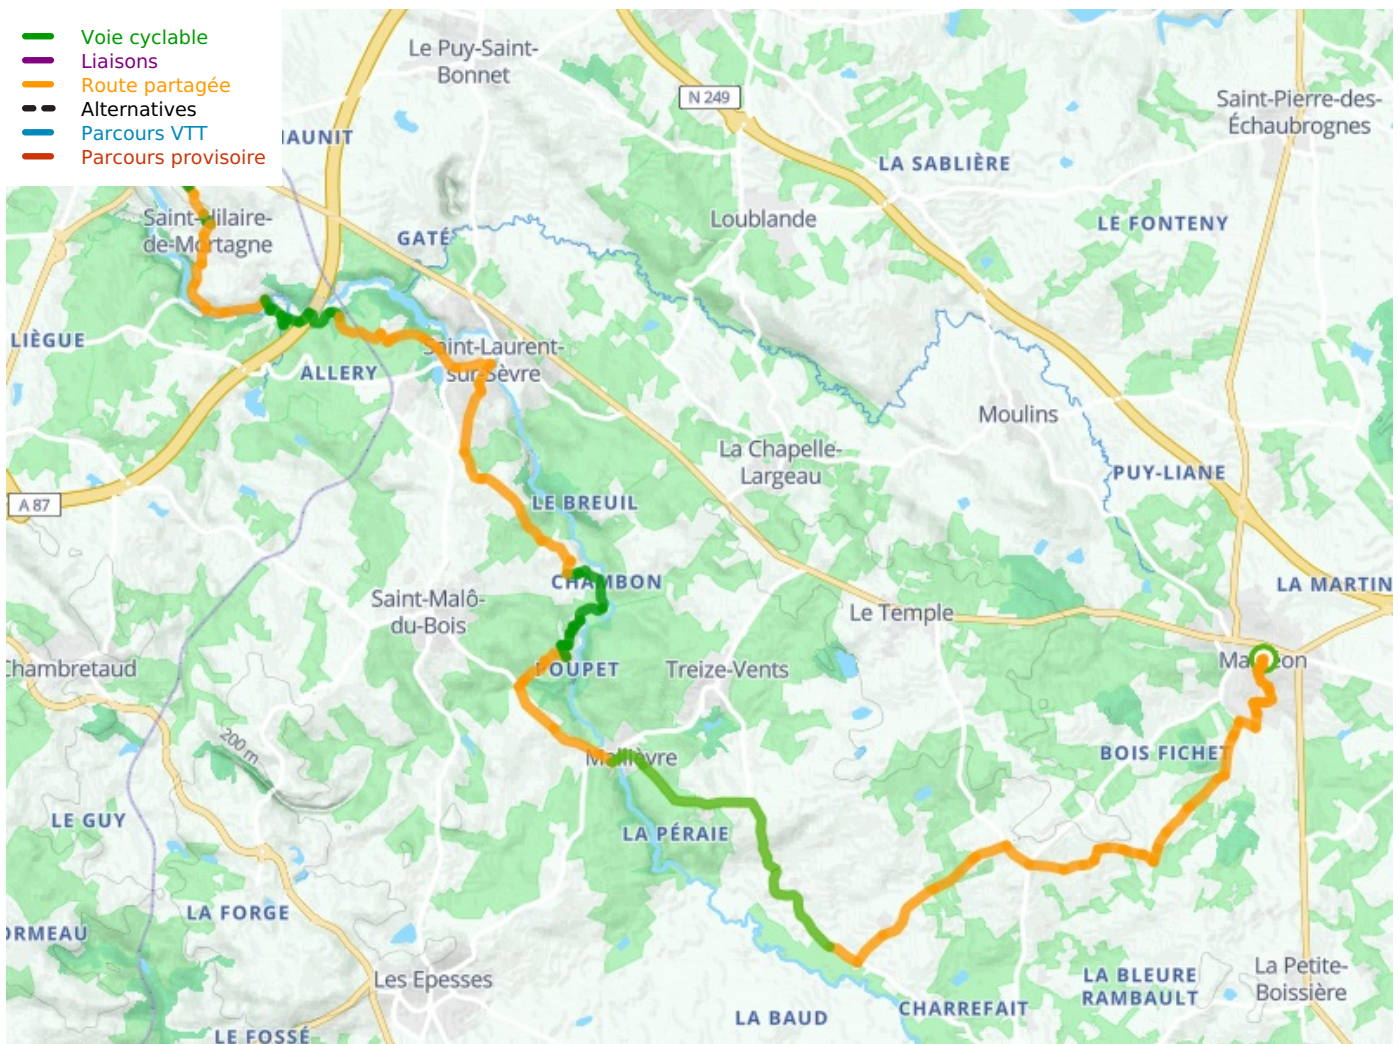

# Mauléon / Mortagne-sur-Sèvre

## De Vélidéale

---

□

**Départ**  
Mauléon

**Arrivée**  
Mortagne-sur-Sèvre

**Durée**  
2 h 05 min

**Distance**  
31,46 Km

**Niveau**  
Ik ben wel wat gewend

**Thématique**  
Natuur en erfgoed

**Départ  
Mauléon**

**Arrivée  
Mortagne-sur-Sèvre**