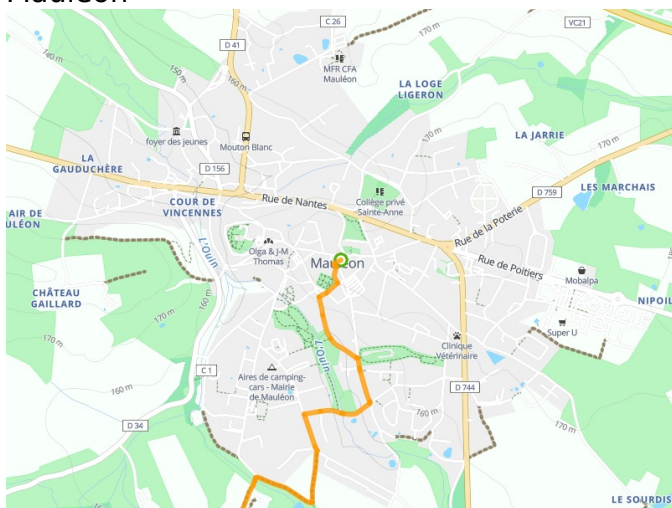

Mauléon / Mortagne-sur-Sèvre

De Vélidéale

□

Départ
Mauléon

Arrivée
Mortagne-sur-Sèvre

Durée
2 h 05 min

Distance
31,46 Km

Niveau
Ik ben wel wat gewend

Thématique
Natuur en erfgoed

**Départ
Mauléon**

**Arrivée
Mortagne-sur-Sèvre**