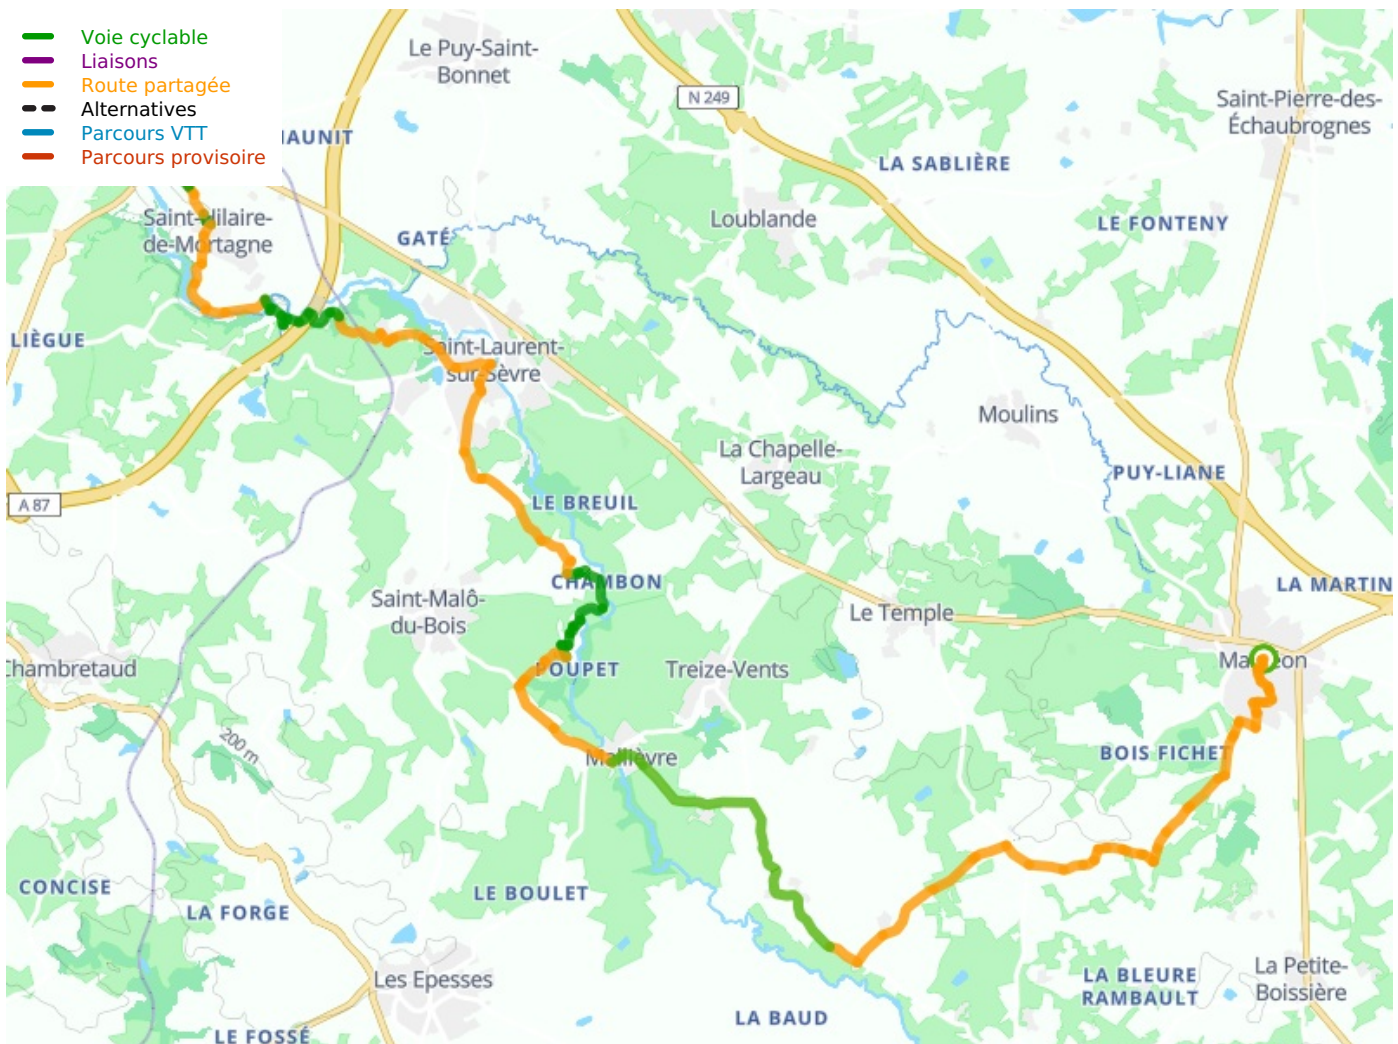

Mauléon / Mortagne-sur-Sèvre

De Vélidéale

□

Départ
Mauléon

Arrivée
Mortagne-sur-Sèvre

Durée
2 h 05 min

Distance
31,46 Km

Niveau
Ik ben wel wat gewend

Thématique
Natuur en erfgoed

**Départ
Mauléon**

**Arrivée
Mortagne-sur-Sèvre**