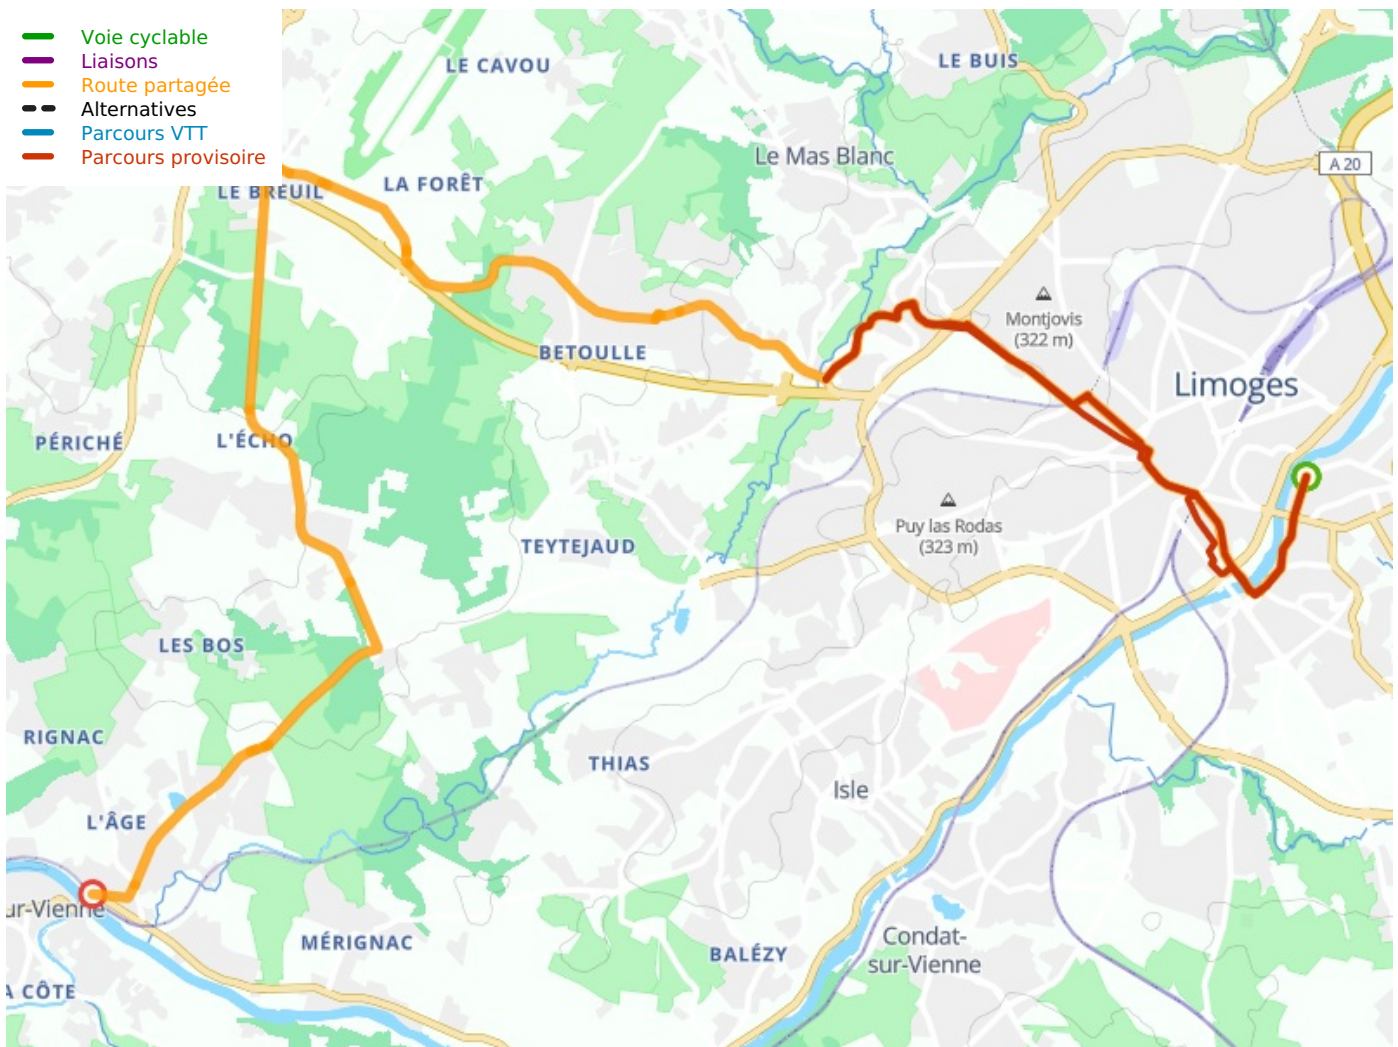

# Limoges / Aix-sur-Vienne

## De Vélidéale

---

□

**Départ**

Limoges

**Arrivée**

Aixe-sur-Vienne

**Durée**

1 h 19 min

**Distance**

19,88 Km

**Niveau**

Ik ben wel wat gewend

**Thématique**

Natuur en erfgoed

- Voie cyclable
- Liaisons
- Route partagée
- - - Alternatives
- Parcours VTT
- Parcours provisoire

**Départ  
Limoges**

**Arrivée  
Aix-sur-Vienne**