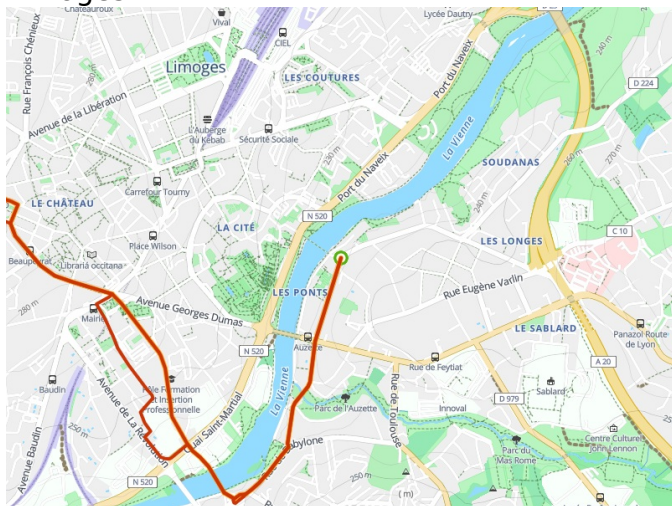

# Limoges / Aix-sur-Vienne

## De Vélidéale

---

□

**Départ**

Limoges

**Arrivée**

Aixe-sur-Vienne

**Durée**

1 h 19 min

**Distance**

19,88 Km

**Niveau**

Ik ben wel wat gewend

**Thématique**

Natuur en erfgoed

- Voie cyclable
- Liaisons
- Route partagée
- - - Alternatives
- Parcours VTT
- Parcours provisoire

**Départ  
Limoges**

**Arrivée  
Aix-sur-Vienne**