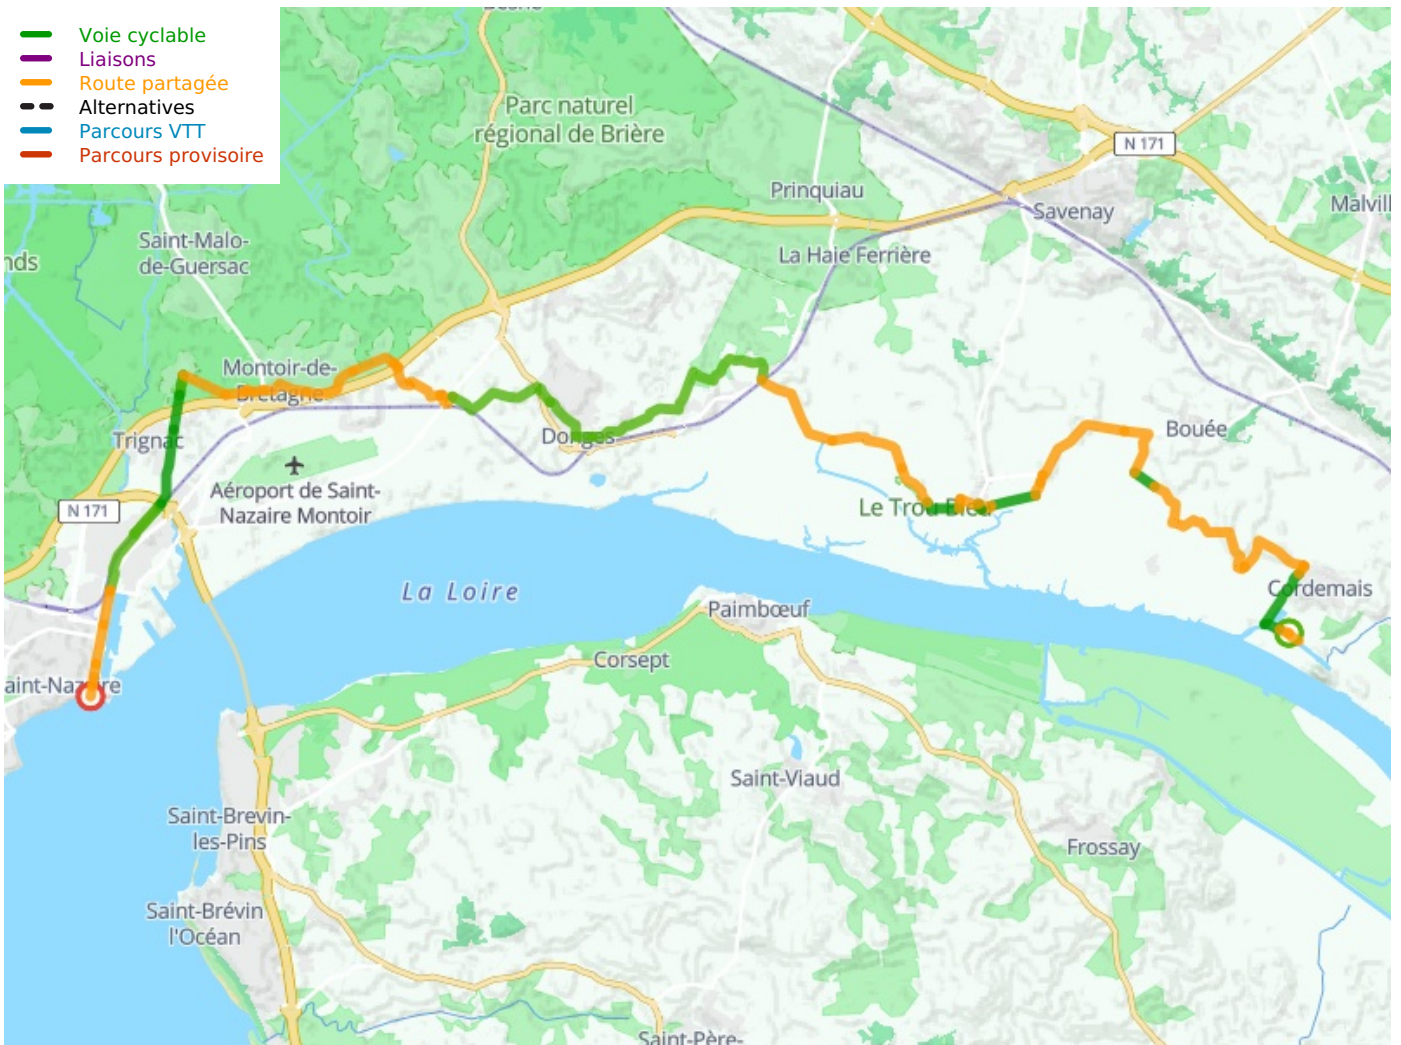

Cordemais / Saint-Nazaire

De Vélidéale

Départ
Cordemais

Arrivée
Saint-Nazaire

Durée
2 h 45 min

Distance
41,32 Km

Niveau
Ik ben wel wat gewend

Thématique
Natuur en erfgoed

**Départ
Cordemais**

**Arrivée
Saint-Nazaire**