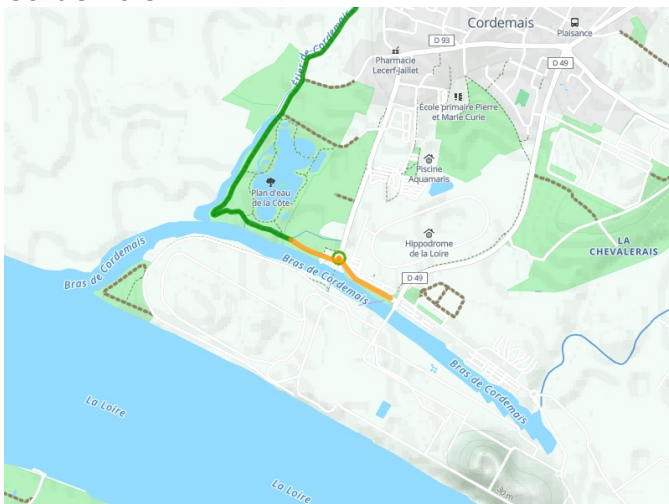

Cordemais / Saint-Nazaire

De Vélidéale

Départ
Cordemais

Arrivée
Saint-Nazaire

Durée
2 h 45 min

Distance
41,32 Km

Niveau
Ik ben wel wat gewend

Thématique
Natuur en erfgoed

**Départ
Cordemais**

**Arrivée
Saint-Nazaire**