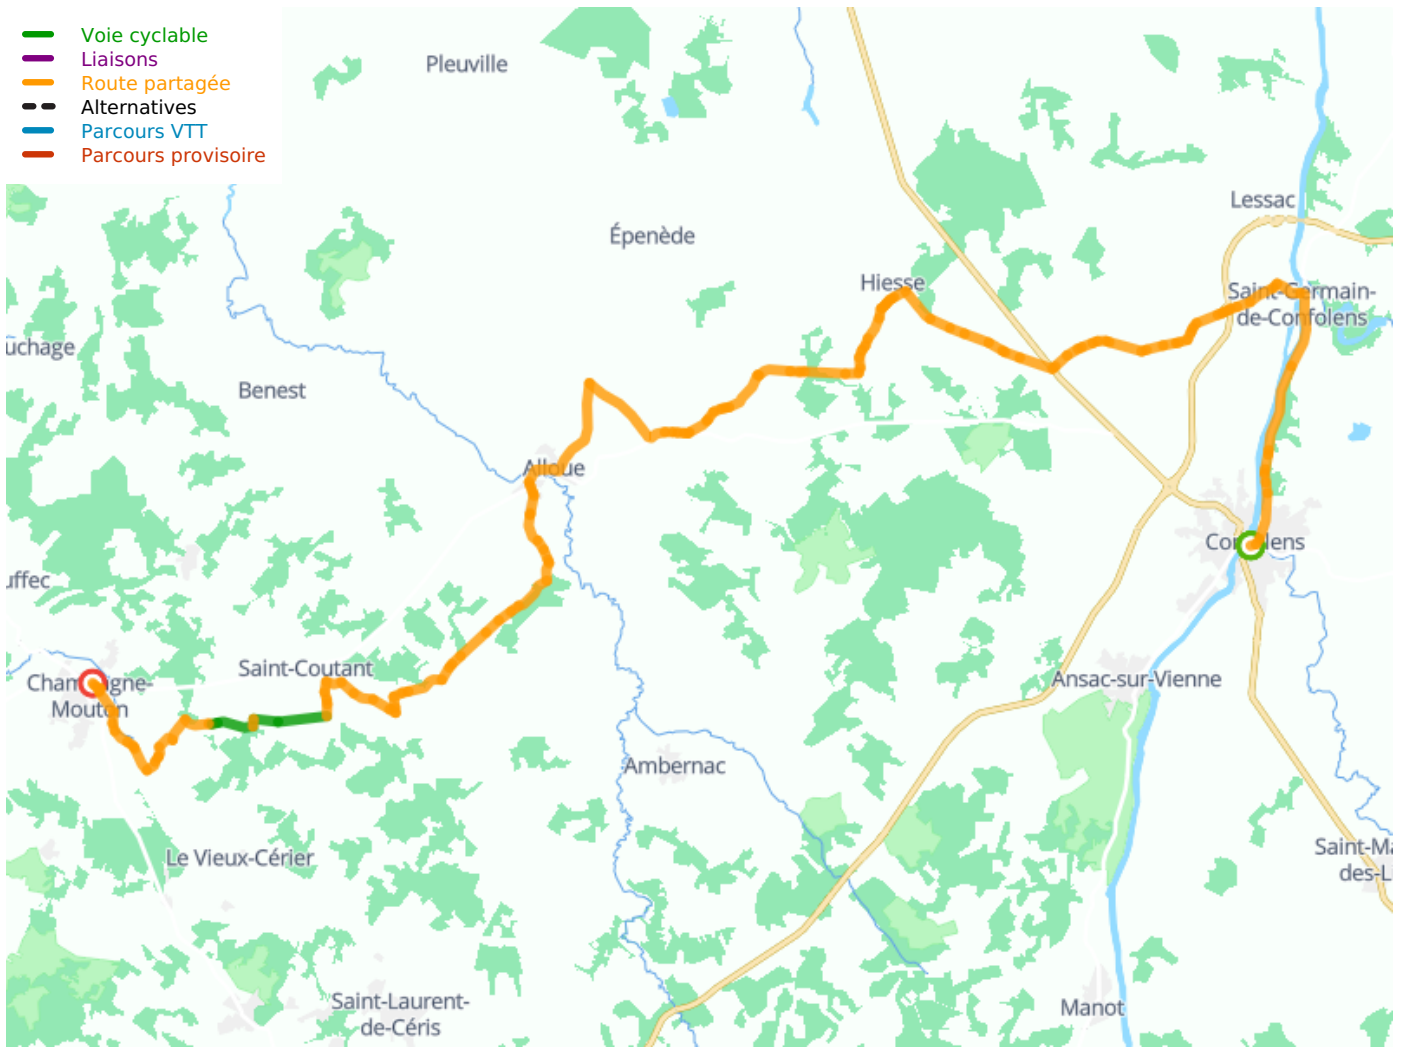

## De Vélidéale

---

**Départ**  
Confolens

**Arrivée**  
Champagne-Mouton

**Durée**  
2 h 23 min

**Distance**  
35,88 Km

**Niveau**  
Ik ben beginner / met  
het gezin

**Thématique**  
Natuur en erfgoed

- Voie cyclable
- Liaisons
- Route partagée
- - - Alternatives
- Parcours VTT
- Parcours provisoire

**Départ  
Confolens**

**Arrivée  
Champagne-Mouton**