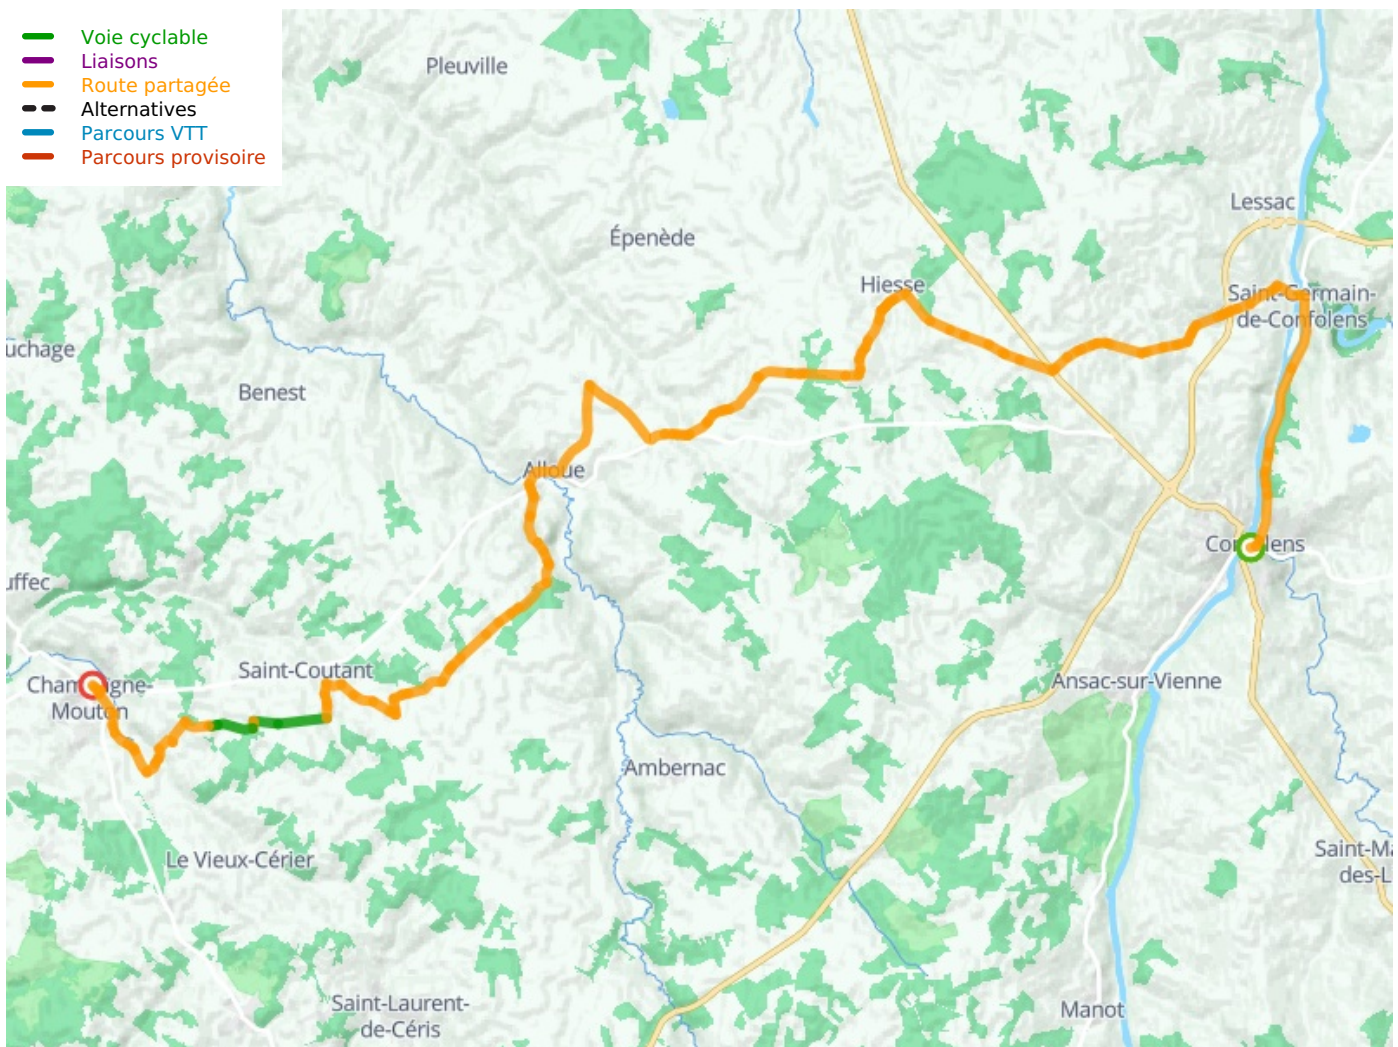

Confolens / Champagne-Mouton

De Vélidéale

Départ
Confolens

Arrivée
Champagne-Mouton

Durée
2 h 23 min

Distance
35,88 Km

Niveau
Ik ben beginner / met
het gezin

Thématique
Natuur en erfgoed

- Voie cyclable
- Liaisons
- Route partagée
- - - Alternatives
- Parcours VTT
- Parcours provisoire

Départ
Corfolens

Arrivée
Champagne-Mouton