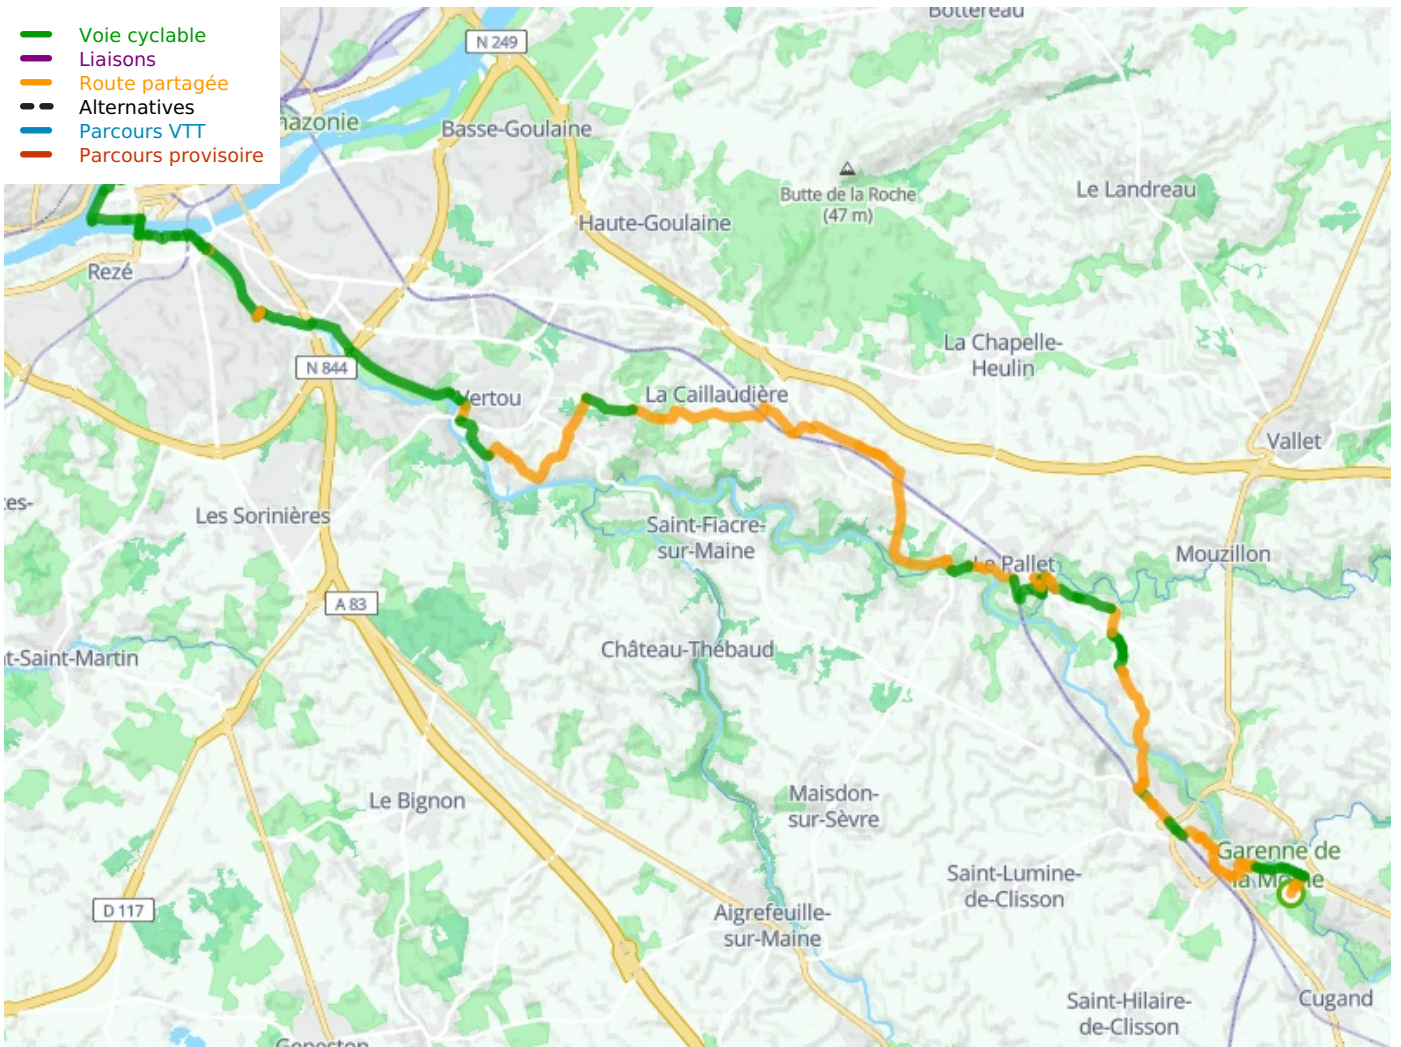

# Clisson / Nantes

## De Vélidéale

---

**Départ**  
Cugand

**Arrivée**  
Nantes

**Durée**  
2 h 42 min

**Distance**  
40,60 Km

**Niveau**  
Ik ben wel wat gewend

**Thématique**  
Natuur en erfgoed

- Voie cyclable
- Liaisons
- Route partagée
- - - Alternatives
- Parcours VTT
- Parcours provisoire

**Départ  
Cugand**

**Arrivée  
Nantes**