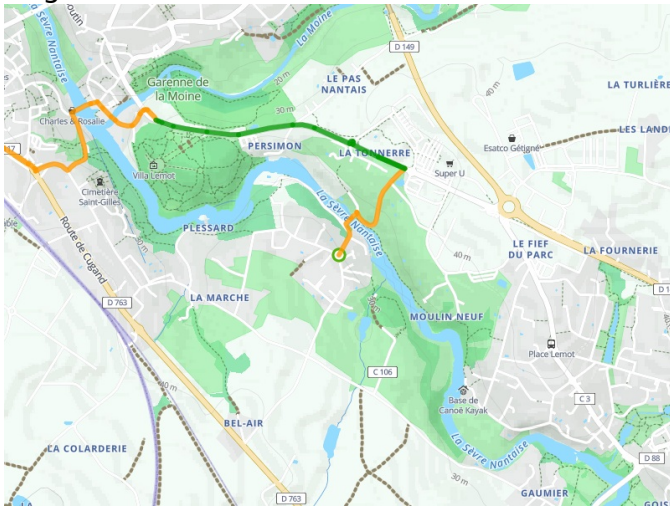

# Clisson / Nantes

## De Vélidéale

---

**Départ**  
Cugand

**Arrivée**  
Nantes

**Durée**  
2 h 42 min

**Distance**  
40,60 Km

**Niveau**  
Ik ben wel wat gewend

**Thématique**  
Natuur en erfgoed

- Voie cyclable
- Liaisons
- Route partagée
- - - Alternatives
- Parcours VTT
- Parcours provisoire

**Départ  
Cugand**

**Arrivée  
Nantes**