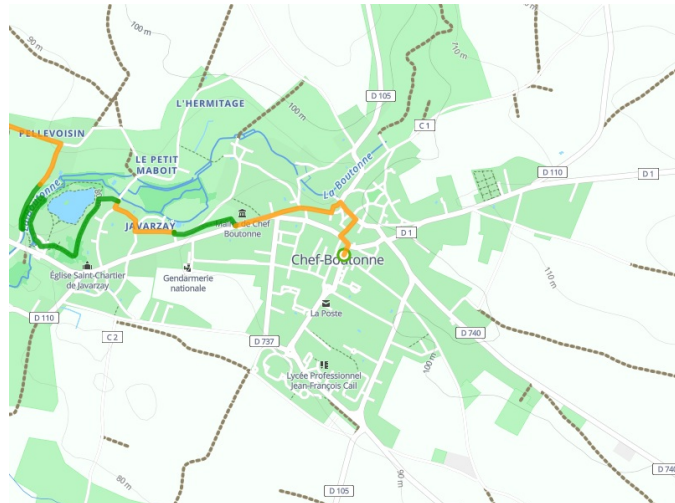

Chef-Boutonne / Melle

De Vélidéale

□

Départ
Chef-Boutonne

Arrivée
Melle

Durée
2 h 11 min

Distance
32,96 Km

Niveau
Ik ben wel wat gewend

Thématique
Natuur en erfgoed

- Voie cyclable
- Liaisons
- Route partagée
- - - Alternatives
- Parcours VTT
- Parcours provisoire

Départ
Chef-Boutonne

Arrivée
Melle