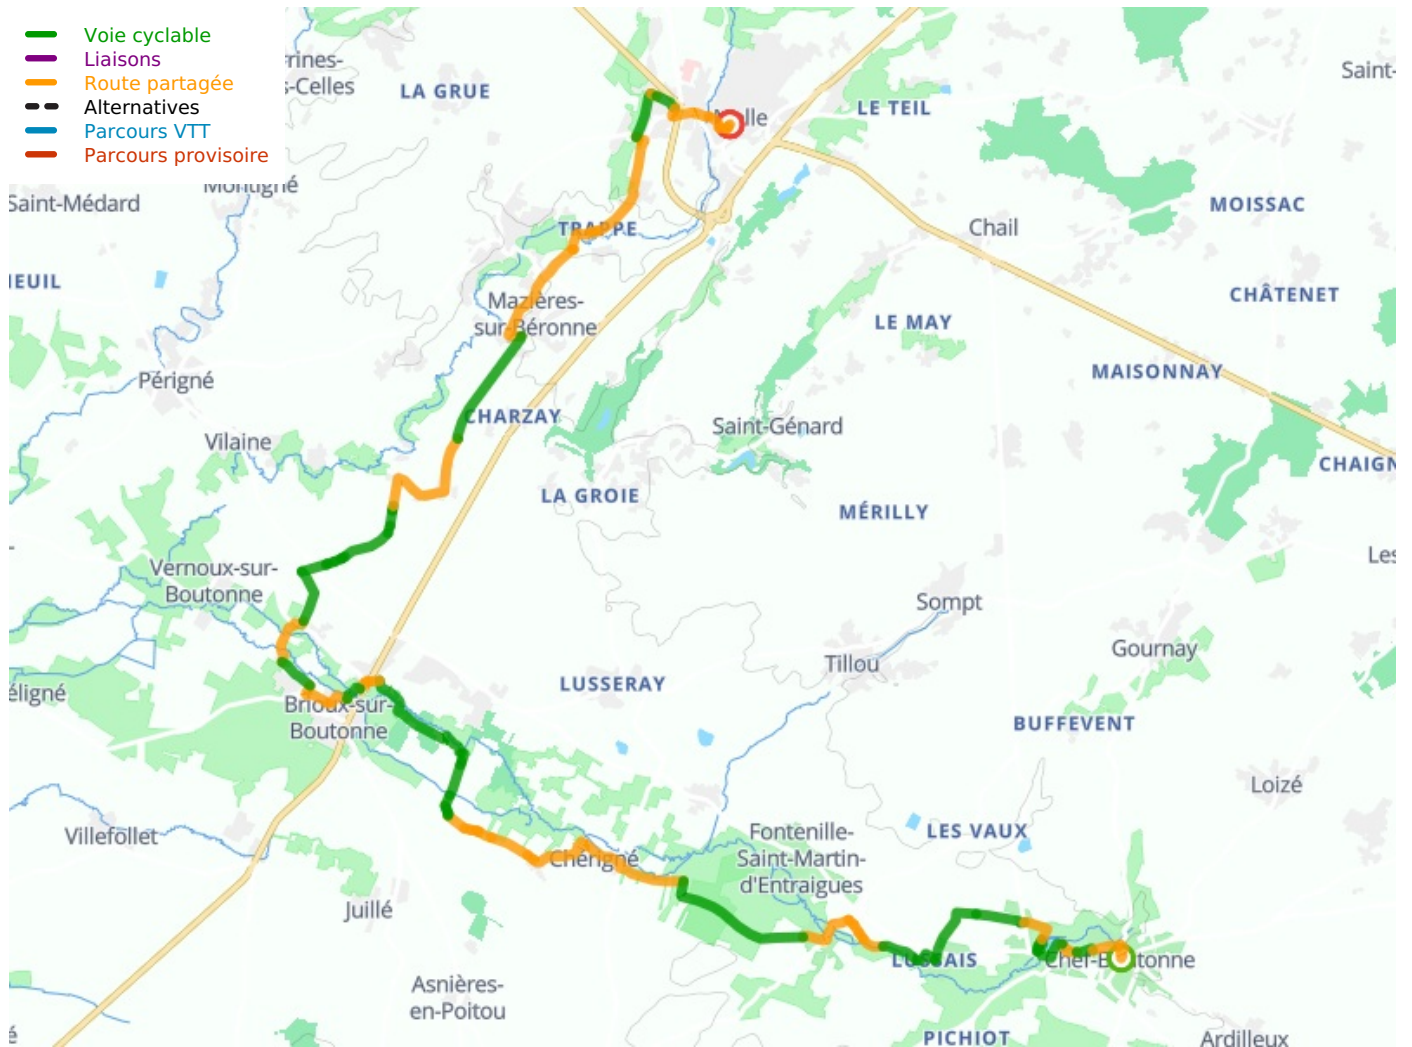

Chef-Boutonne / Melle

De Vélidéale

□

Départ
Chef-Boutonne

Arrivée
Melle

Durée
2 h 11 min

Distance
32,96 Km

Niveau
Ik ben wel wat gewend

Thématique
Natuur en erfgoed

- Voie cyclable
- Liaisons
- Route partagée
- - - Alternatives
- Parcours VTT
- Parcours provisoire

Départ
Chef-Boutonne

Arrivée
Melle