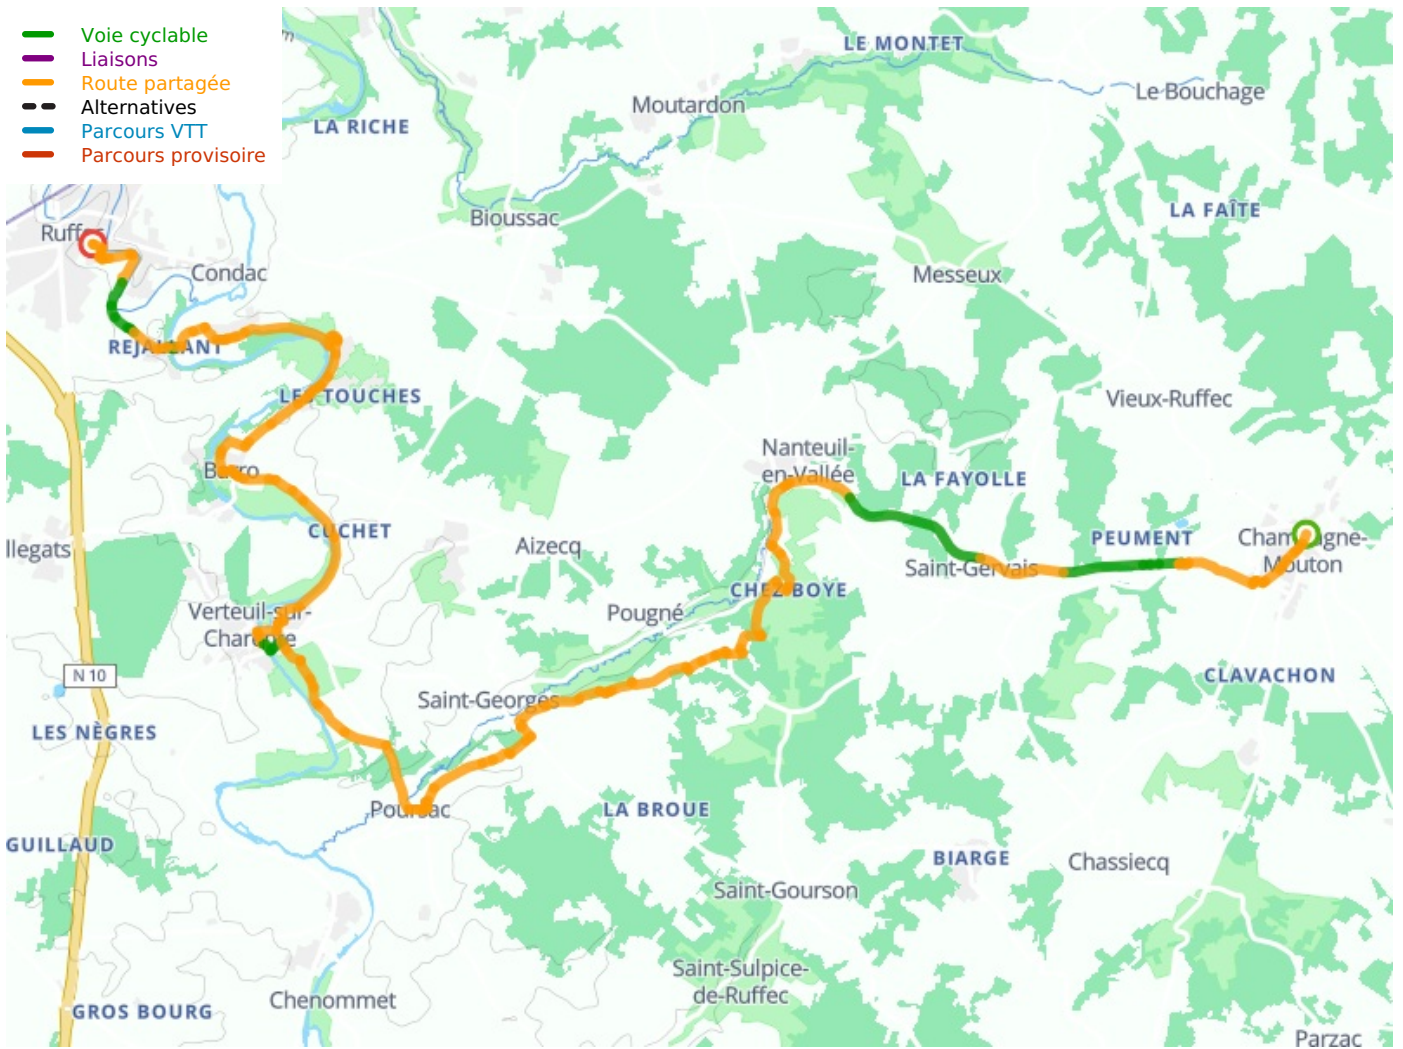

Champagne-Mouton / Ruffec

De Vélidéale

□

Départ

Champagne-Mouton

Arrivée

Ruffec

Durée

2 h 08 min

Distance

32,03 Km

Niveau

Ik ben wel wat gewend

Thématique

Natuur en erfgoed

- Voie cyclable
- Liaisons
- Route partagée
- - - Alternatives
- Parcours VTT
- Parcours provisoire

Départ
Champagne-Mouton

Arrivée
Ruffec