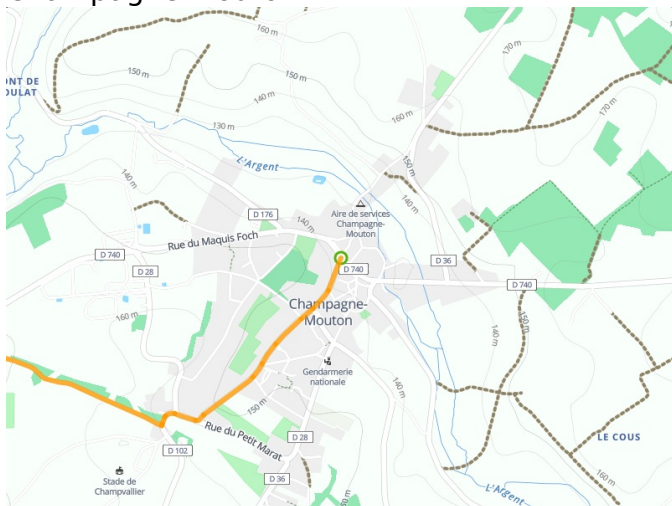

Champagne-Mouton / Ruffec

De Vélidéale

□

Départ

Champagne-Mouton

Arrivée

Ruffec

Durée

2 h 08 min

Distance

32,03 Km

Niveau

Ik ben wel wat gewend

Thématique

Natuur en erfgoed

- Voie cyclable
- Liaisons
- Route partagée
- - - Alternatives
- Parcours VTT
- Parcours provisoire

Départ
Champagne-Mouton

Arrivée
Ruffec