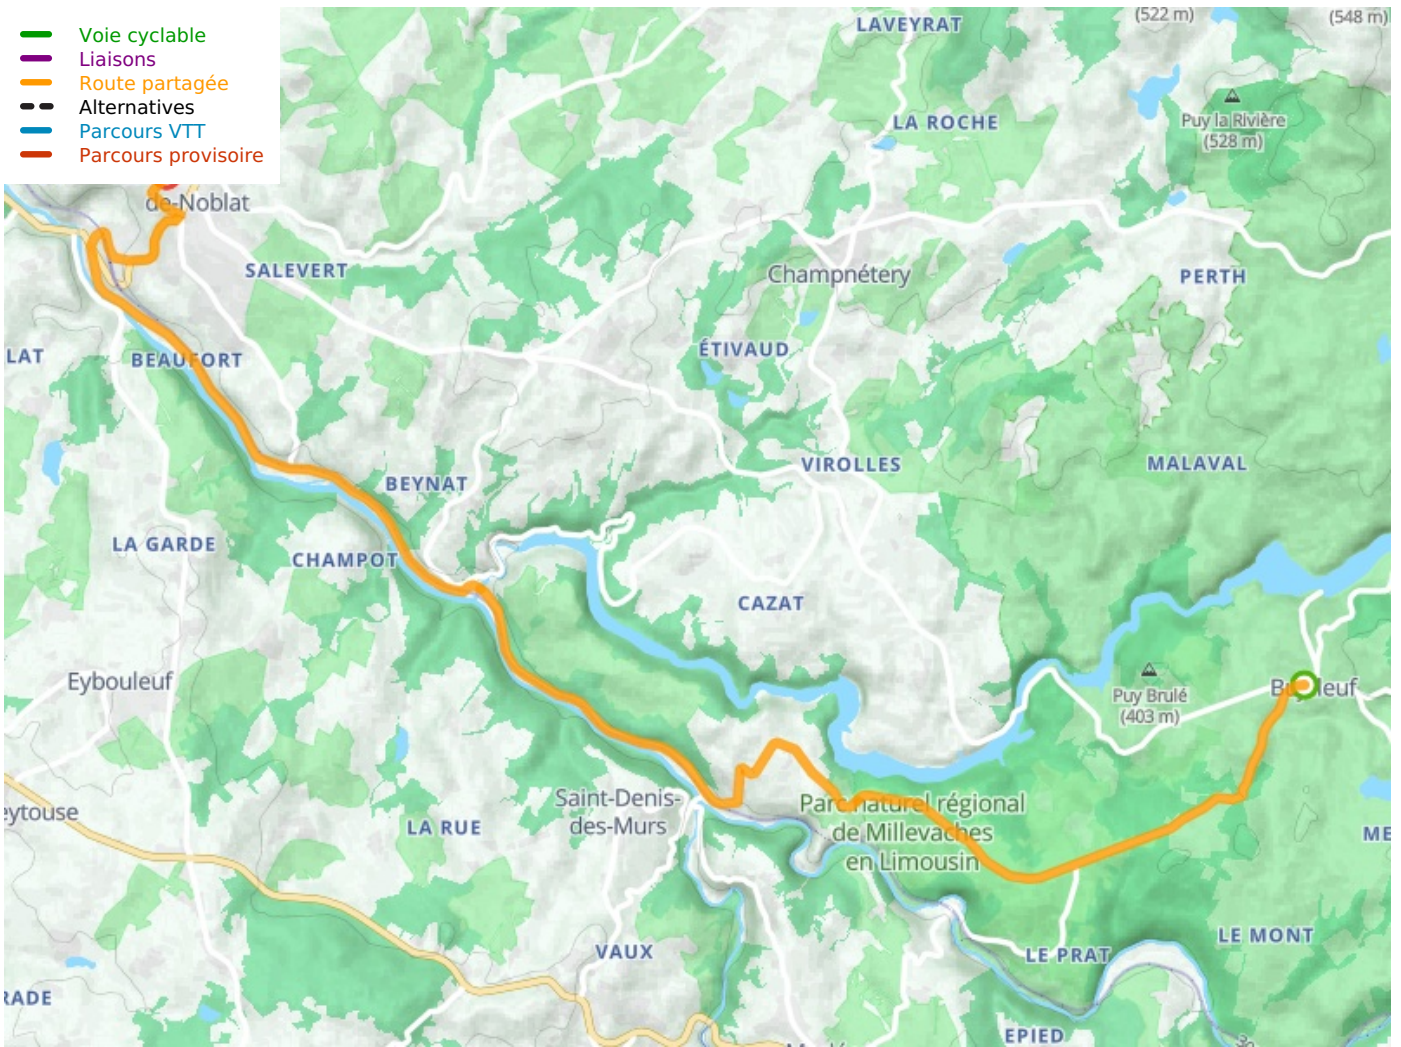

Bujaleuf / Saint-Léonard-de-Noblat

De Vélidéale

Départ
Bujaleuf

Arrivée
Saint-Léonard-de-
Noblat

Durée
1 h 11 min

Distance
17,85 Km

Niveau
Ik ben wel wat gewend

Thématique
Natuur en erfgoed

- Voie cyclable
- Liaisons
- Route partagée
- - - Alternatives
- Parcours VTT
- Parcours provisoire

Départ
Bujaleuf

Arrivée
Saint-Léonard-de-Noblat