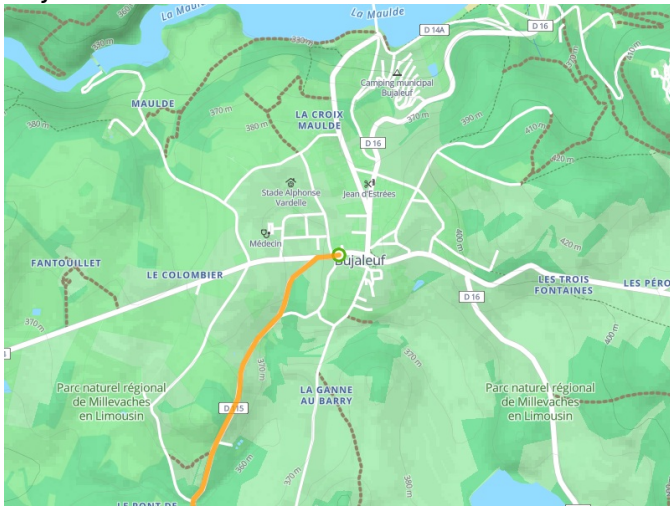

Bujaleuf / Saint-Léonard-de-Noblat

De Vélidéale

Départ
Bujaleuf

Arrivée
Saint-Léonard-de-
Noblat

Durée
1 h 11 min

Distance
17,85 Km

Niveau
Ik ben wel wat gewend

Thématique
Natuur en erfgoed

- Voie cyclable
- Liaisons
- Route partagée
- - - Alternatives
- Parcours VTT
- Parcours provisoire

Départ
Bujaleuf

Arrivée
Saint-Léonard-de-Noblat