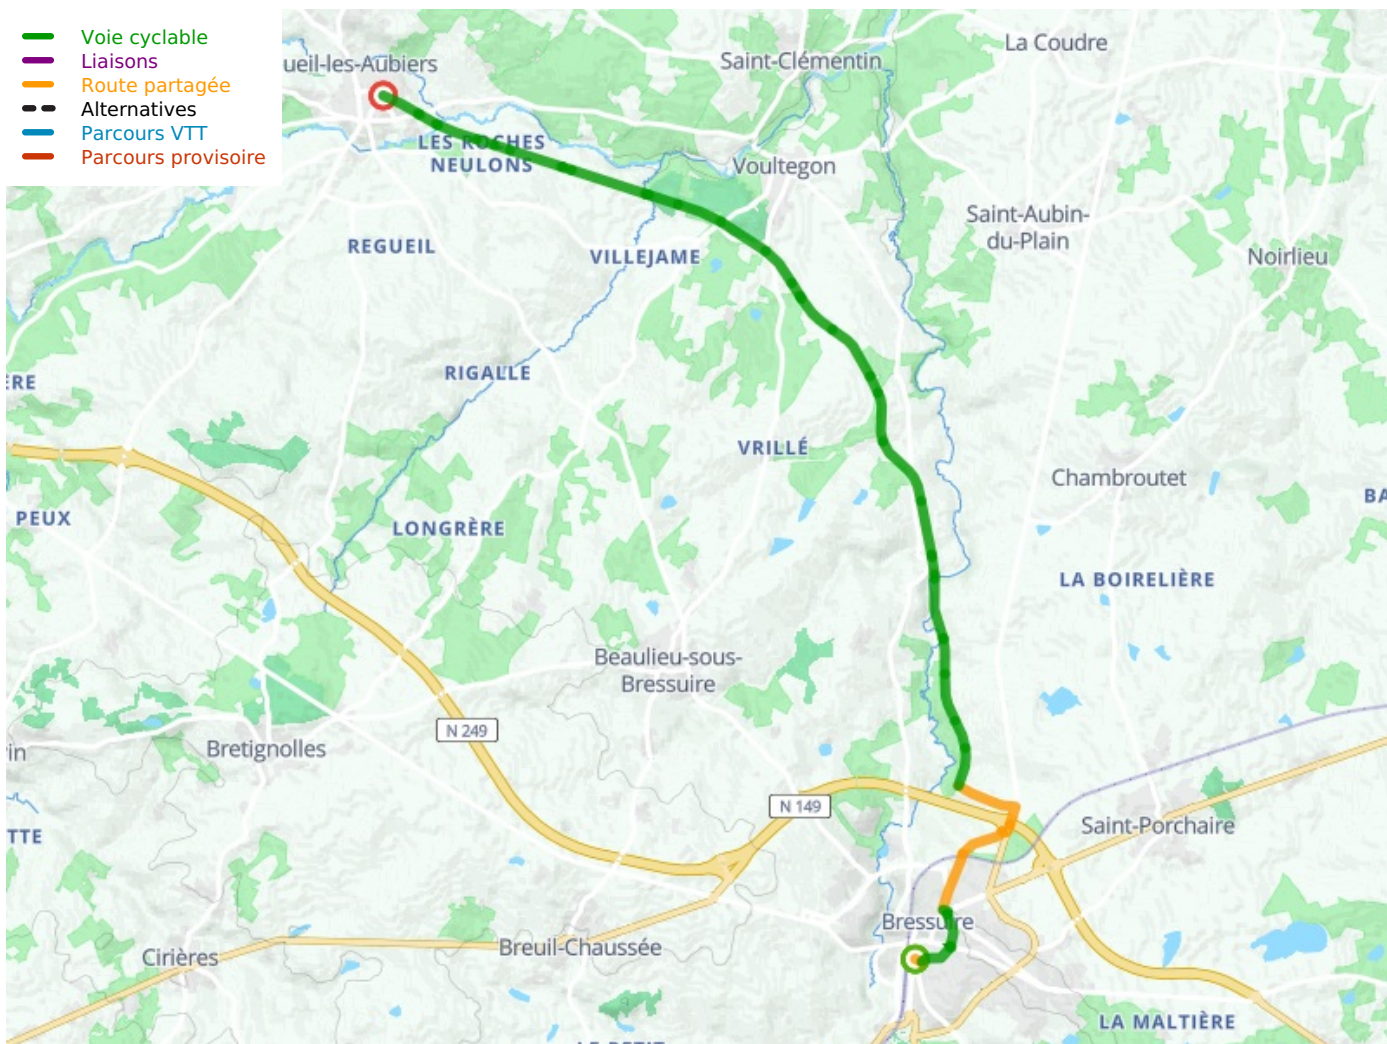

Bressuire / Nueil-les-Aubiers

De Vélidéale

Départ
Bressuire

Arrivée
Nueil-les-Aubiers

Durée
1 h 06 min

Distance
17,08 Km

Niveau
Ik ben beginner / met
het gezin

Thématique
Natuur en erfgoed

- Voie cyclable
- Liaisons
- Route partagée
- - - Alternatives
- Parcours VTT
- Parcours provisoire

**Départ
Bressuire**

**Arrivée
Neuil-les-Aubiers**