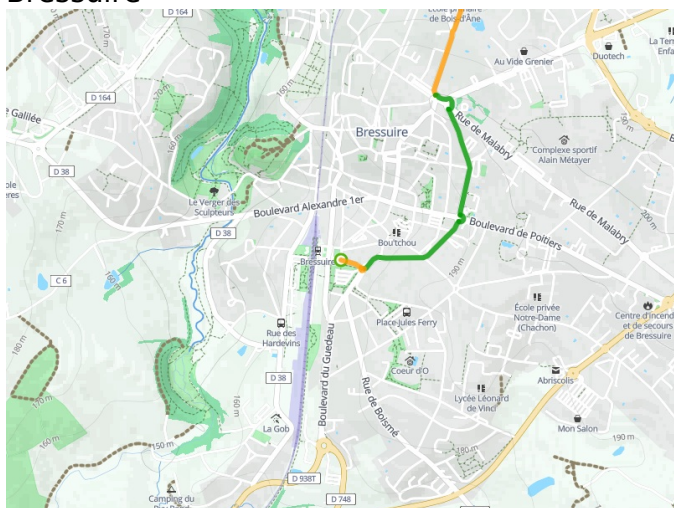

Bressuire / Nueil-les-Aubiers

De Vélidéale

Départ
Bressuire

Arrivée
Nueil-les-Aubiers

Durée
1 h 06 min

Distance
17,08 Km

Niveau
Ik ben beginner / met
het gezin

Thématique
Natuur en erfgoed

- Voie cyclable
- Liaisons
- Route partagée
- - - Alternatives
- Parcours VTT
- Parcours provisoire

**Départ
Bressuire**

**Arrivée
Neuil-les-Aubiers**