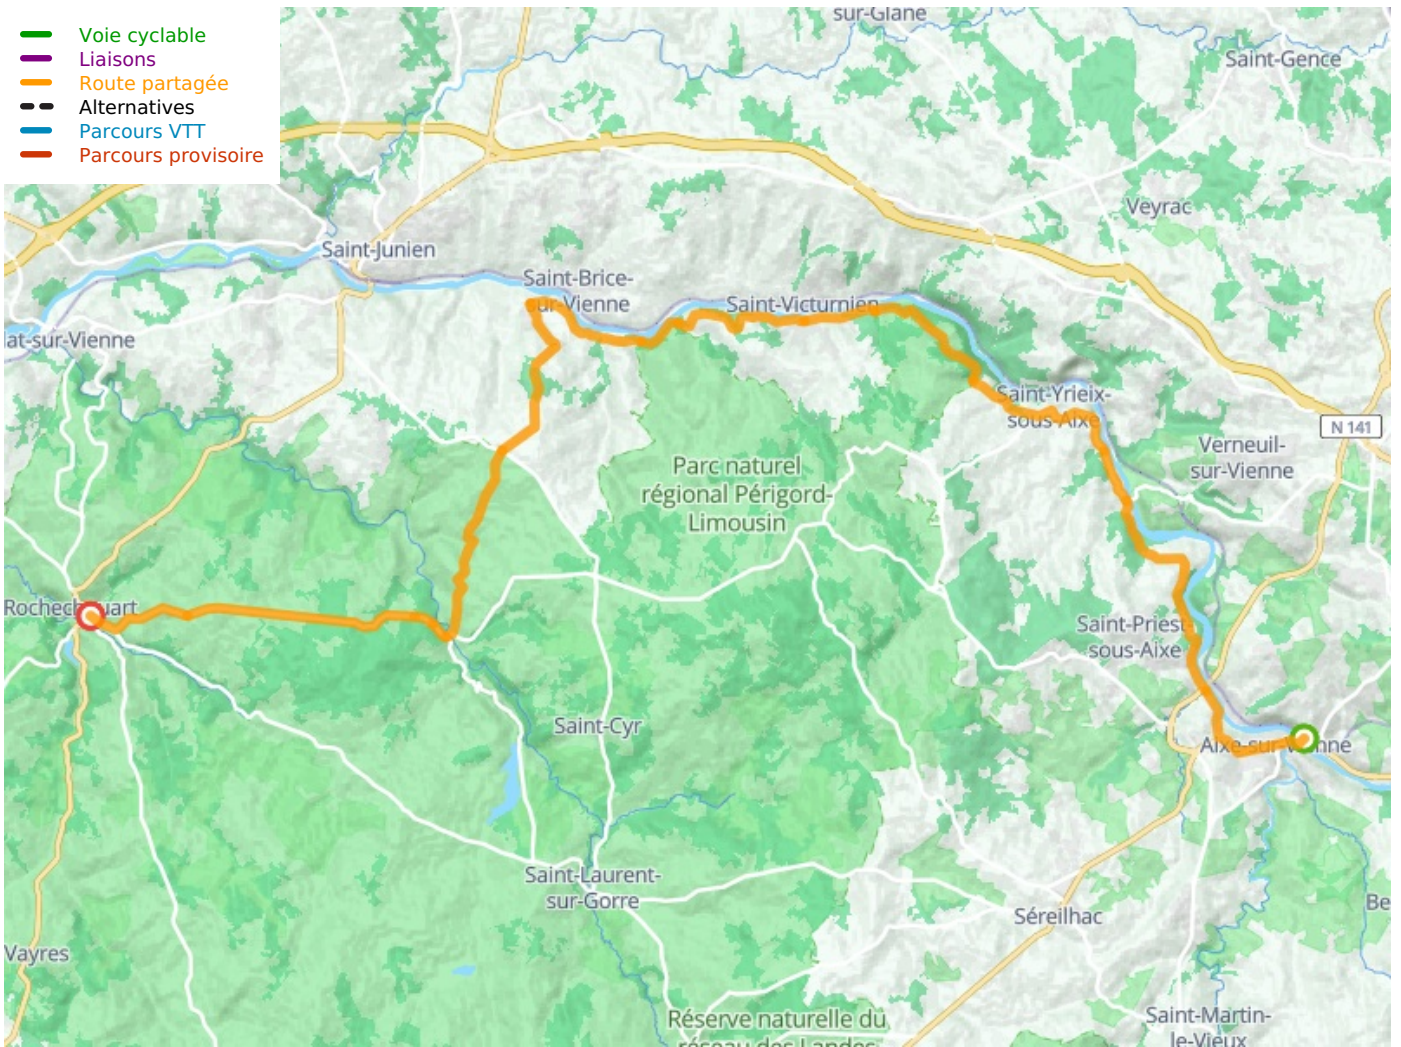

Aixe-sur-Vienne / Rochechouart

De Vélidéale

□

Départ

Aixe-sur-Vienne

Arrivée

Rochechouart

Durée

2 h 39 min

Distance

39,94 Km

Niveau

Ik ben wel wat gewend

Thématique

Natuur en erfgoed

- Voie cyclable
- Liaisons
- Route partagée
- - - Alternatives
- Parcours VTT
- Parcours provisoire

Départ
Aix-sur-Vienne

Arrivée
Rochechouart