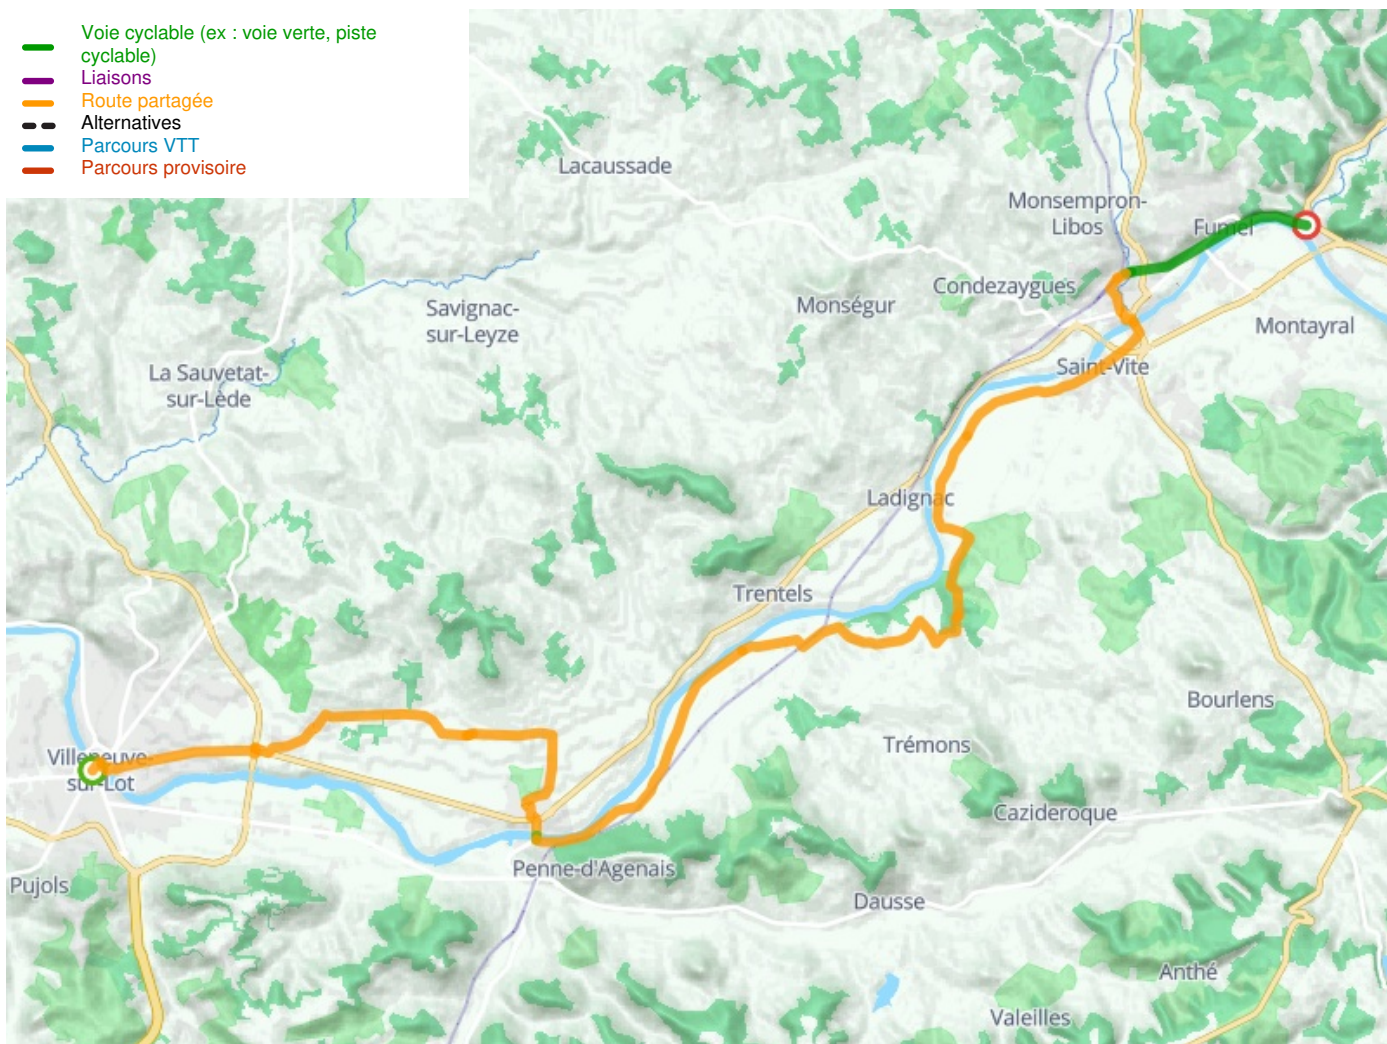

Villeneuve sur Lot / Fumel

De Vallée du Lot Fietsroute

Départ
Villeneuve sur Lot

Arrivée
Fumel

Durée
2 h 23 min

Distance
36,23 Km

Niveau
Ik ben wel wat gewend

Thématique
langs kanalen en rivieren

- Voie cyclable (ex : voie verte, piste cyclable)
- Liaisons
- Route partagée
- Alternatives
- Parcours VTT
- Parcours provisoire

Départ
Villeneuve sur Lot

Arrivée
Fumel