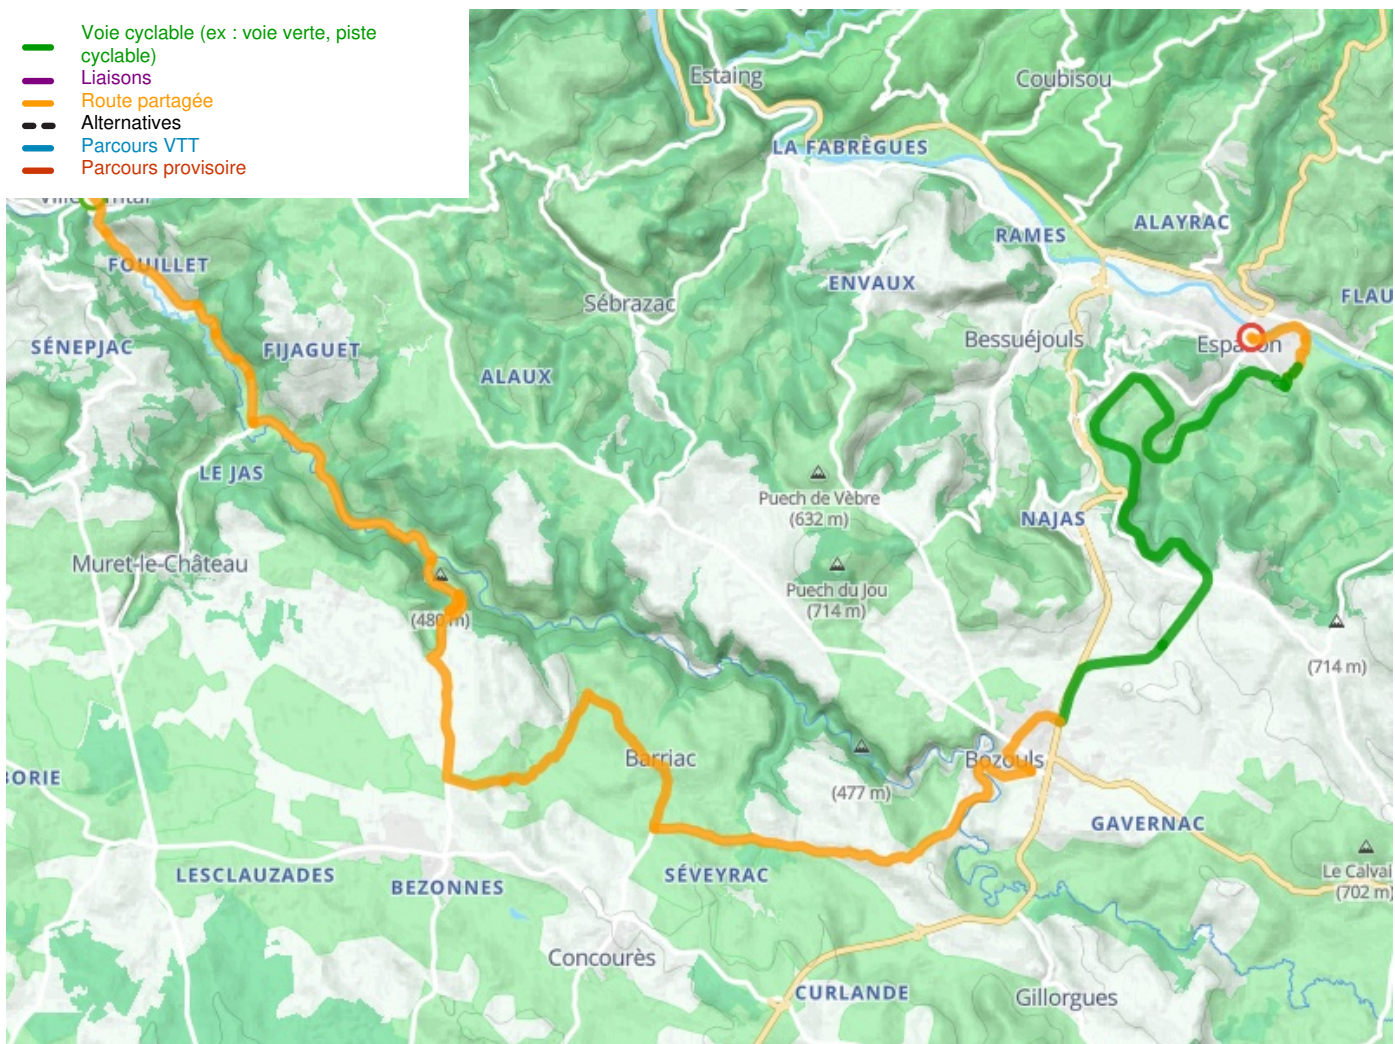

Villecomtal / Espalion

De Vallée du Lot Fietsroute

Départ
Villecomtal

Arrivée
Espalion

Durée
2 h 32 min

Distance
38,08 Km

Niveau
Ik ben wel wat gewend

Thématique
langs kanalen en rivieren

- Voie cyclable (ex : voie verte, piste cyclable)
- Liaisons
- Route partagée
- Alternatives
- Parcours VTT
- Parcours provisoire

Départ
Villecomtal

Arrivée
Espalion