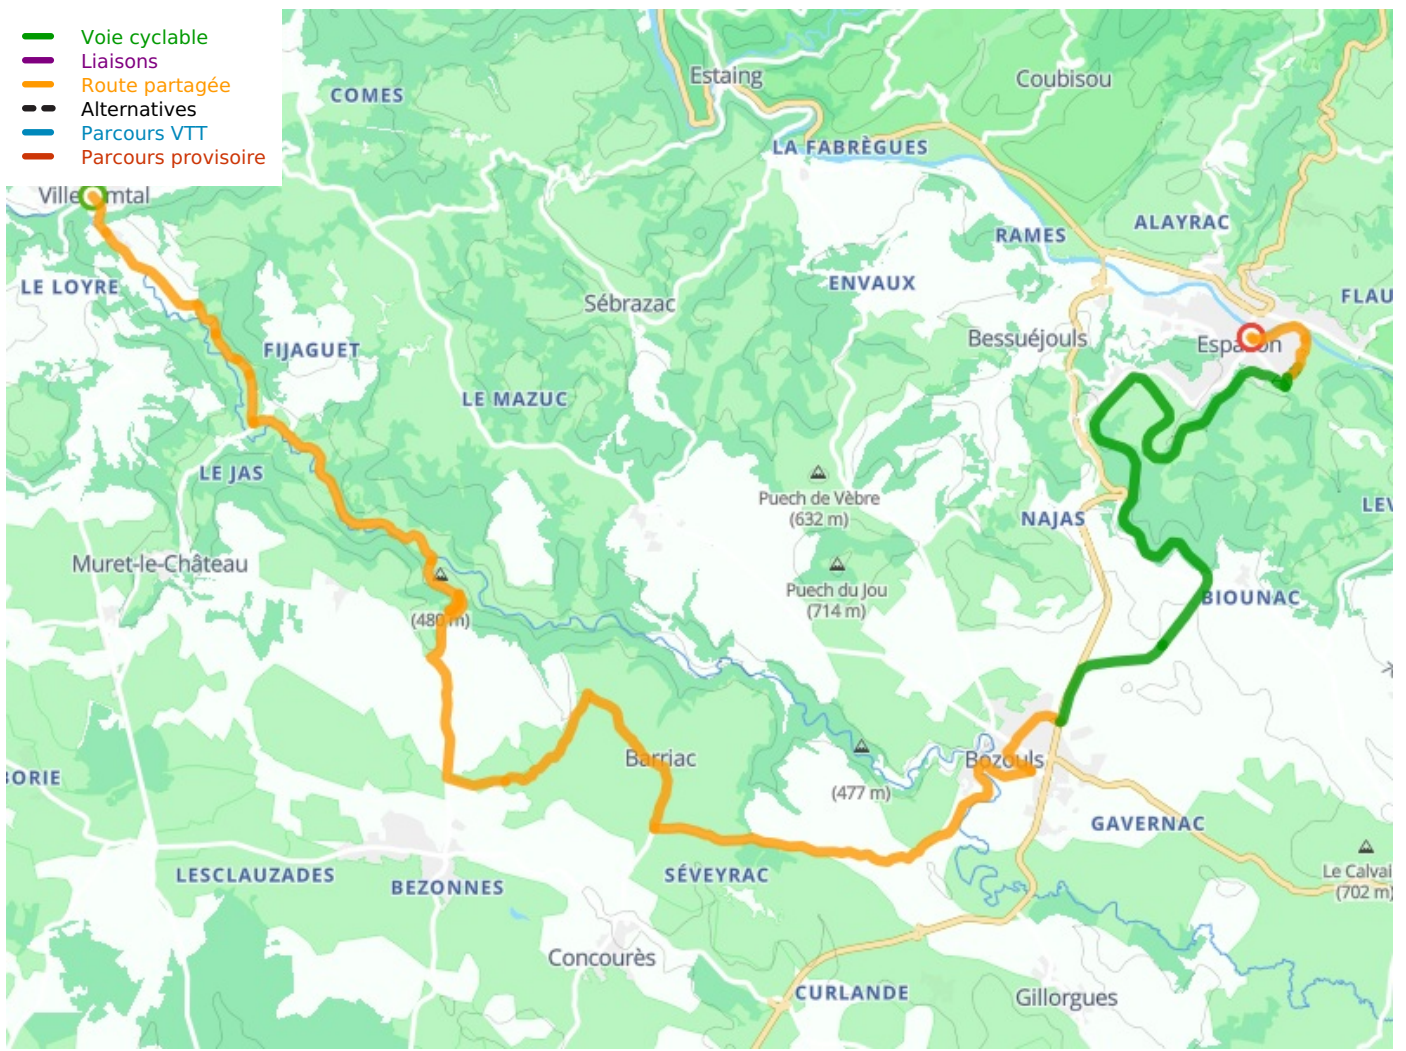

## De Vallée du Lot Fietsroute

---

**Départ**  
Villecomtal

**Arrivée**  
Espalion

**Durée**  
2 h 32 min

**Distance**  
38,08 Km

**Niveau**  
Ik overtrek mijzelf

**Thématique**  
langs kanalen en  
rivieren

- Voie cyclable
- Liaisons
- Route partagée
- - - Alternatives
- Parcours VTT
- Parcours provisoire

**Départ**  
Villecomtal

**Arrivée**  
Espalion