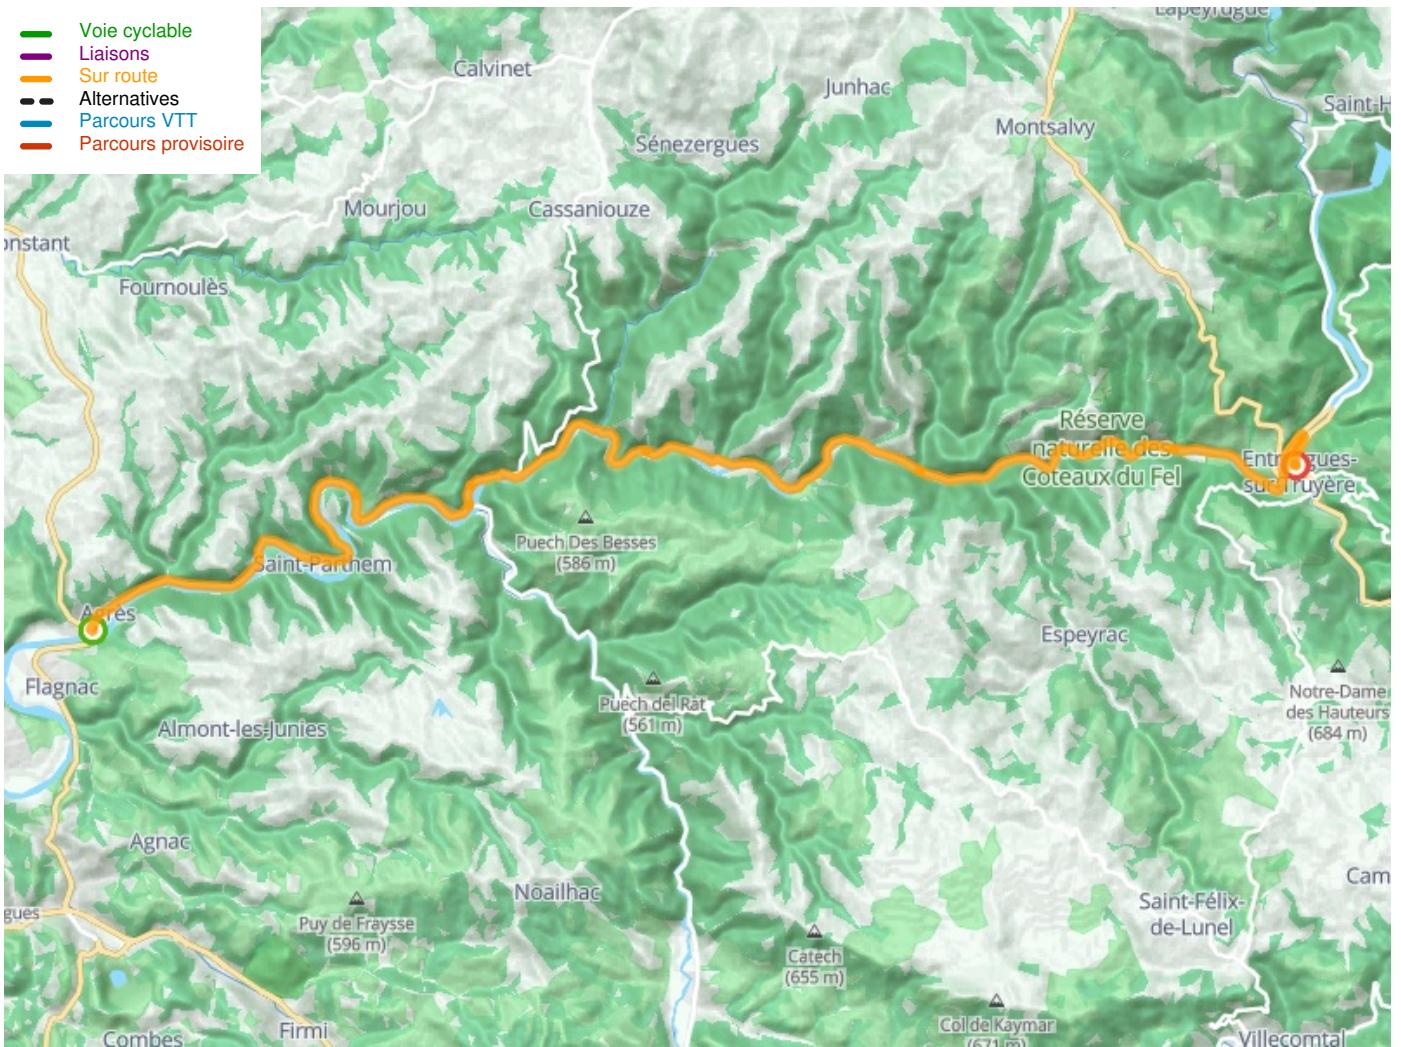

Flagnac / Entraygues-sur-Truyère

De Vallée du Lot Fietsroute

Départ
Flagnac

Arrivée
Entraygues-sur-Truyère

Durée
2 h 20 min

Distance
35,08 Km

Niveau
Ik ben wel wat gewend

Thématique
langs kanalen en rivieren

- Voie cyclable
- Liaisons
- Sur route
- - - Alternatives
- Parcours VTT
- Parcours provisoire

Départ
Flagnac

Arrivée
Entraygues-sur-Truyère