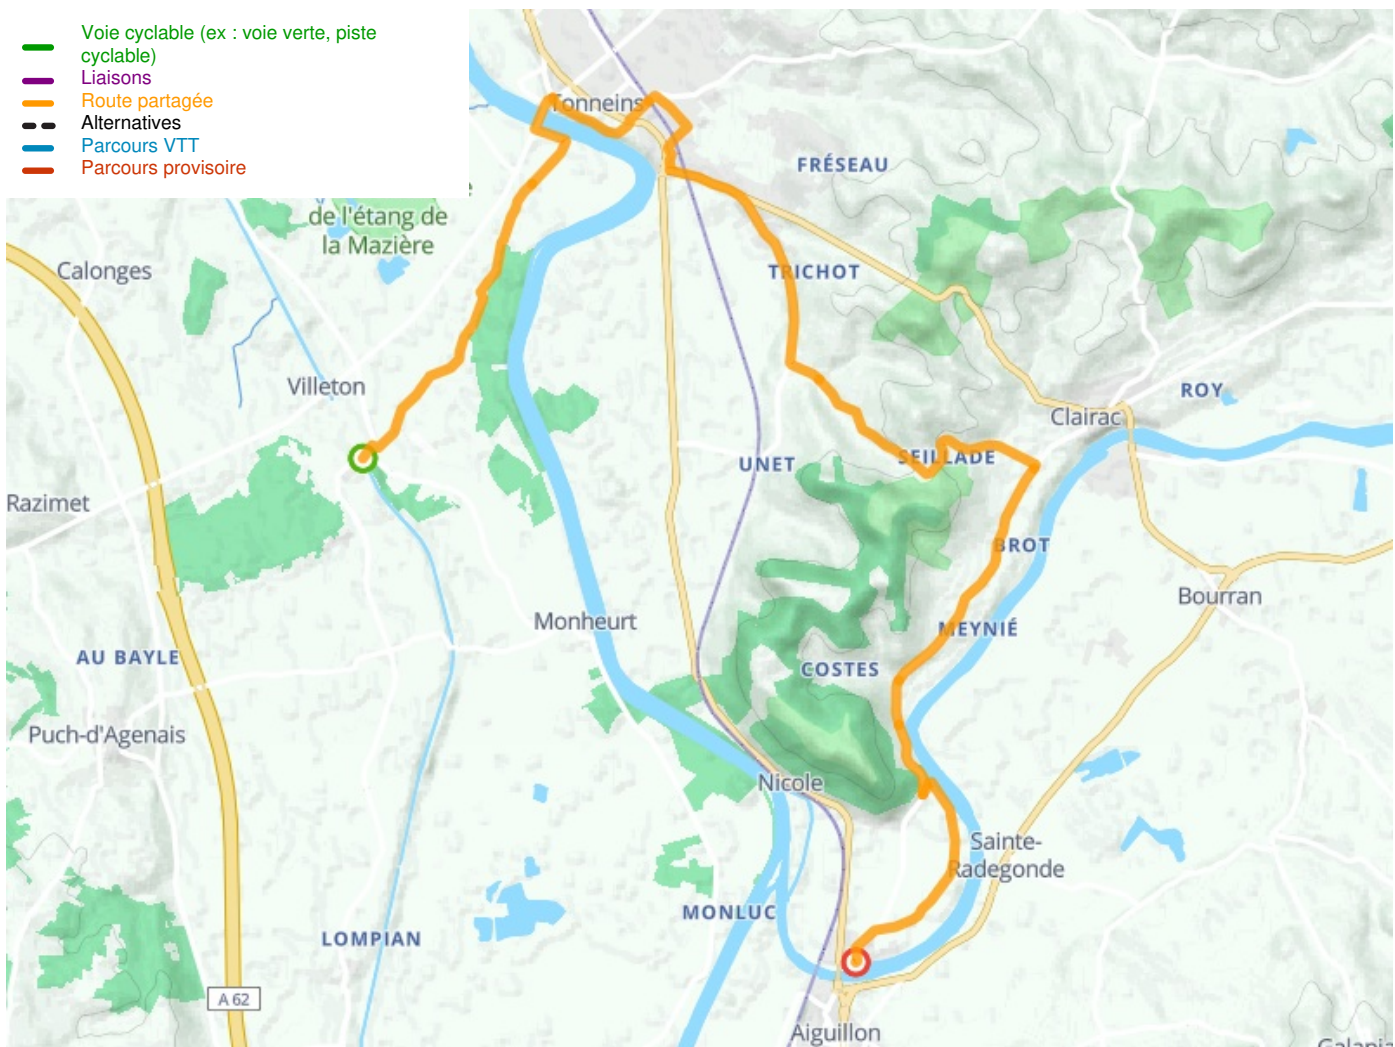

Clairac / Aiguillon

De Vallée du Lot Fietsroute

Départ
Clairac

Arrivée
Aiguillon

Durée
1 h 23 min

Distance
20,82 Km

Niveau
Ik ben wel wat gewend

Thématique
Tussen de wijnvelden,
langs kanalen en rivieren

- Voie cyclable (ex : voie verte, piste cyclable)
- Liaisons
- Route partagée
- Alternatives
- Parcours VTT
- Parcours provisoire

**Départ
Clairac**

**Arrivée
Aiguillon**