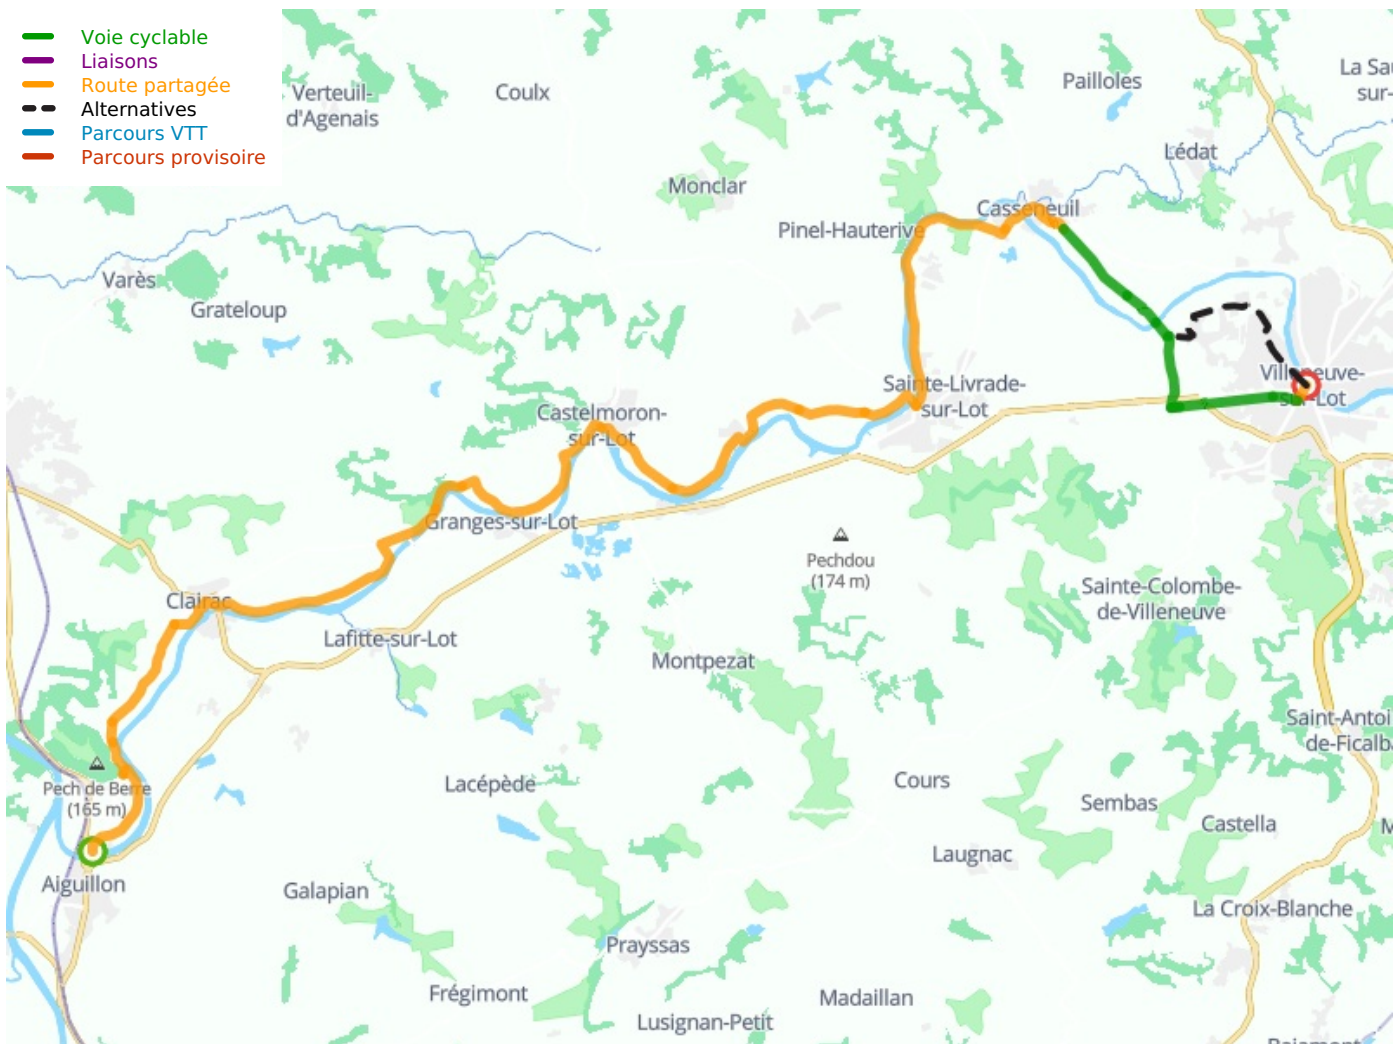

Aiguillon / Villeneuve sur Lot

De Vallée du Lot Fietsroute

Départ
Aiguillon

Arrivée
Villeneuve sur Lot

Durée
3 h 11 min

Distance
47,95 Km

Niveau
Ik ben wel wat gewend

Thématique
Tussen de wijnvelden,
langs kanalen en
rivieren, Natuur en
erfgoed

**Départ
Aiguillon**

**Arrivée
Villeneuve sur Lot**