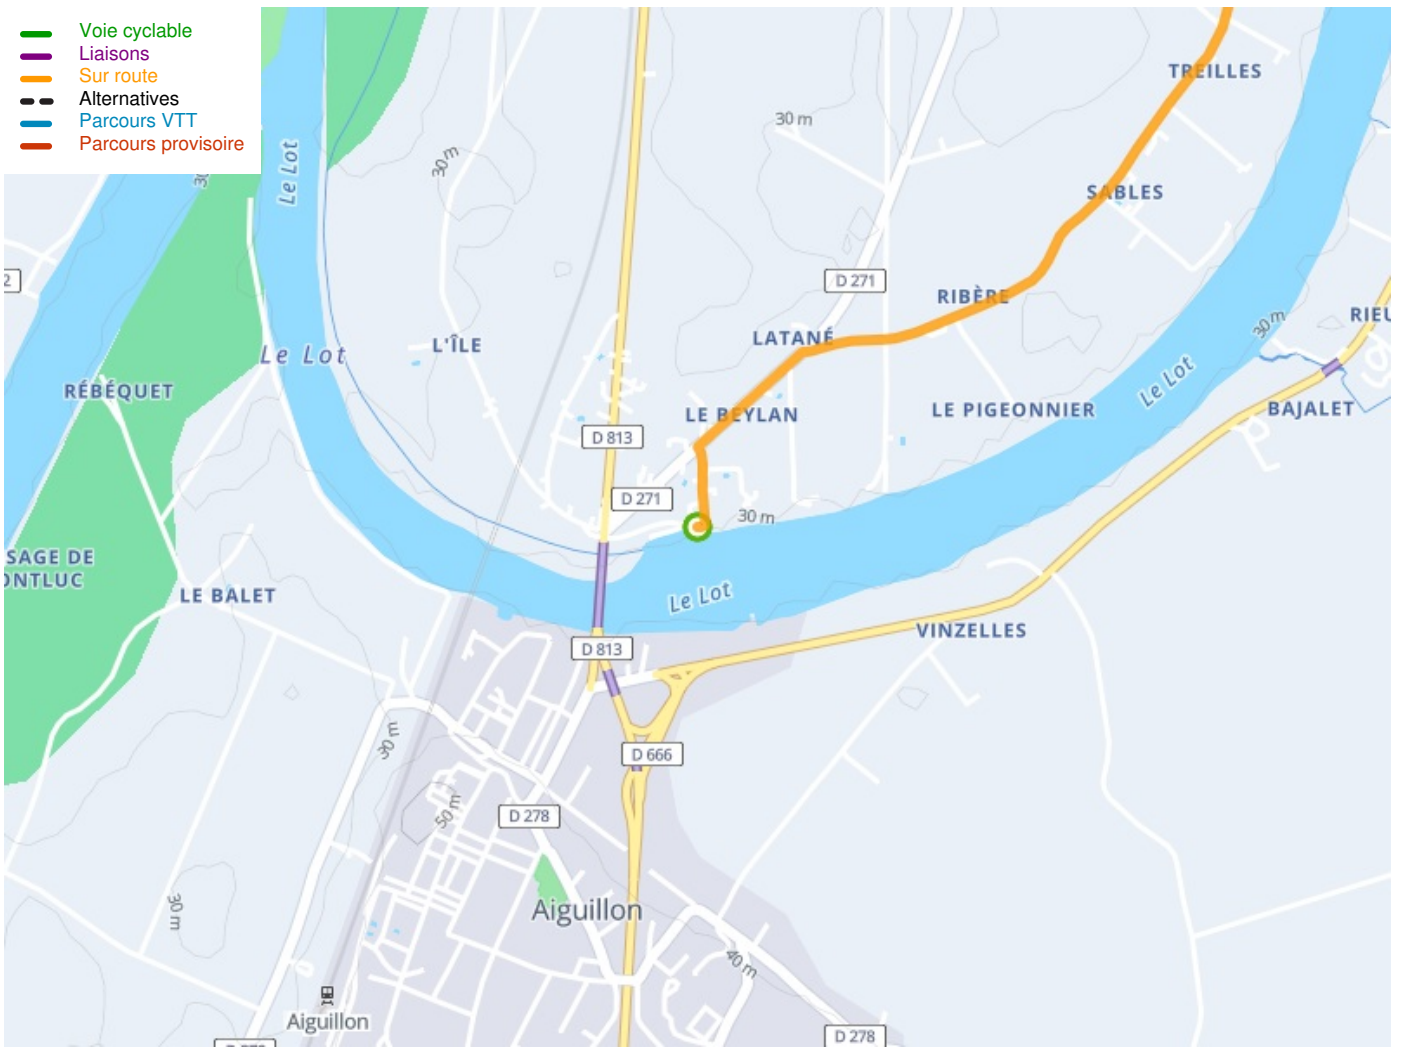

# Aiguillon / Villeneuve sur Lot

## De Vallée du Lot Fietsroute

---

**Départ**  
Aiguillon

**Arrivée**  
Villeneuve sur Lot

**Durée**  
3 h 11 min

**Distance**  
47,99 Km

**Niveau**  
Ik ben wel wat gewend

**Thématique**  
Tussen de wijnvelden,  
langs kanalen en rivieren,  
Natuur en erfgoed

- Voie cyclable
- Liaisons
- Sur route
- - - Alternatives
- Parcours VTT
- Parcours provisoire

**Départ**  
Aiguillon

**Arrivée**  
Villeneuve sur Lot