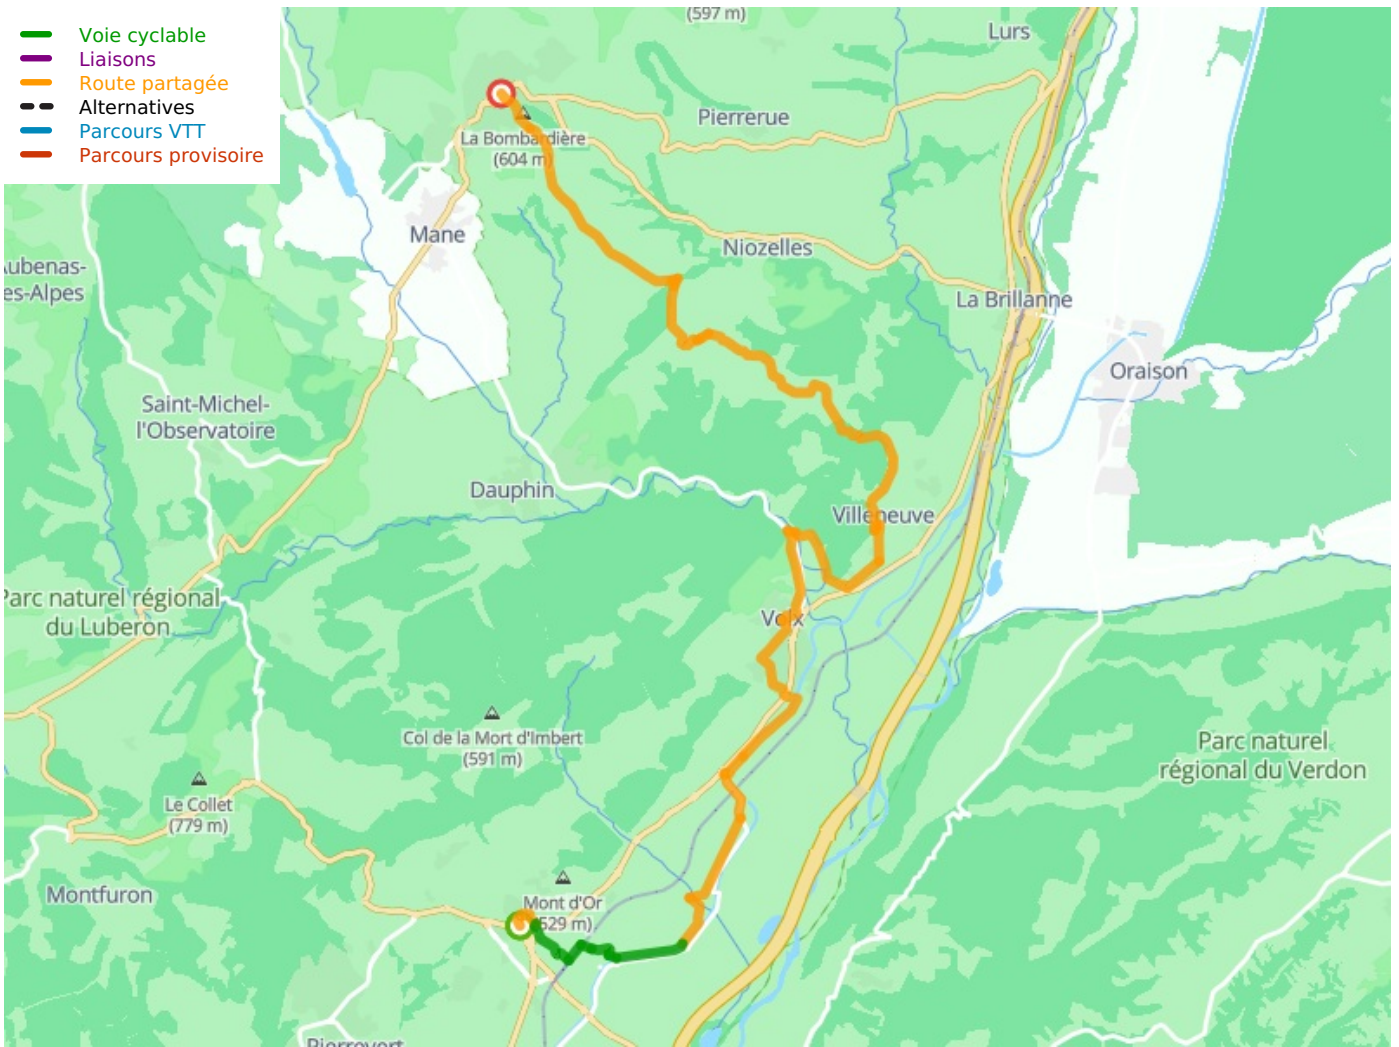

Manosque / Forcalquier

De Luberon fietsroute

Départ
Manosque

Arrivée
Forcalquier

Durée
1 h 56 min

Distance
29,15 Km

Niveau
Ik overtrek mijzelf

Thématique
Bergen

- Voie cyclable
- Liaisons
- Route partagée
- - - Alternatives
- Parcours VTT
- Parcours provisoire

Départ Manosque

Arrivée Forcalquier