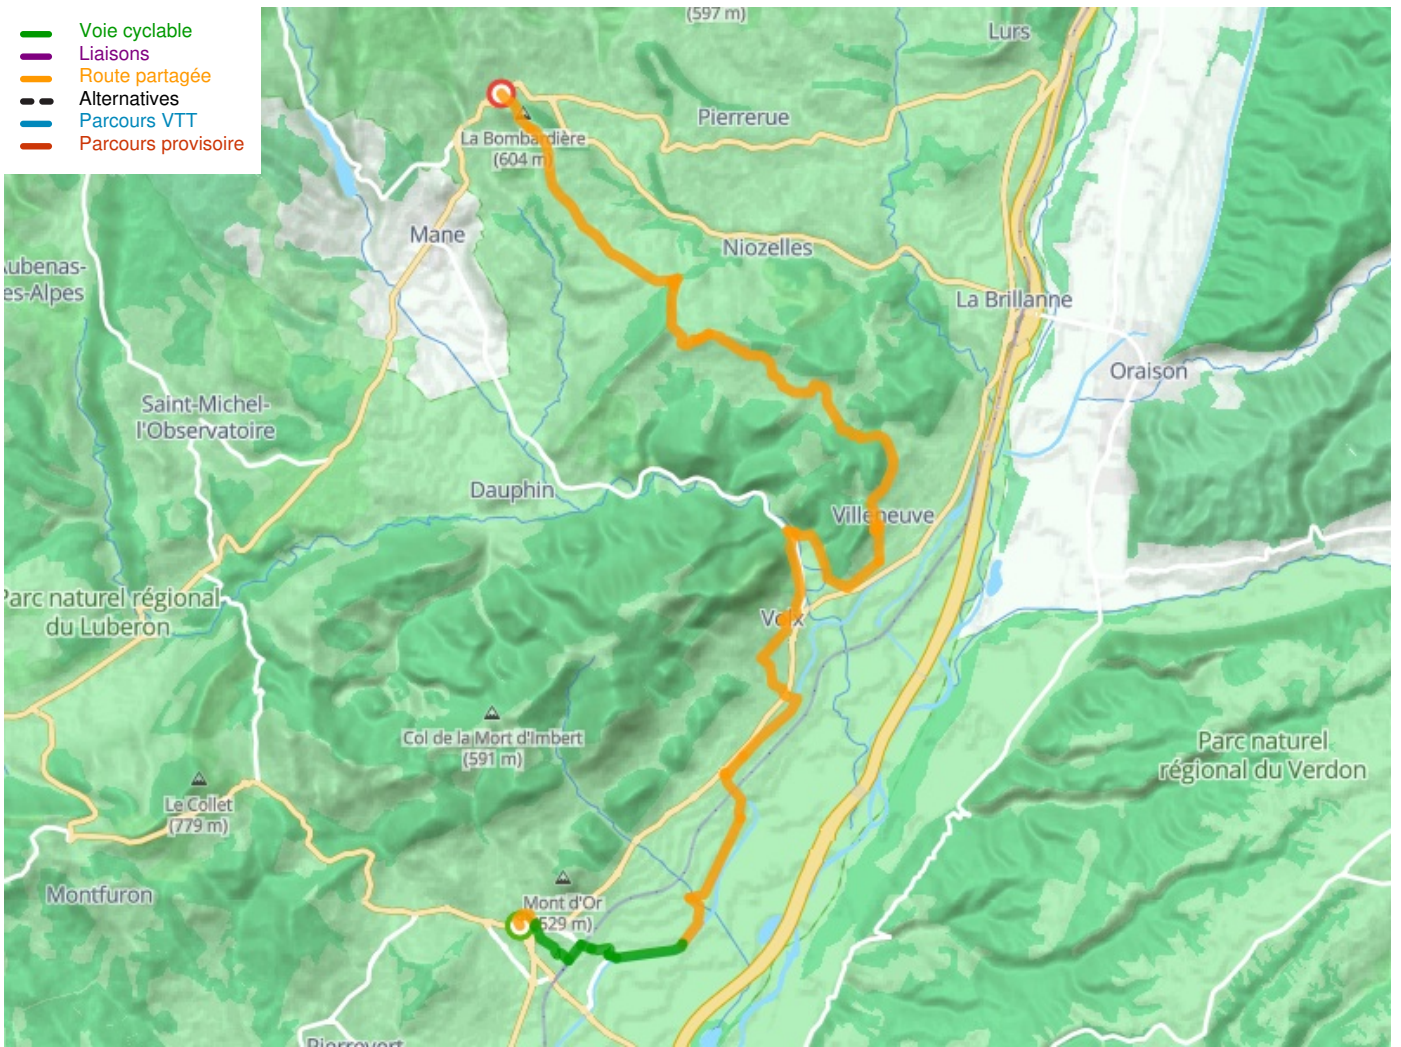

# Manosque / Forcalquier

## De Luberon fietsroute

---

**Départ**  
Manosque

**Arrivée**  
Forcalquier

**Durée**  
1 h 56 min

**Distance**  
29,15 Km

**Niveau**  
Ik overtrek mijzelf

**Thématique**  
Bergen

- Voie cyclable
- Liaisons
- Route partagée
- Alternatives
- Parcours VTT
- Parcours provisoire

**Départ  
Manosque**

**Arrivée  
Forcalquier**