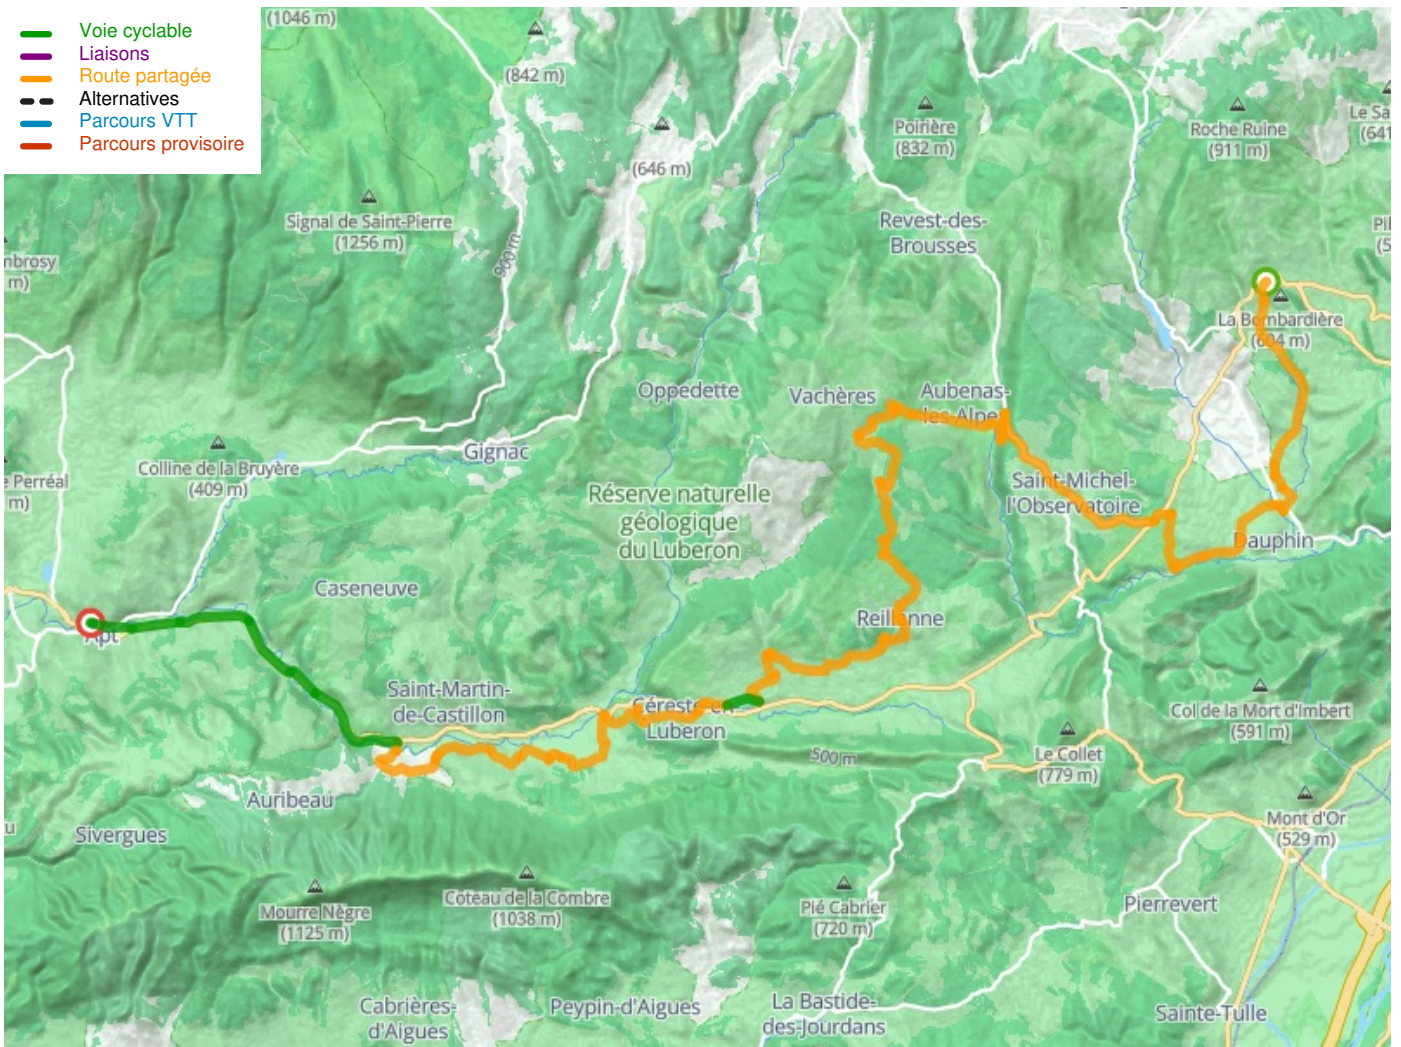

Forcalquier / Apt

De Luberon fietsroute

Départ
Forcalquier

Arrivée
Apt

Durée
4 h 16 min

Distance
63,93 Km

Niveau
Ik overtrek mijzelf

Thématique
Bergen

- Voie cyclable
- Liaisons
- Route partagée
- - - Alternatives
- Parcours VTT
- Parcours provisoire

Départ
Forcalquier

Arrivée
Apt