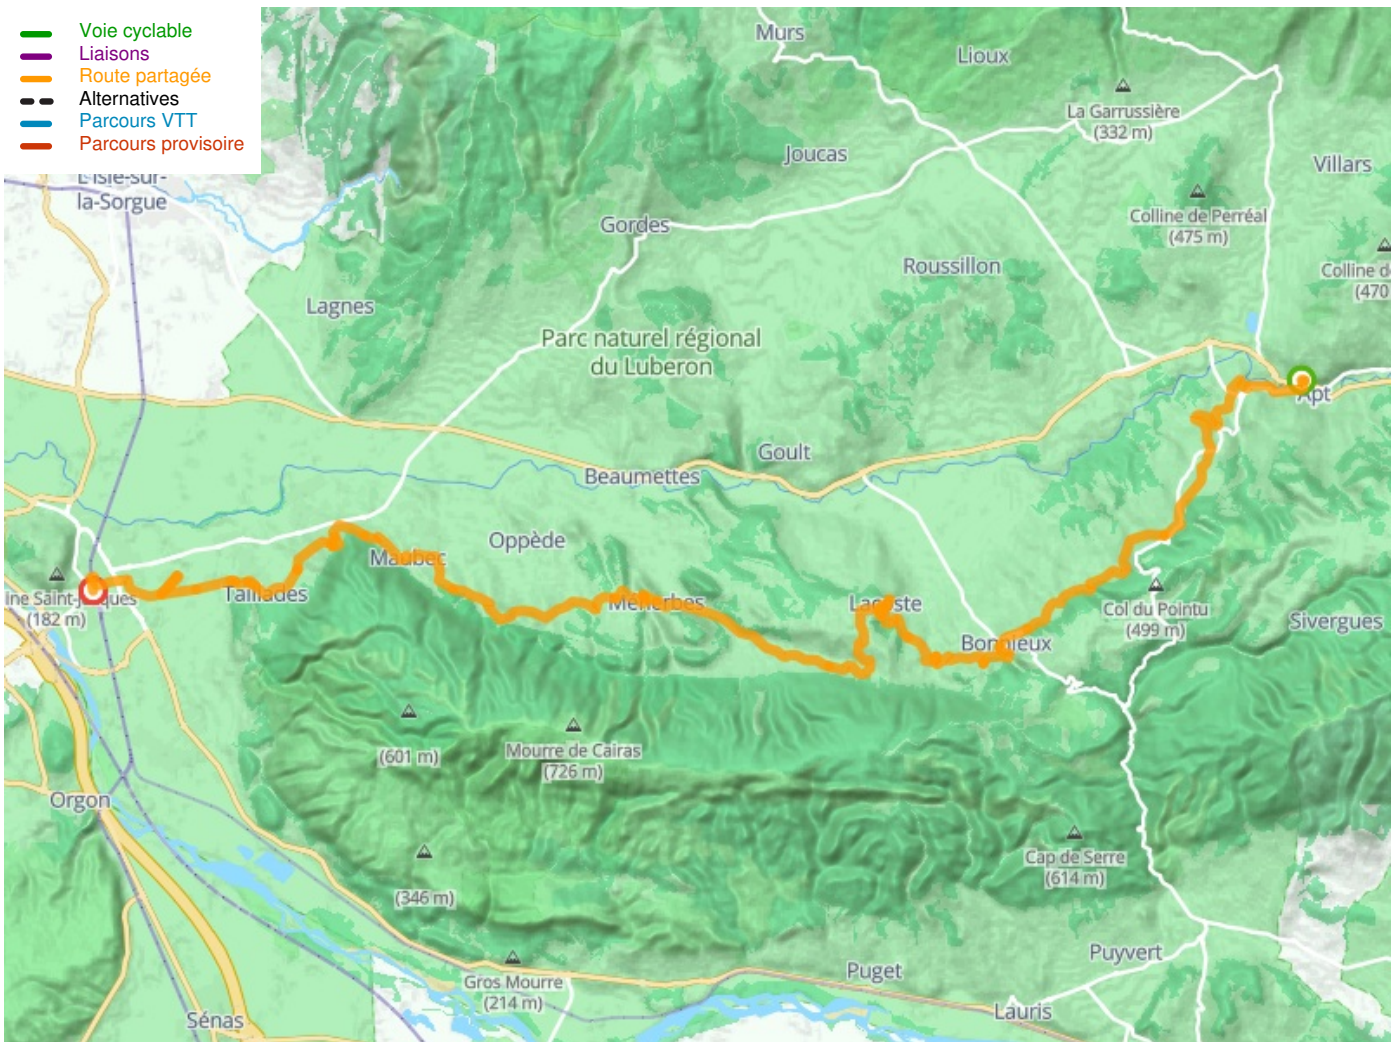

Apt / Cavaillon

De Luberon fietsroute

Départ
Apt

Arrivée
Cavaillon

Durée
3 h 04 min

Distance
46,11 Km

Niveau
Ik ben wel wat gewend

Thématique
Bergen

**Départ
Apt**

**Arrivée
Cavaillon**