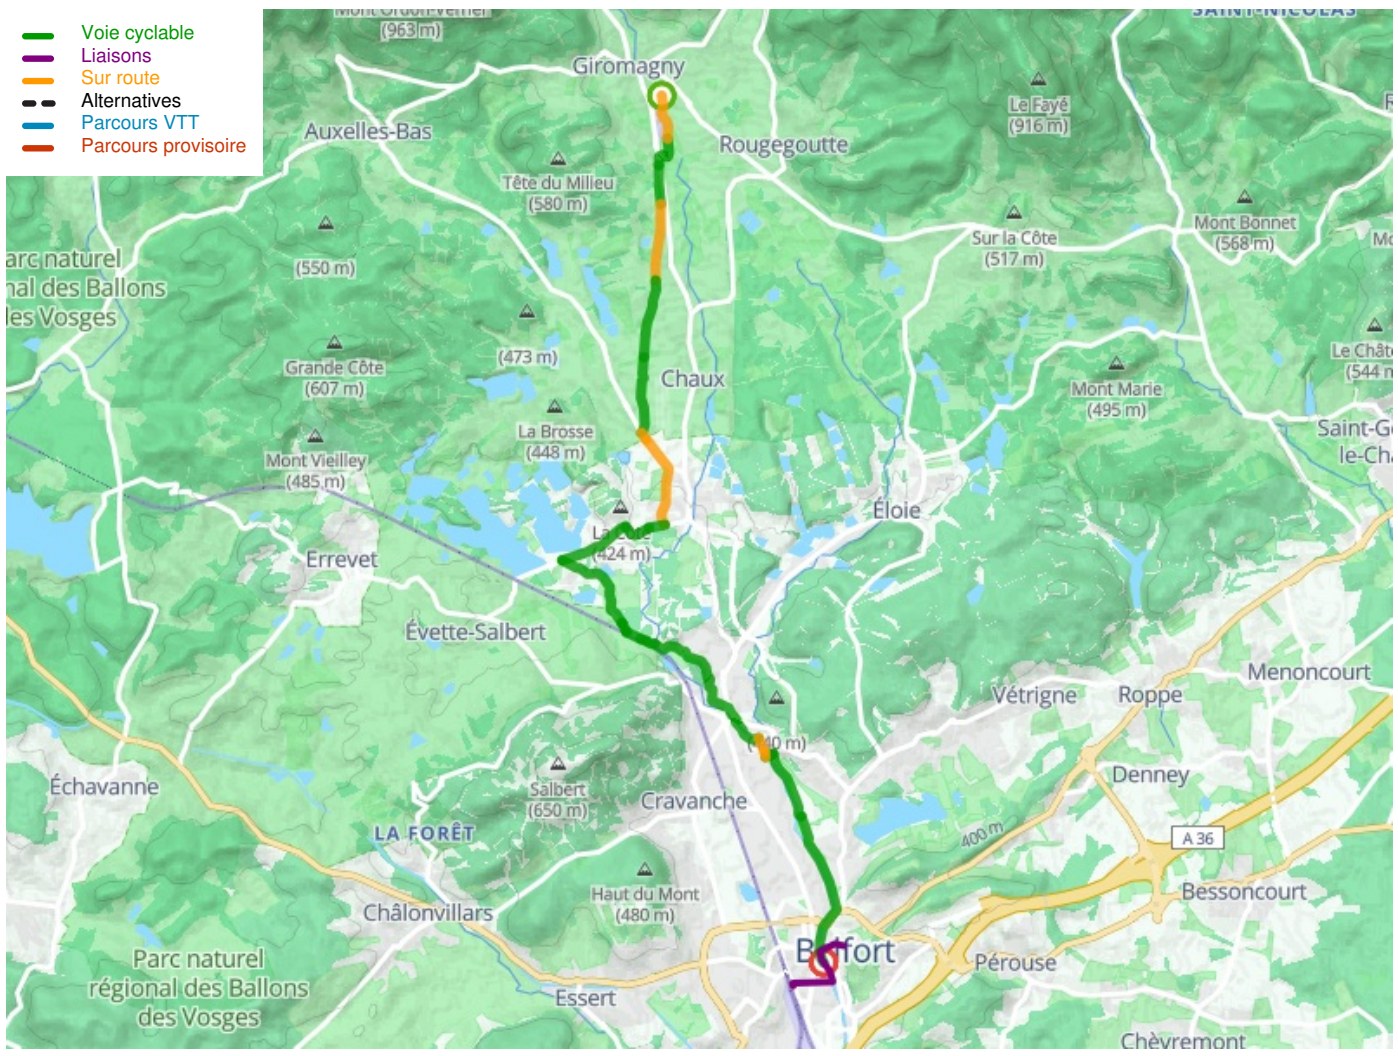

Giromagny / Belfort

De Francovélosuisse

Départ
Giromagny

Arrivée
Belfort

Durée
2 h 31 min

Distance
14,95 Km

Niveau
Ik ben beginner / met het
gezin

Thématique
Bergen

**Départ
Giromagny**

**Arrivée
Belfort**