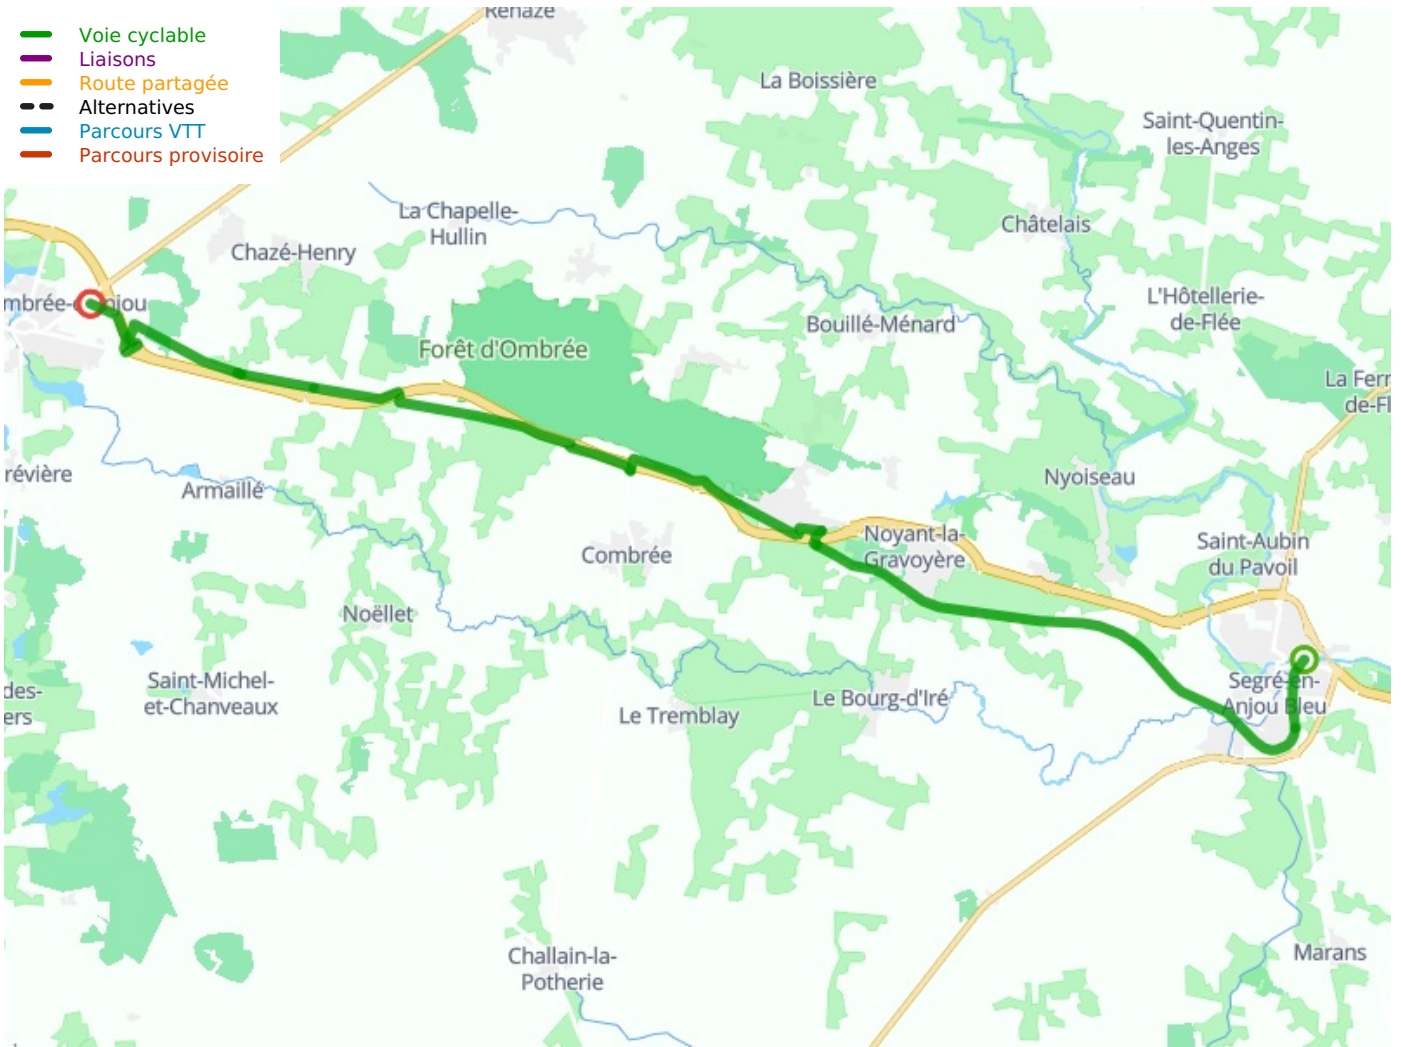

## Château-Gontier - Châteaubriant

---

**Départ**  
Segré-en-Anjou Bleu

**Arrivée**  
Pouancé

**Durée**  
1 h 51 min

**Distance**  
27,82 Km

**Niveau**  
Ik ben beginner / met  
het gezin

**Thématique**  
Oude spoorweg

- Voie cyclable
- Liaisons
- Route partagée
- - - Alternatives
- Parcours VTT
- Parcours provisoire

**Départ**  
Segré-en-Anjou Bleu

**Arrivée**  
Pouancé