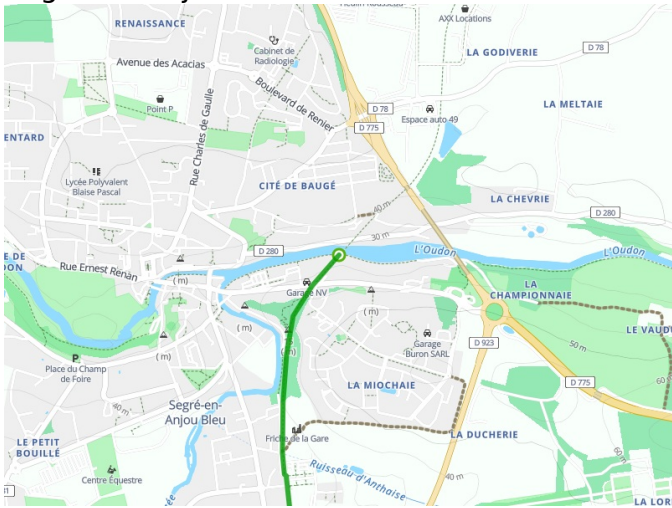

## Château-Gontier - Châteaubriant

---

**Départ**  
Segré-en-Anjou Bleu

**Arrivée**  
Pouancé

**Durée**  
1 h 51 min

**Distance**  
27,82 Km

**Niveau**  
Ik ben beginner / met  
het gezin

**Thématique**  
Oude spoorweg

- Voie cyclable
- Liaisons
- Route partagée
- - - Alternatives
- Parcours VTT
- Parcours provisoire

**Départ**  
Segré-en-Anjou Bleu

**Arrivée**  
Pouancé