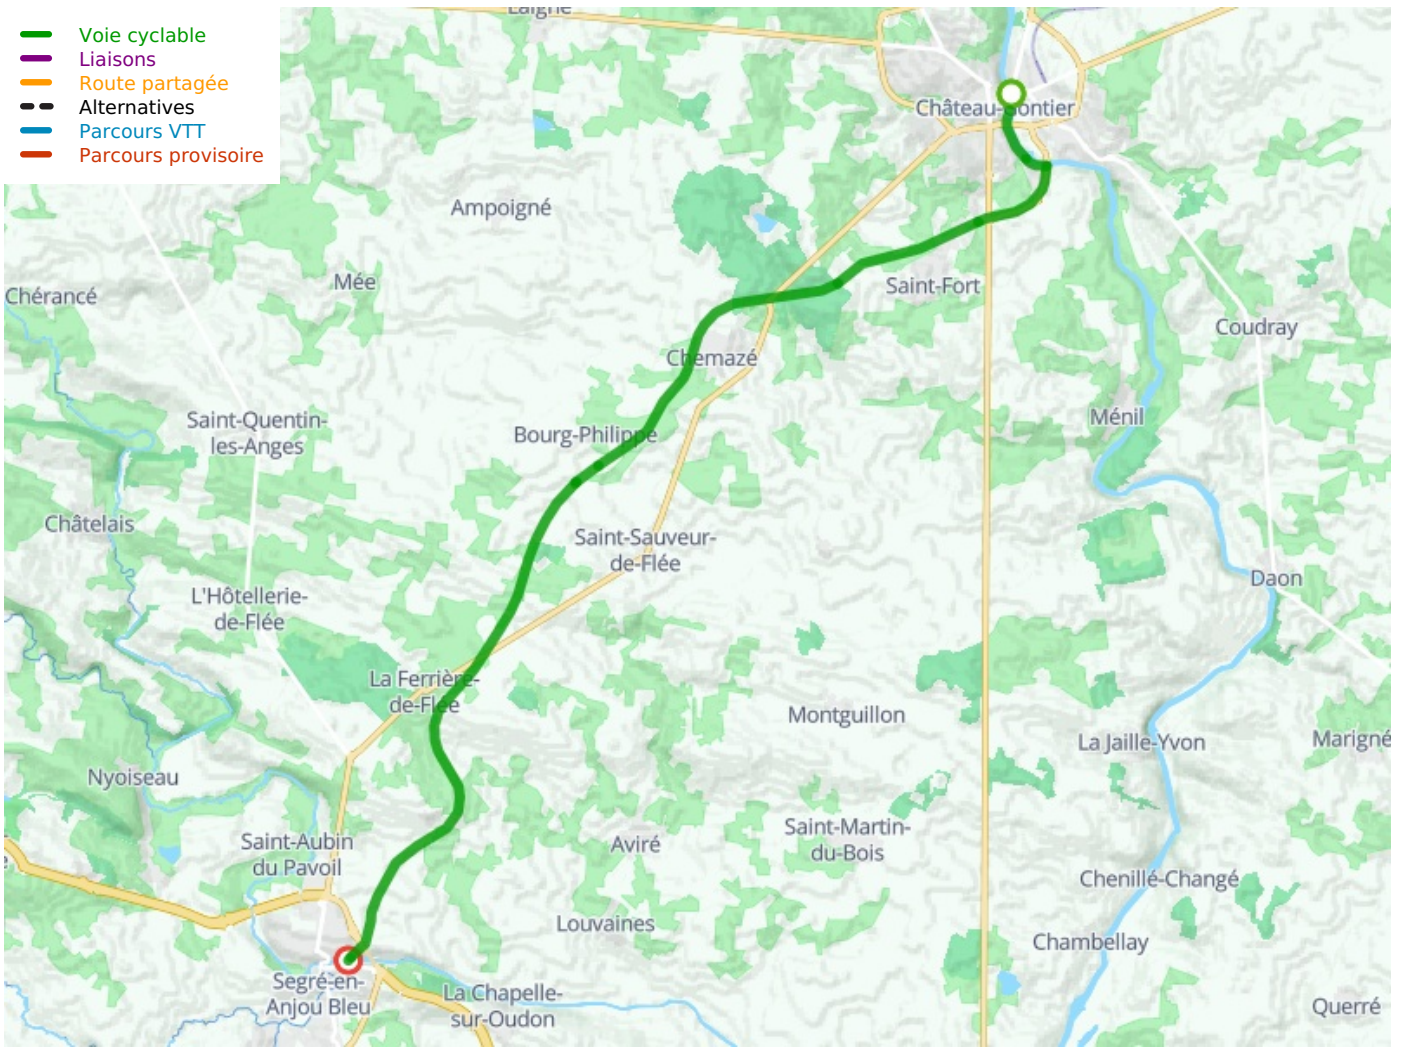

Château-Gontier / Segré-en-Anjou Bleu

Château-Gontier - Châteaubriant

Départ
Château-Gontier

Arrivée
Segré

Durée
1 h 32 min

Distance
23,20 Km

Niveau
Ik ben beginner / met
het gezin

Thématique
Oude spoorweg

- Voie cyclable
- Liaisons
- Route partagée
- - - Alternatives
- Parcours VTT
- Parcours provisoire

Départ
Château-Gontier

Arrivée
Segré