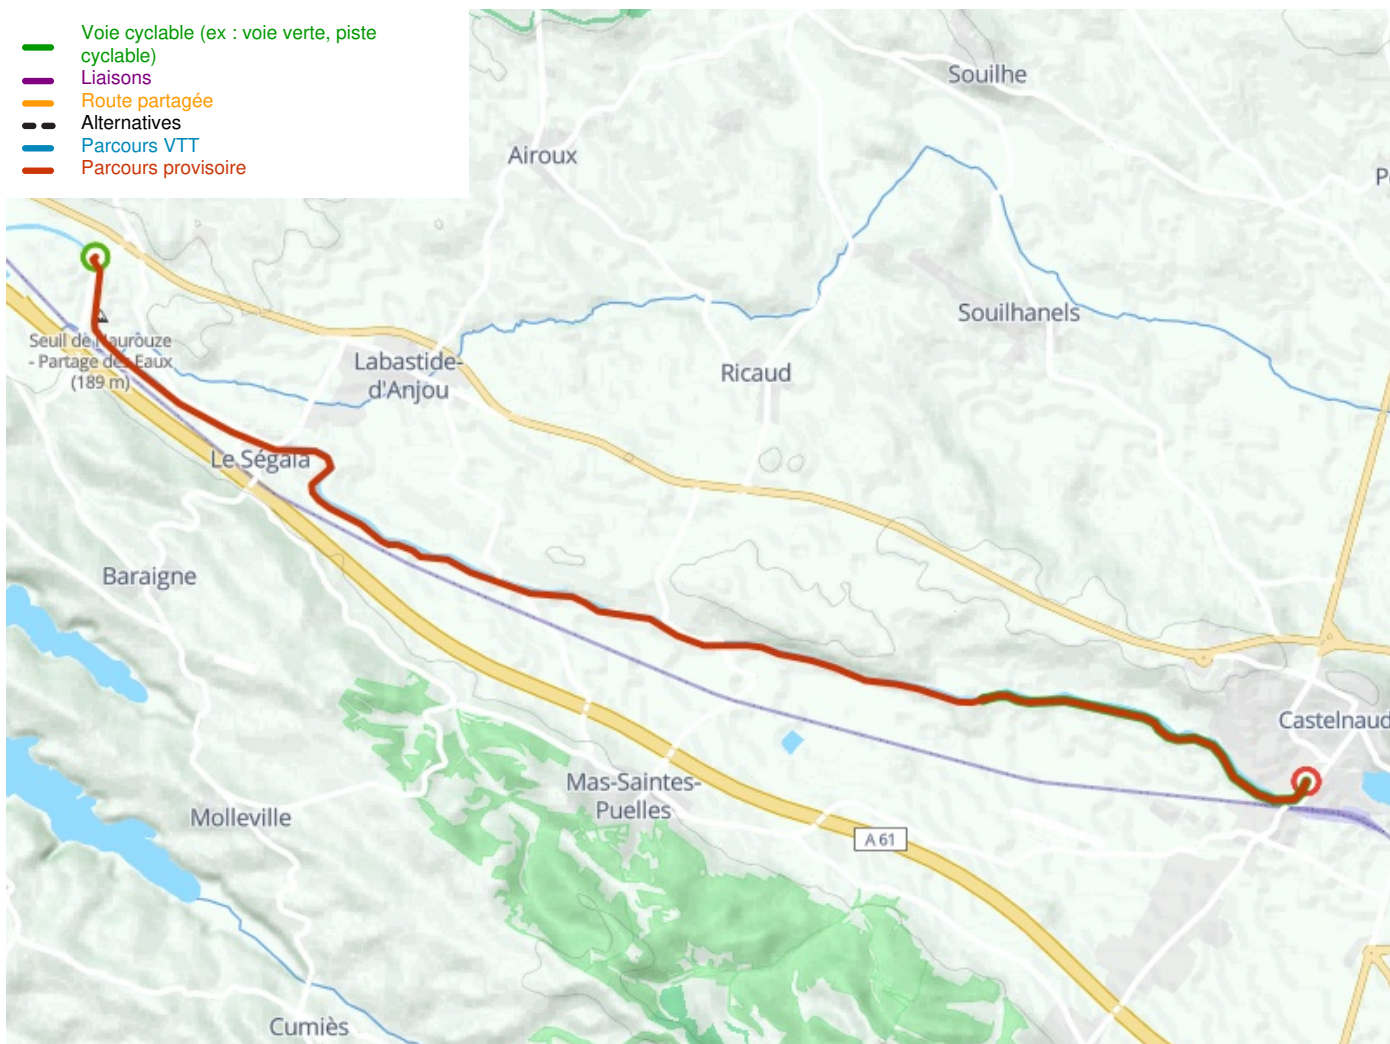

Seuil de Naurouze / Castelnaudary

Canal des 2 Mers Fietsroute

Départ
Seuil de Naurouze

Arrivée
castelnaudary

Durée
49 min

Distance
12,92 Km

Niveau
Ik ben wel wat gewend

Thématique
Tussen de wijnvelden,
langs kanalen en rivieren

- Voie cyclable (ex : voie verte, piste cyclable)
- Liaisons
- Route partagée
- Alternatives
- Parcours VTT
- Parcours provisoire

Départ
Seuil de Naurouze

Arrivée
castelnaudary