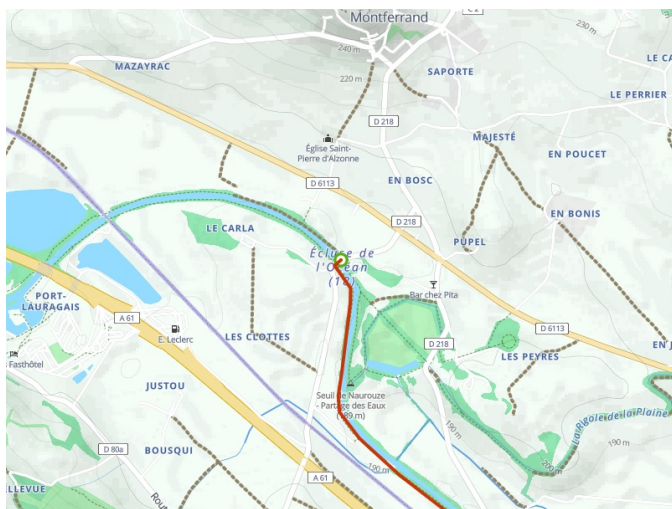

Seuil de Naurouze / Castelnaudary

Canal des 2 Mers Fietsroute

Départ
Seuil de Naurouze

Arrivée
castelnaudary

Durée
49 min

Distance
12,92 Km

Niveau
Ik ben wel wat gewend

Thématique
Tussen de wijnvelden,
langs kanalen en rivieren

- Voie cyclable (ex : voie verte, piste cyclable)
- Liaisons
- Route partagée
- Alternatives
- Parcours VTT
- Parcours provisoire

Départ
Seuil de Naurouze

Arrivée
castelnaudary