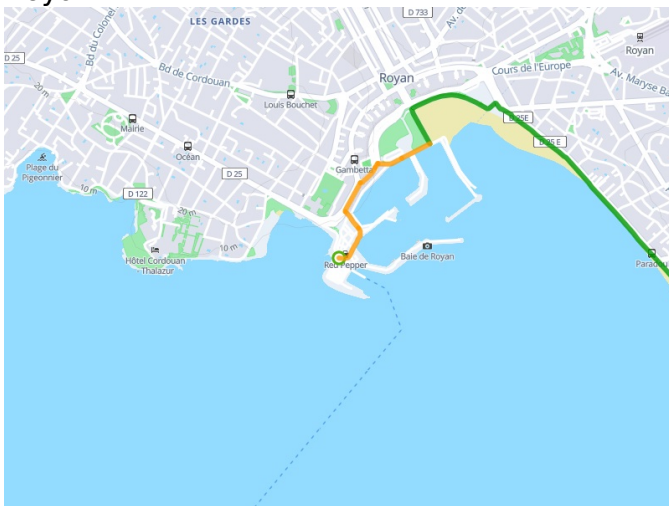

Royan / Talmont-sur-Gironde / Mortagne-sur-Gironde

Canal des 2 Mers Fietsroute

Départ
Royan

Arrivée
Mortagne-sur-Gironde

Durée
2 h 34 min

Distance
38,54 Km

Niveau
Ik ben wel wat gewend

Thématique
Door kustgebieden

- Voie cyclable
- Liaisons
- Sur route
- - - Alternatives
- Parcours VTT
- Parcours provisoire

**Départ
Royan**

**Arrivée
Mortagne-sur-Gironde**