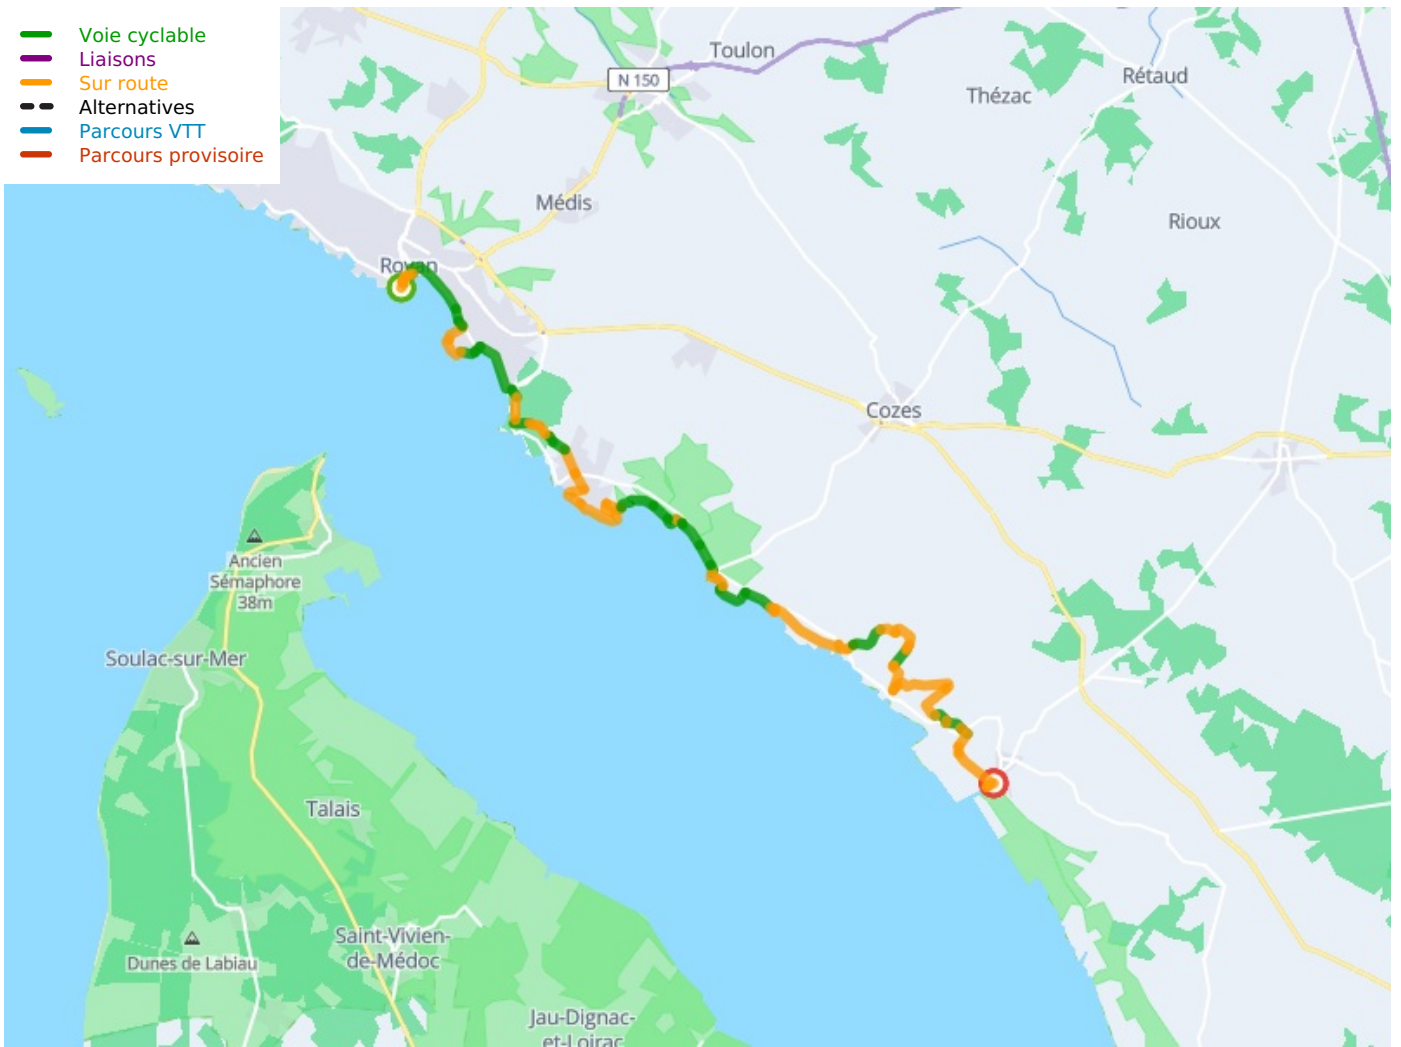

Royan / Talmont-sur-Gironde / Mortagne-sur-Gironde

Canal des 2 Mers Fietsroute

Départ
Royan

Arrivée
Mortagne-sur-Gironde

Durée
2 h 34 min

Distance
38,54 Km

Niveau
Ik ben wel wat gewend

Thématique
Door kustgebieden

- Voie cyclable
- Liaisons
- Sur route
- - - Alternatives
- Parcours VTT
- Parcours provisoire

**Départ
Royan**

**Arrivée
Mortagne-sur-Gironde**