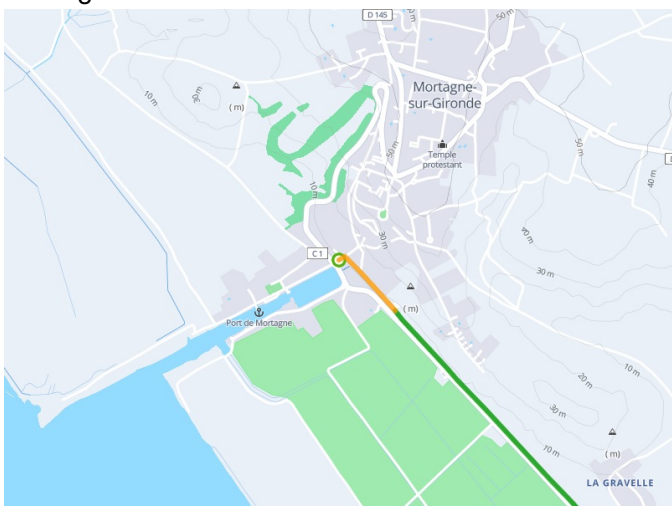

Mortagne-sur-Gironde / Vitrezay

Canal des 2 Mers Fietsroute

Départ
Mortagne-sur-Gironde

Arrivée
Vitrezay

Durée
1 h 40 min

Distance
24,88 Km

Niveau
Ik ben wel wat gewend

Thématique
langs kanalen en rivieren

Départ
Mortagne-sur-Gironde

Arrivée
Vitrezay