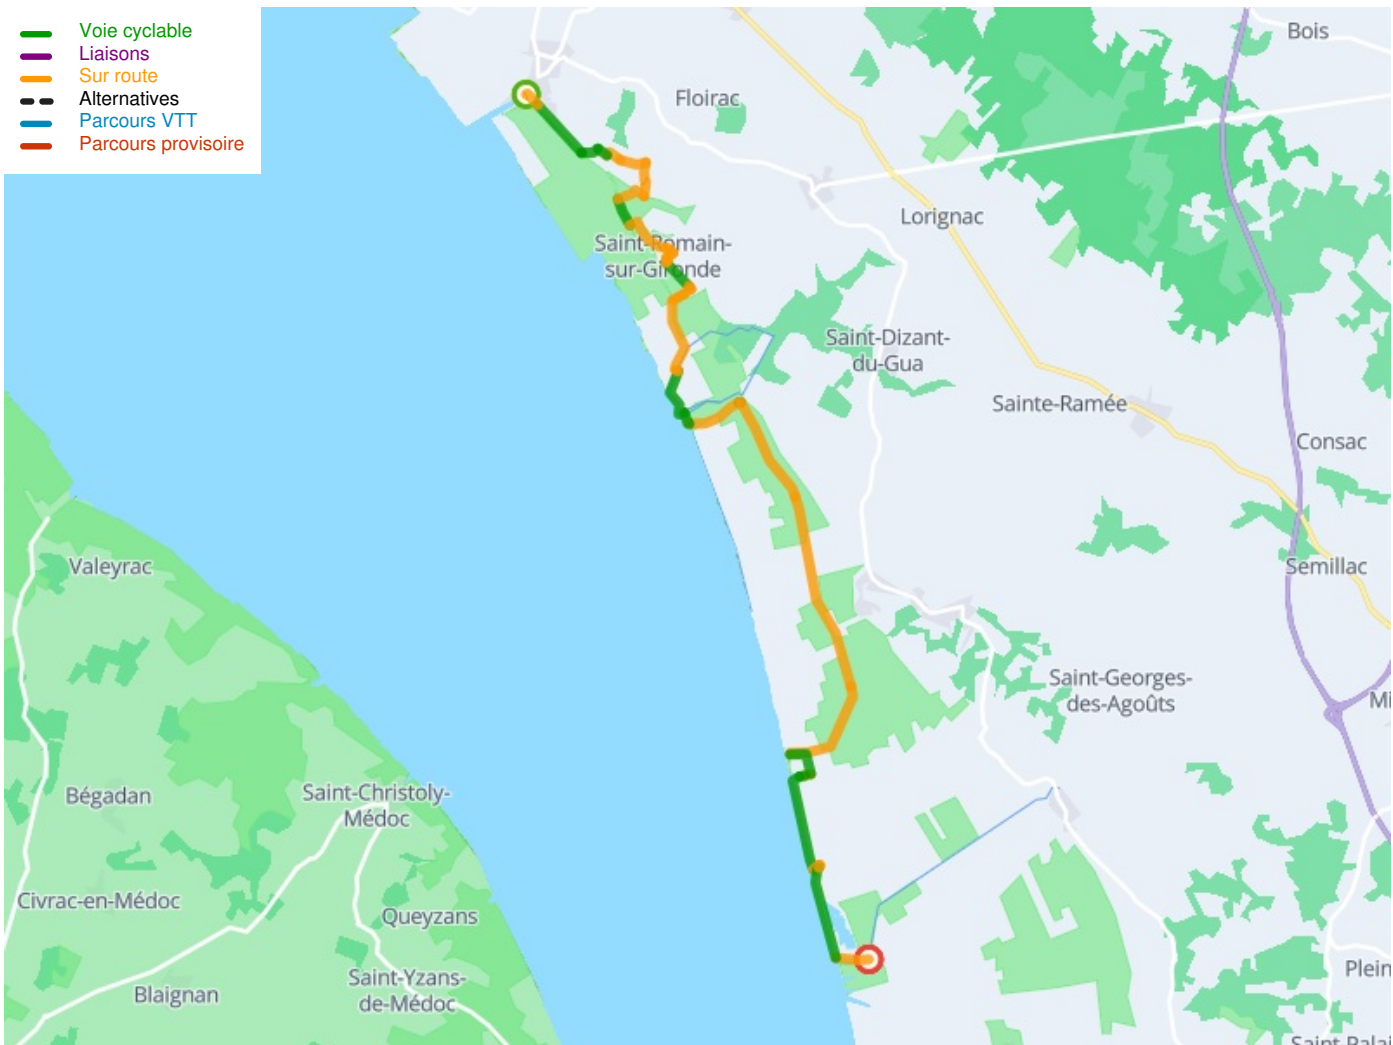

Mortagne-sur-Gironde / Vitrezay

Canal des 2 Mers Fietsroute

Départ
Mortagne-sur-Gironde

Arrivée
Vitrezay

Durée
1 h 40 min

Distance
24,88 Km

Niveau
Ik ben wel wat gewend

Thématique
langs kanalen en rivieren

Départ
Mortagne-sur-Gironde

Arrivée
Vitrezay