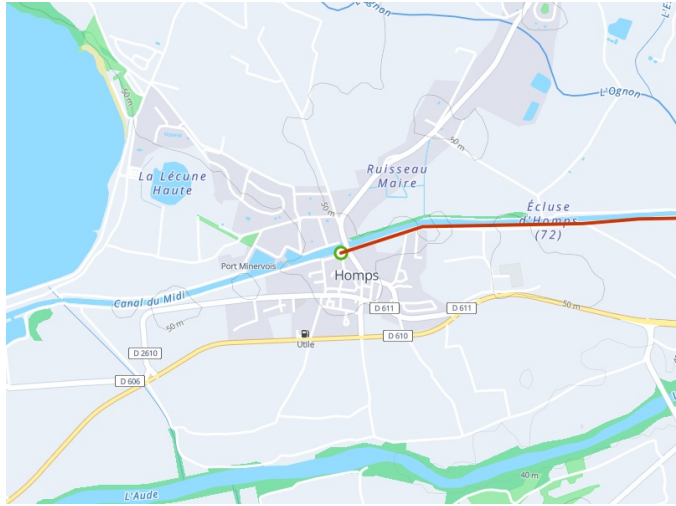

Marseillette / Homps

Canal des 2 Mers Fietsroute

Départ
Homps

Arrivée
Le Somail

Durée
1 h 19 min

Distance
19,97 Km

Niveau
Ik ben wel wat gewend

Thématique
Natuur en erfgoed

**Départ
Homps**

**Arrivée
Le Somail**