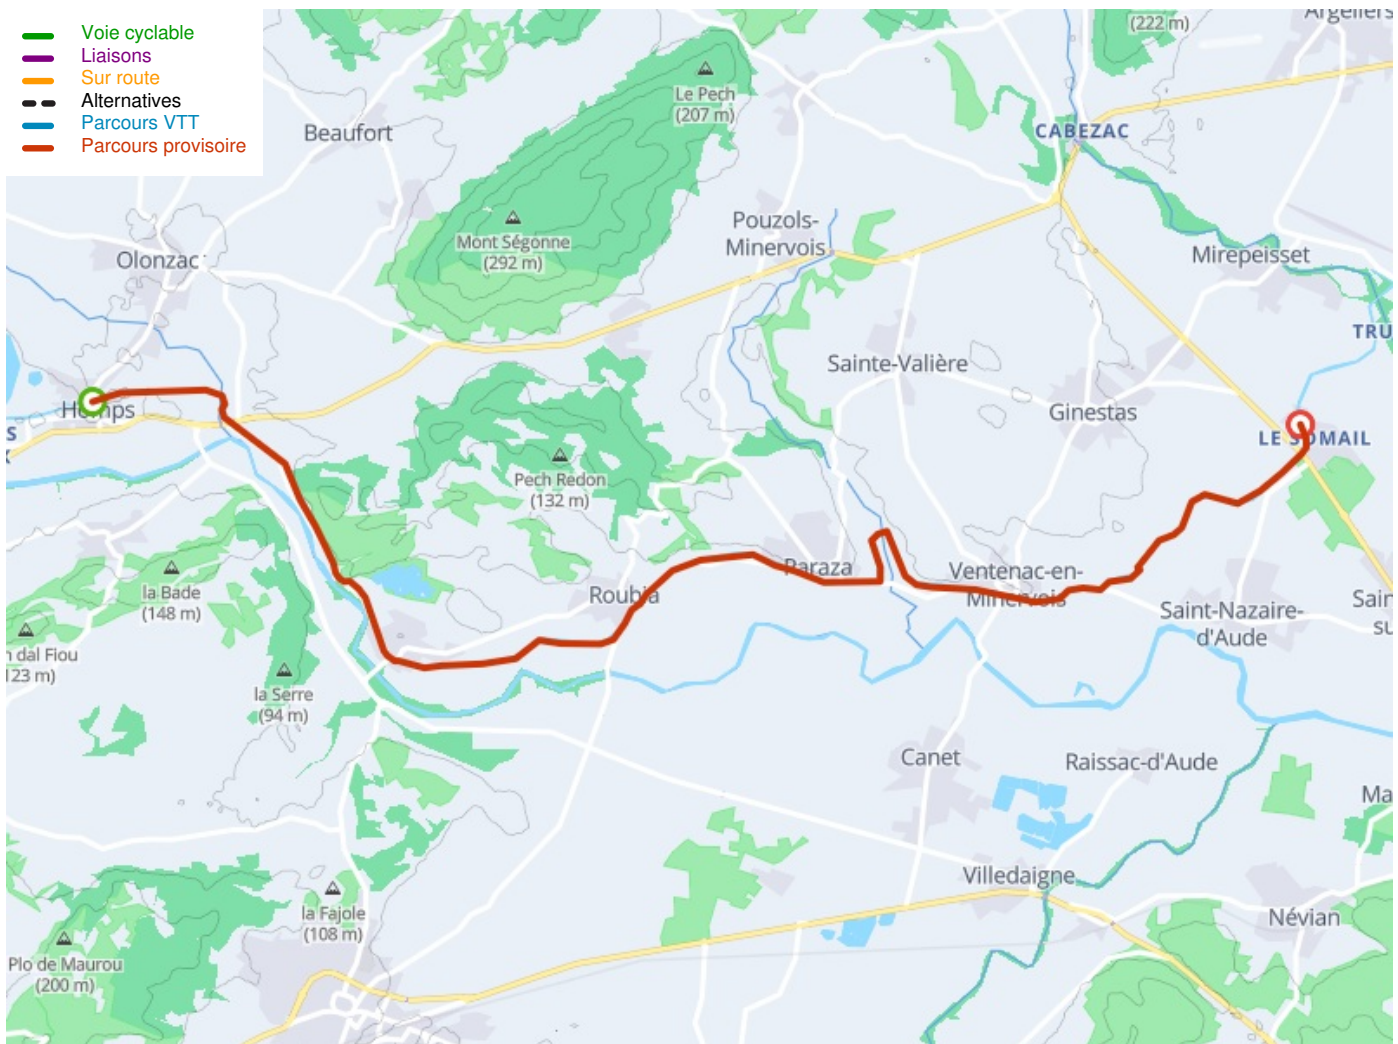

Marseillette / Homps

Canal des 2 Mers Fietsroute

Départ
Homps

Arrivée
Le Somail

Durée
1 h 19 min

Distance
19,97 Km

Niveau
Ik ben wel wat gewend

Thématique
Natuur en erfgoed

**Départ
Homps**

**Arrivée
Le Somail**